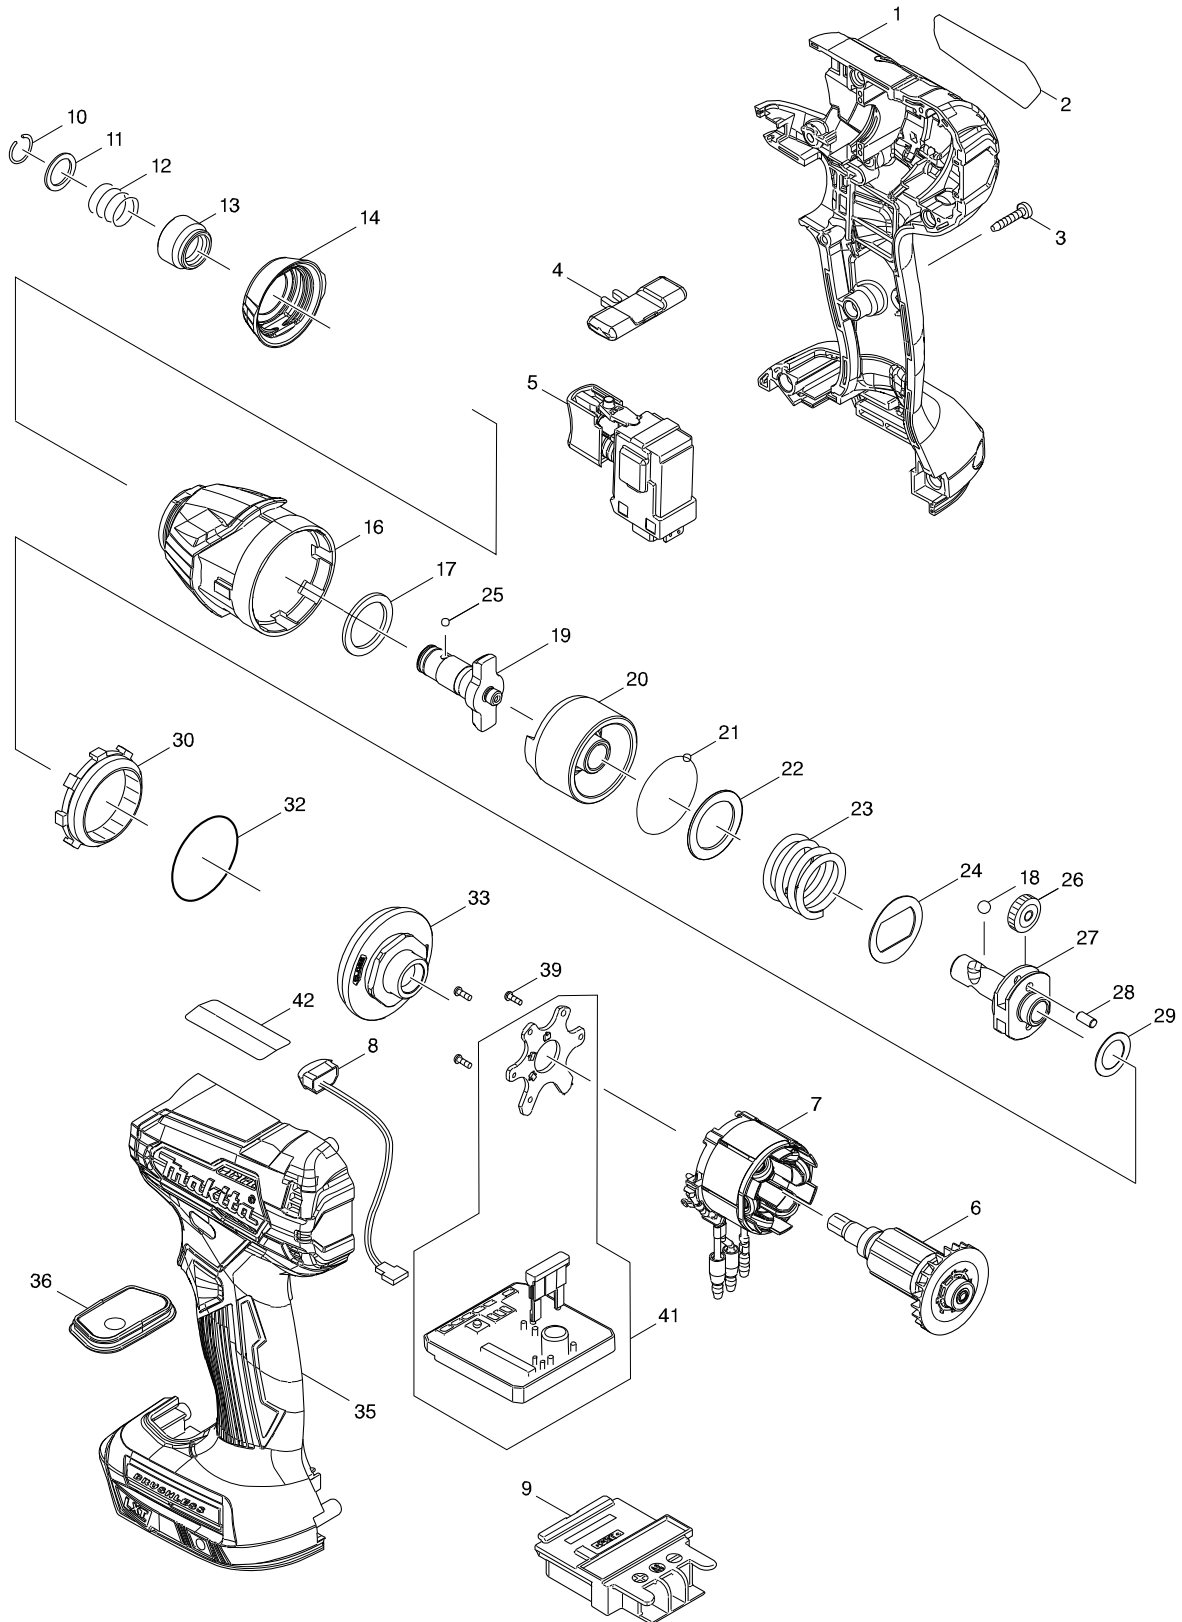

# 型號 DTD155 CORDLESS IMPACT DRIVER

# 型號 DTD155 CORDLESS IMPACT DRIVER

分解圖號	零件編號	品名	交換	數量	N/O	選擇1	選擇2	註記
C10	252126-6	六角鎖定螺母M4-7		2				
D10		INC. 35						
001A	183G71-5	HOUSING SET		1				
001B	183G72-3	HOUSING SET		1				
001C	183G71-5	HOUSING SET		1				
001D	183G72-3	HOUSING SET		1				
001E	183G71-5	HOUSING SET		1				
001F	183G72-3	HOUSING SET		1				
002	853G07-5	DTD155 NAME PLATE		1				
003	266429-2	自攻螺絲 3X16		9				
004	455053-8	切換桿		1				
005	143975-1	開關		1				
006	619415-6	ROTOR		1				
007	629233-4	STATOR		1				
008	620521-2	LED電路		1				
009	643860-3	電池接端座		1				
010	231965-7	擋圈 10		1				
011	267143-3	華士 11		1				
012	233005-7	彈簧 13		1				
013	326803-7	BIT SLEEVE		1				
014	424914-3	BUMPER		1				
016	144132-4	HAMMER CASE COMPLETE		1				
017	261159-0	NYLON WASHER 19		1				
018	216002-8	鋼珠 4.8		2				
019	326629-7	鐵站		1				
020	324894-2	鎚		1				
021	216019-1	鋼珠 3		24				
022	267380-9	平板墊片 20		1				
023	232326-4	COMPRESSION SPRING 21		1				
024	267813-4	墊片 21		1				
025	216019-1	鋼珠 3		2				
026	221437-0	SPUR GEAR 17		2				
027	324897-6	車心		1				
028	268217-3	銷 3.5		2				
029	253052-2	平板華士 12		1				
030	227316-0	內環齒輪 43		1				
032	213479-8	O圈 33		1				
033	141893-7	軸承箱		1				
C10	252126-6	六角鎖定螺母M4-7		2				
D10		INC. 1						
035A	183G71-5	HOUSING SET		1				
035B	183G72-3	HOUSING SET		1				
035C	183G71-5	HOUSING SET		1				
035D	183G72-3	HOUSING SET		1				
035E	183G71-5	HOUSING SET		1				
035F	183G72-3	HOUSING SET		1				
036	144137-4	SWITCH PLATE COMPLETE		1				
039	266490-9	盤頭螺絲 PT 2X6		3				