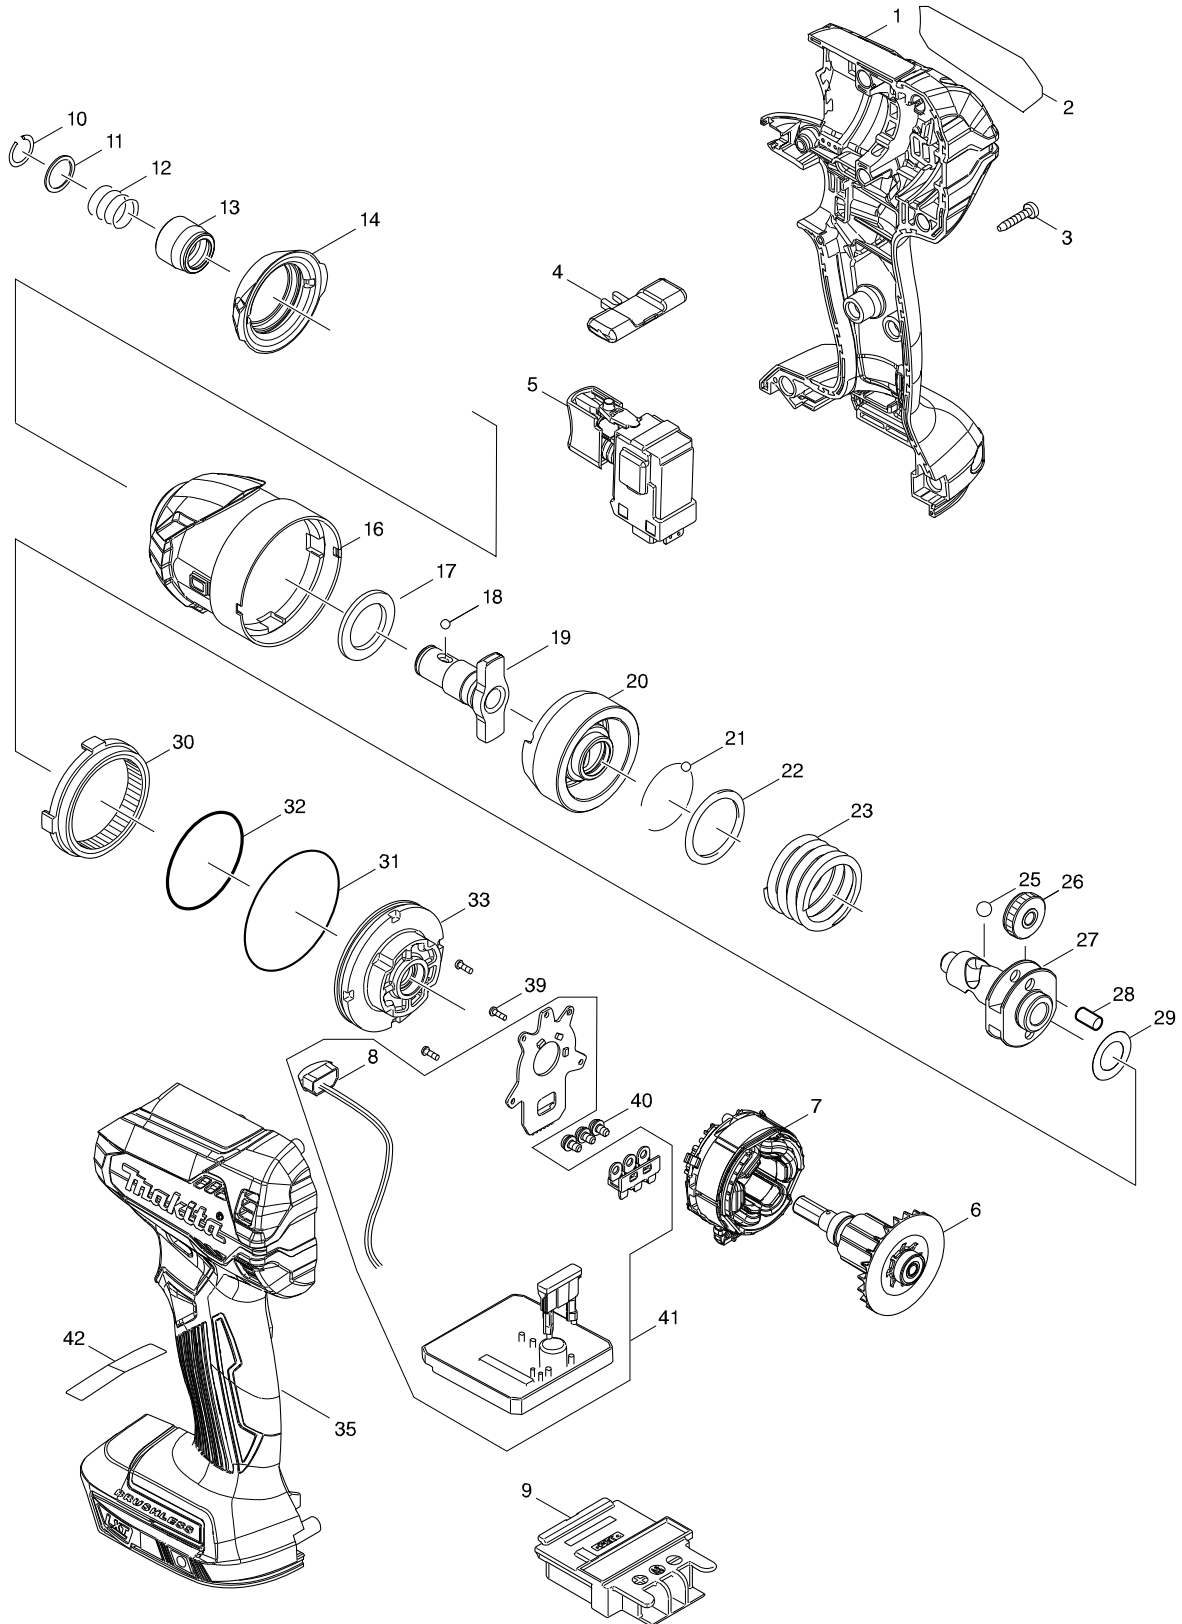

型號 DTD153 CORDLESS IMPACT DRIVER

型號 DTD153 CORDLESS IMPACT DRIVER

分解圖號	零件編號	品名	交換	數量	N/O	選擇1	選擇2	註記
001	183E35-7	外殼組		1				
C10	263005-3	橡皮銷 6		2				
C20	252126-6	六角鎖定螺母M4-7		2				
D10		INC. 35						
002	852K79-1	DTD153 NAME PLATE		1				
003	266429-2	自攻螺絲 3X16		9				
004	455053-8	切換桿		1				
005	143975-1	開關		1				
006	619404-1	轉子		1				
007	629224-5	定子 18V		1				
008	620557-1	LED CIRCUIT		1				
009	643860-3	電池接端座		1				
010	231951-8	止動圈 11		1				
011	267085-1	墊片 12		1				
012	233005-7	彈簧 13		1				
013	326072-0	套筒		1				
014	424888-8	緩衝器		1				
016	143957-3	錘箱		1				
017	261151-6	尼龍華司 19		1				
018	216040-0	STEEL BALL 3.5		2				
019	326576-2	鐵砧 M		1				
020	326564-9	鏈		1				
021	216040-0	STEEL BALL 3.5		24				
022	267175-0	F 華士 24		1				
023	234251-5	扭力彈簧 25		1				
025	216041-8	STEEL BALL 5.6		2				
026	227362-3	SPUR GEAR 22		2				
027	326562-3	主軸		1				
028	256253-1	銷5		2				
029	253314-8	薄片華士 15		1				
030	227378-8	內部齒輪51		1				
031	213606-7	O 圈 48 F/HM0810,HR3811		1				
032	213507-9	O 圈 40		1				
033	143958-1	軸承相		1				
035	183E35-7	外殼組		1				
C10	263005-3	橡皮銷 6		2				
C20	252126-6	六角鎖定螺母M4-7		2				
D10		INC. 1						
039	266490-9	盤頭螺絲 PT 2X6		3				
040	652069-6	平頭螺絲M3X6		3				
041	620563-6	控制器		1				
D10		INC. 8						
A01	266622-8	螺絲M4X12 F/BTD145RFE		1				
A02	346317-0	掛勾(大)		1				
A03B	450128-8	電池保護蓋		1				
A03C	450128-8	電池保護蓋		1				
A04B	***DC18RC	充電器C/195582-6		1				
D10		COMPO-PARTS						

請訂購一個零件。

列印日期 2017/11/16