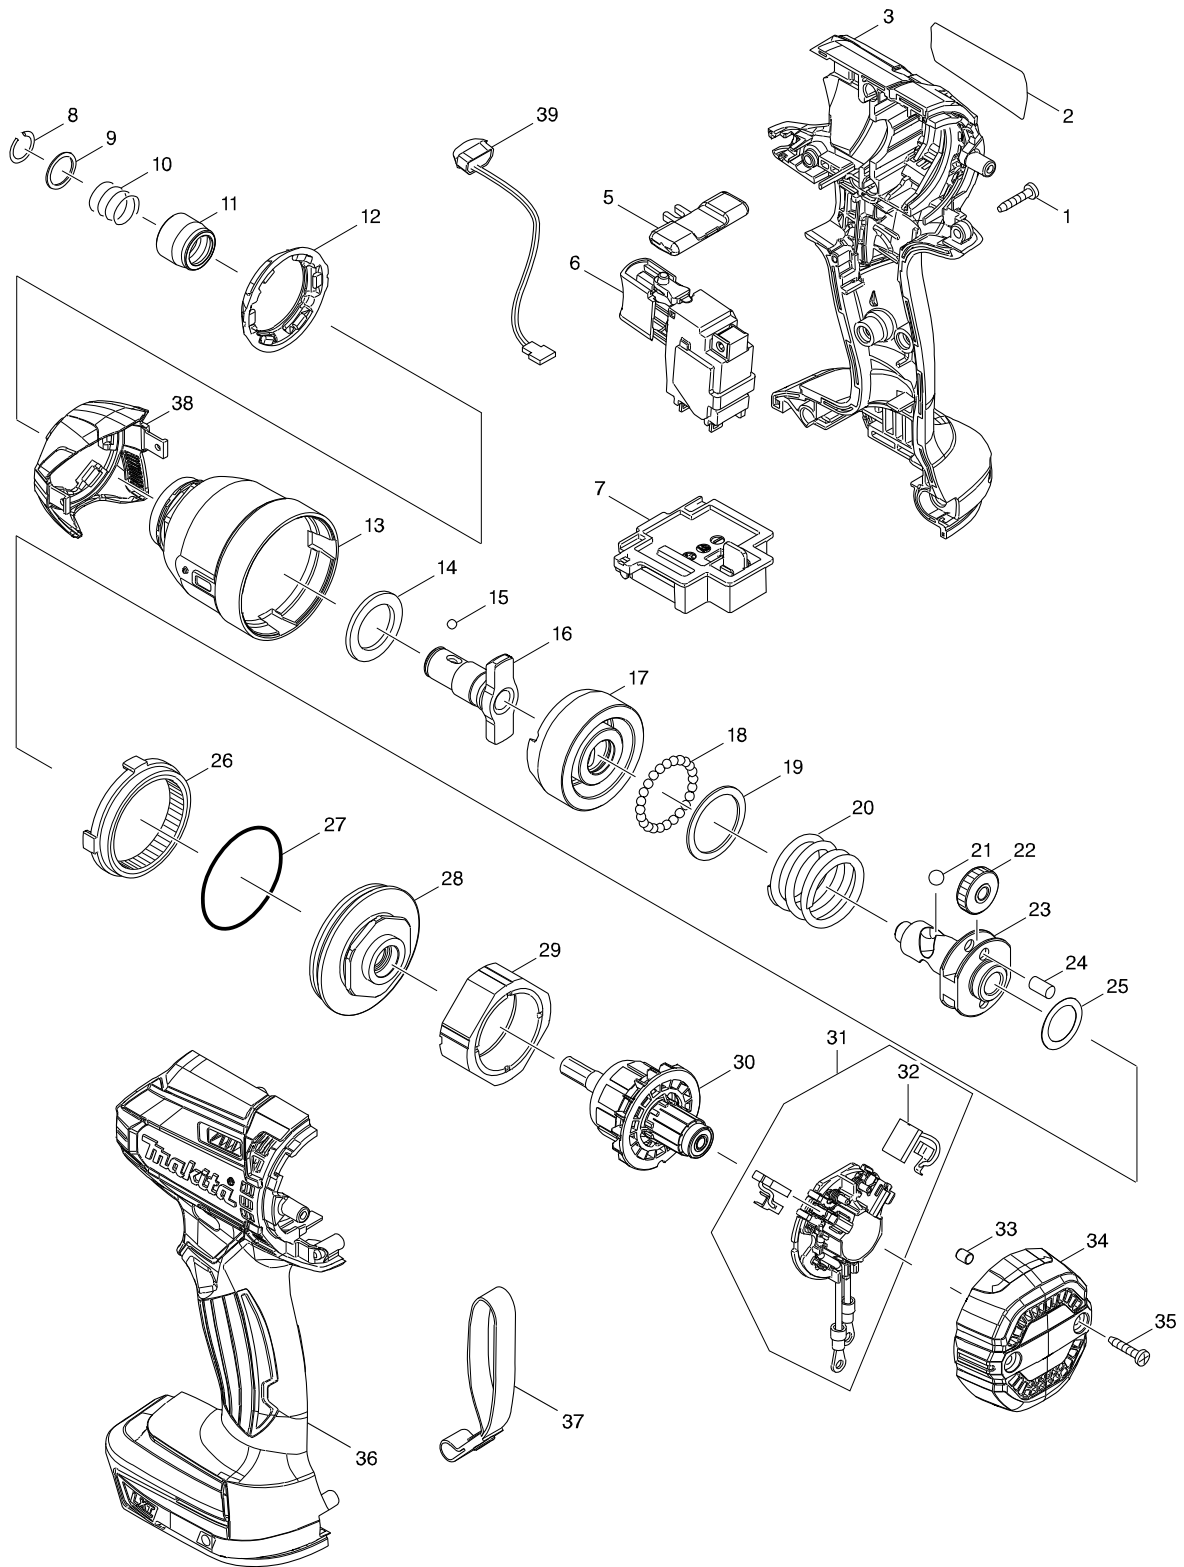

# 型號 DTD149 CORDLESS IMPACT DRIVER

# 型號 DTD149 CORDLESS IMPACT DRIVER

分解圖號	零件編號	品名	交換	數量	N/O	選擇1	選擇2	註記
001	266429-2	自攻螺絲 3X16		8				
002	852M27-2	DTD149 NAME PLATE		1				
C10	263005-3	橡皮銷 6		2				
D10		INC. 36						
003A	183F79-3	HOUSING SET		1				
003B	183F79-3	HOUSING SET		1				
003C	183F79-3	HOUSING SET		1				
003D	183F81-6	HOUSING SET		1				
003E	183F82-4	HOUSING SET		1				
003F	183F83-2	HOUSING SET		1				
003G	183F84-0	HOUSING SET		1				
005	455053-8	切換桿		1				
006	650771-5	SWITCH TG573FSB-12V		1				
007	643852-2	電池接端座		1				
008	231951-8	止動圈 11		1				
009	267085-1	墊片 12		1				
010	233005-7	彈簧 13		1				
011	326072-0	套筒		1				
012	424776-9	BUMPER		1				
013	143419-1	HAMMER CASE COMPLETE		1				
014	261151-6	尼龍華司 19		1				
015	216040-0	STEEL BALL 3.5		2				
016	326576-2	鐵砧 M		1				
017	326644-1	HAMMER		1				
018	216040-0	STEEL BALL 3.5		24				
019	267175-0	F 華士 24		1				
020	233430-2	扭力彈簧24 F/BTD130,140		1				
021	216041-8	STEEL BALL 5.6		2				
022	227362-3	SPUR GEAR 22		2				
023	326562-3	主軸		1				
024	256253-1	銷5		2				
025	253314-8	薄片華士 15		1				
026	227378-8	內部齒輪51		1				
027	213507-9	O 圈 40		1				
028	143298-7	軸承箱		1				
029	632F93-1	YOKE UNIT		1				
030	619388-3	ARMATURE 18V		1				
031	632F87-6	BRUSH HOLDER COMPLETE		1				
D10		INC. 32						
032	196854-2	CARBON BRUSH CB-448		1				
033	263032-0	橡膠銷 4		2				
034A	456044-2	後蓋		1				
034B	456044-2	後蓋		1				
034C	456044-2	後蓋		1				
034D	456286-8	REAR COVER		1				
034E	456045-0	REAR COVER		1				
034F	456287-6	REAR COVER		1				
034G	456288-4	REAR COVER		1				