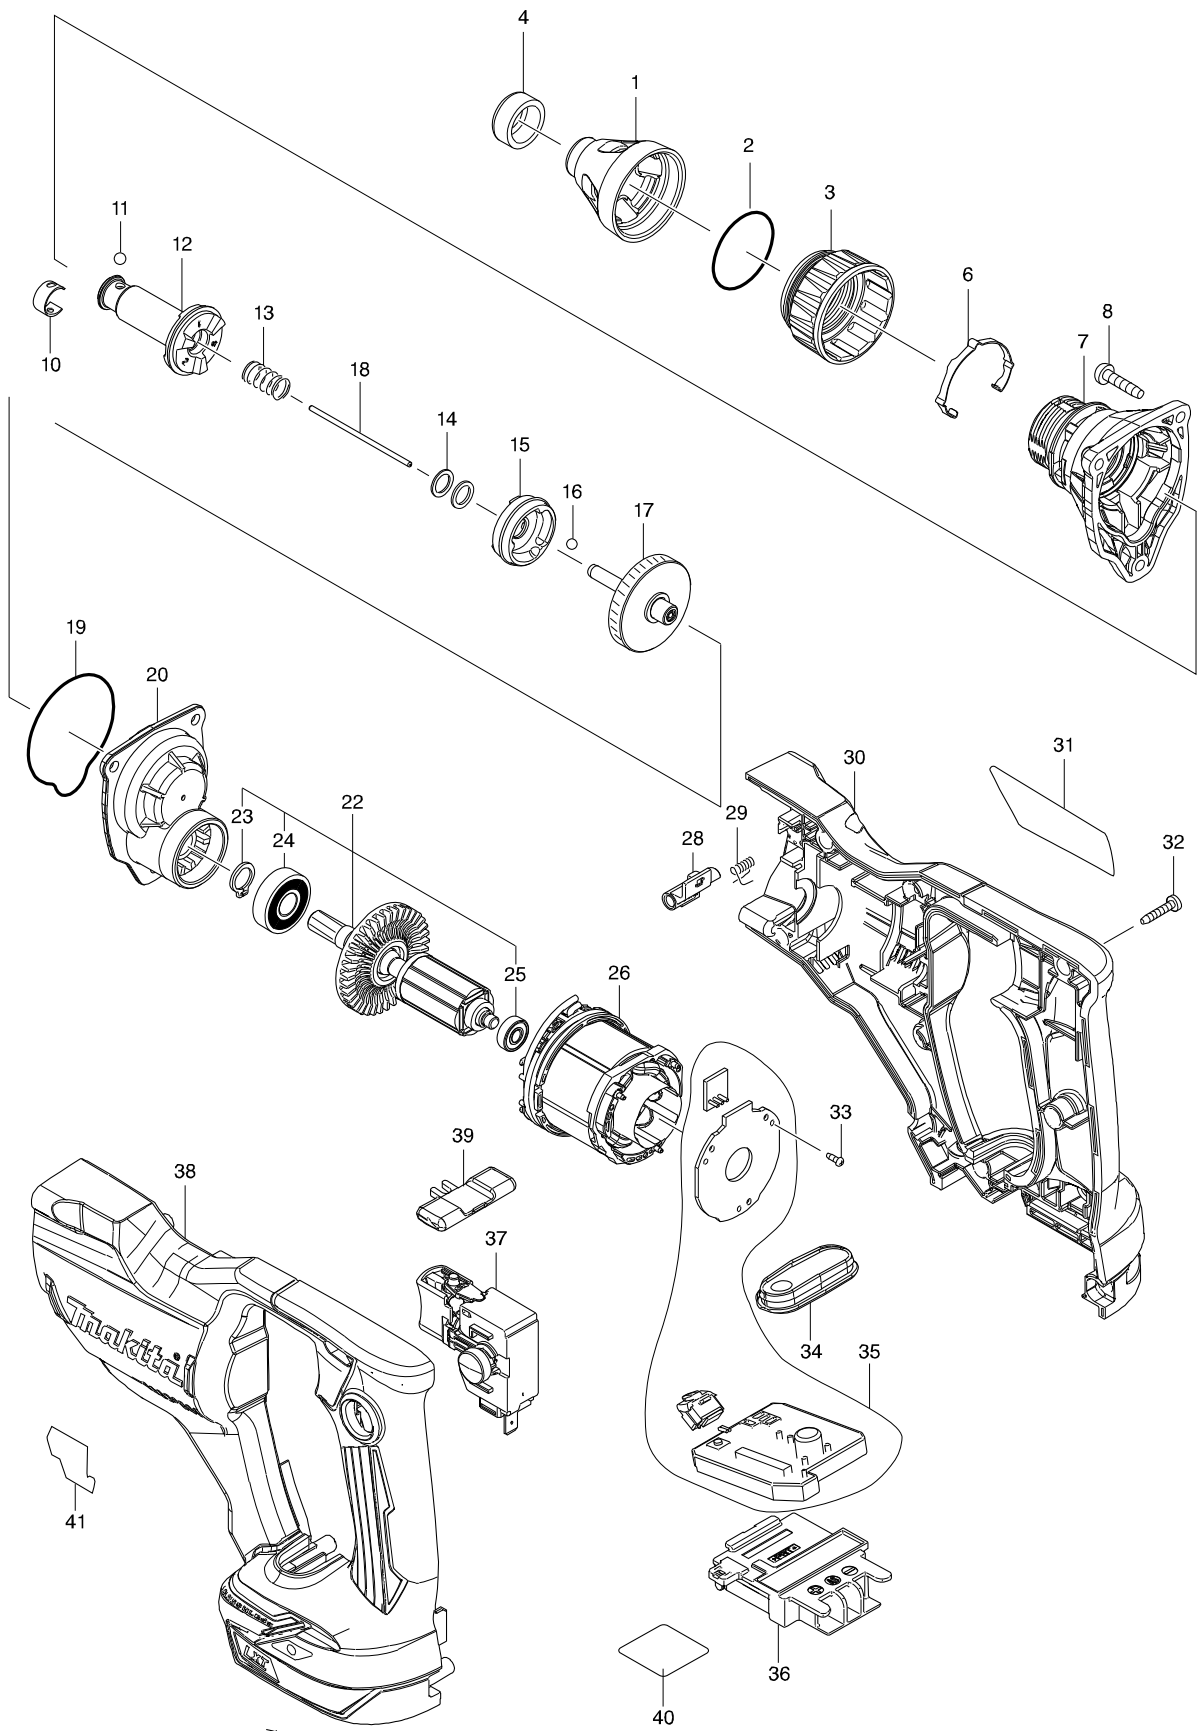

型號 DFS454 CORDLESS SCREW DRIVER

型號 DFS454 CORDLESS SCREW DRIVER

分解圖號	零件編號	品名	交換	數量	N/O	選擇1	選擇2	註記
001	143218-1	LOCATOR COMPLETE		1				
002	213406-5	○圈 30		1				
003	452371-5	LOCK RING		1				
004	421641-3	RUBBER CAP		1				
006	232266-6	LEAF SPRING		1				
007	143352-7	GEAR HOUSING COMPLETE		1				
C10	213824-7	OIL SEAL 14		1				
008	266045-0	螺絲 4X20		3				
010	232265-8	LEAF SPRING		1				
011	216001-0	鋼珠 3.5		2				
012	143351-9	SPINDLE 125S COMPLETE		1				
013	234121-8	扭力彈簧8 F/FS6300		1				
014	267202-3	華士8 F/6823,24,25		2				
015	223181-5	離合器凸輪 125S		1				
016	216008-6	鋼珠 4		3				
017	142904-1	齒輪		1				
C10	424663-2	油封		1				
018	268325-0	桿 2		1				
019	424664-0	密封環		1				
020	142909-1	齒輪箱罩		1				
022	519445-6	ROTOR ASS'Y		1				
D10		INC. 23-25						
023	961005-4	固定環 S-9		1				
024	211493-8	培林 609DDW		1				
025	210039-7	軸承 F/BGA402R		1				
026	629274-0	STATOR		1				
028	142908-3	切換桿		1				
029	233619-2	扭簧3		1				
030	183G44-8	HOUSING SET		1				
C10	263005-3	橡皮銷 6		2				
C20	252126-6	六角鎖定螺母M4-7		2				
D10		INC. 38						
031	853N94-6	DFS454 NAME PLATE		1				
032	266130-9	螺絲 PT3X6		8				
033	266490-9	盤頭螺絲 PT 2X6		3				
034	144162-5	SWITCH PLATE COMPLETE		1				
035	620672-1	CONTROLLER		1				
036	643874-2	端子座		1				
037	651088-9	SWITCH C3JW-4B-1L		1				
038	183G44-8	HOUSING SET		1				
C10	263005-3	橡皮銷 6		2				
C20	252126-6	六角鎖定螺母M4-7		2				
D10		INC. 30						
039	455053-8	切換桿		1				
040	853N95-4	DFS454 SERIAL NO. LABEL		1				
041	812R67-2	4000 RPM INDICATION LABEL		1				
A01	266622-8	螺絲M4X12 F/BTD145RFE		1				
A02	346317-0	掛勾(大)		1				