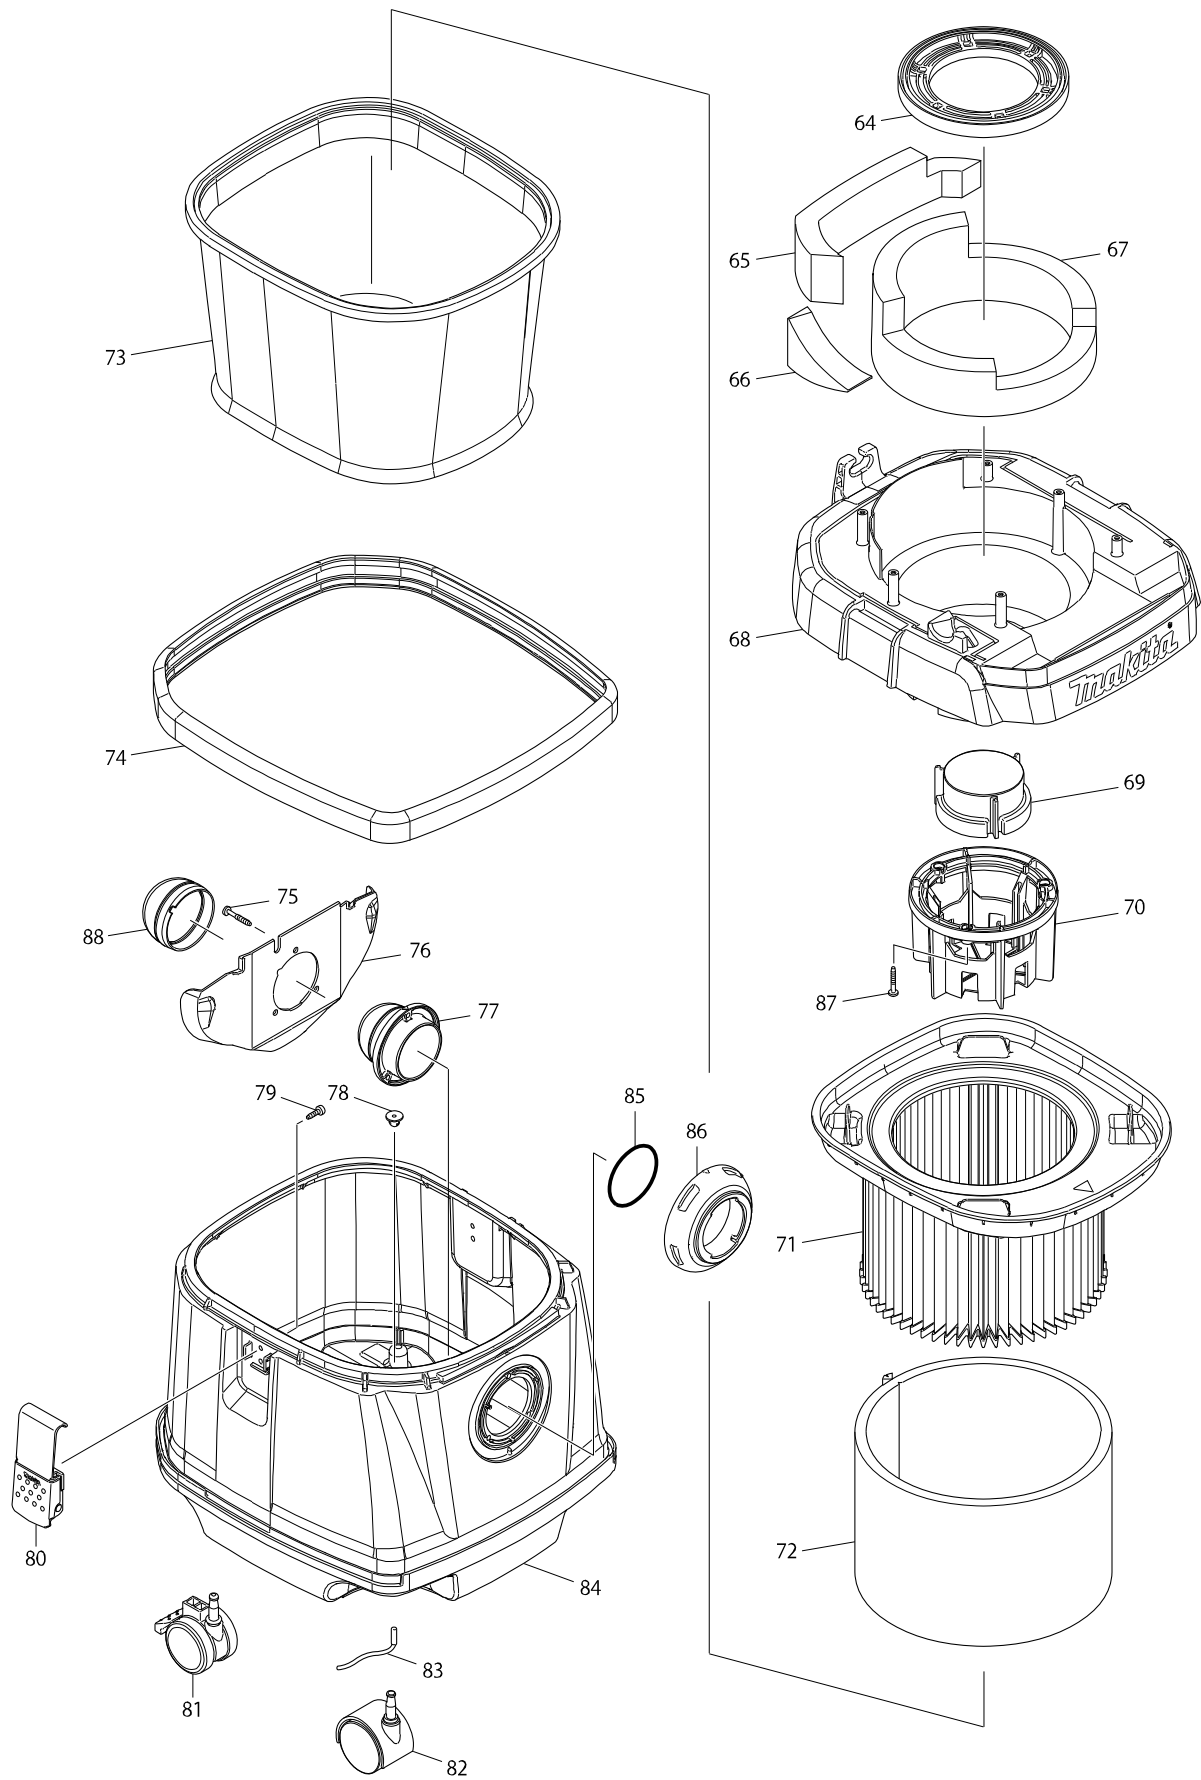

# 型號 VC1310L 電動乾濕兩用吸塵器13L/7L

分解圖號	零件編號	品名	交換	數量	N/O	選擇1	選擇2	註記
001	452451-7	機座		1				
002	266053-1	螺絲 4X35		3				
003	140751-4	整流罩組		1				
D10		INC. 4-6						
004	451340-3	握把		1				
005	891977-8	注意標籤		1				
006	423393-2	制音器蓋		1				
007	266060-4	螺絲PT.4X65		3				
008	869042-1	名牌		1				
009	265995-6	攻牙螺絲 4X18		2				
010	451343-7	開關固定座		1				
011-1	650659-9	開關		1				
012-1	686023-8	插座套		8				
013	631922-9	控制座		1				
014	961013-5	停止圈 E-7		1				
015	961062-2	擋圈 F/M925		1				
017	655132-4	插座		1				
018	417317-8	插座蓋		1				
019	140750-6	開關面板		1				
D10		INC. 24						
024	892002-8	注意標籤		1				
025	213054-0	○圈 9 F/HM1302		1				
026	451344-5	開關旋鈕		1				
027	213176-6	○圈14		1				
028	451342-9	開關桿		1				
030	265995-6	攻牙螺絲 4X18		2				
031	620032-7	控制器		1				
032	693340-9	電線2.0-3-5.0 F/HM1305		1				
033	682575-7	電線保護套		1				
034	265999-8	螺絲 4X25		2				
035	687149-9	電線固定片		1				
036	688131-1	濾襯 F/TD0101F		2				
037	140254-8	分隔器組		1				
D10		INC. 38						
038	423395-8	分區制音器		1				
039	423279-0	封圈70 F/406		1				
040	451338-0	馬達蓋		1				
041	241512-6	馬達心風葉62 F/406		1				
042	424228-0	橡膠圈 120		1				
043	125873-1	馬達組件		1				
C10	213406-5	○圈 30	S	1				
D10		INC. 44-50,52,54,55						
044	911283-6	螺絲 M5X60		2				
045	195100-0	碳刷CB-172 F/VC		1				
046	452106-4	尾部座		1				
047	643663-5	碳刷座 6.5X13.5		2				
048	911118-1	盤頭螺絲 M4X12		2				
049	687010-0	塑膠調帶		1				