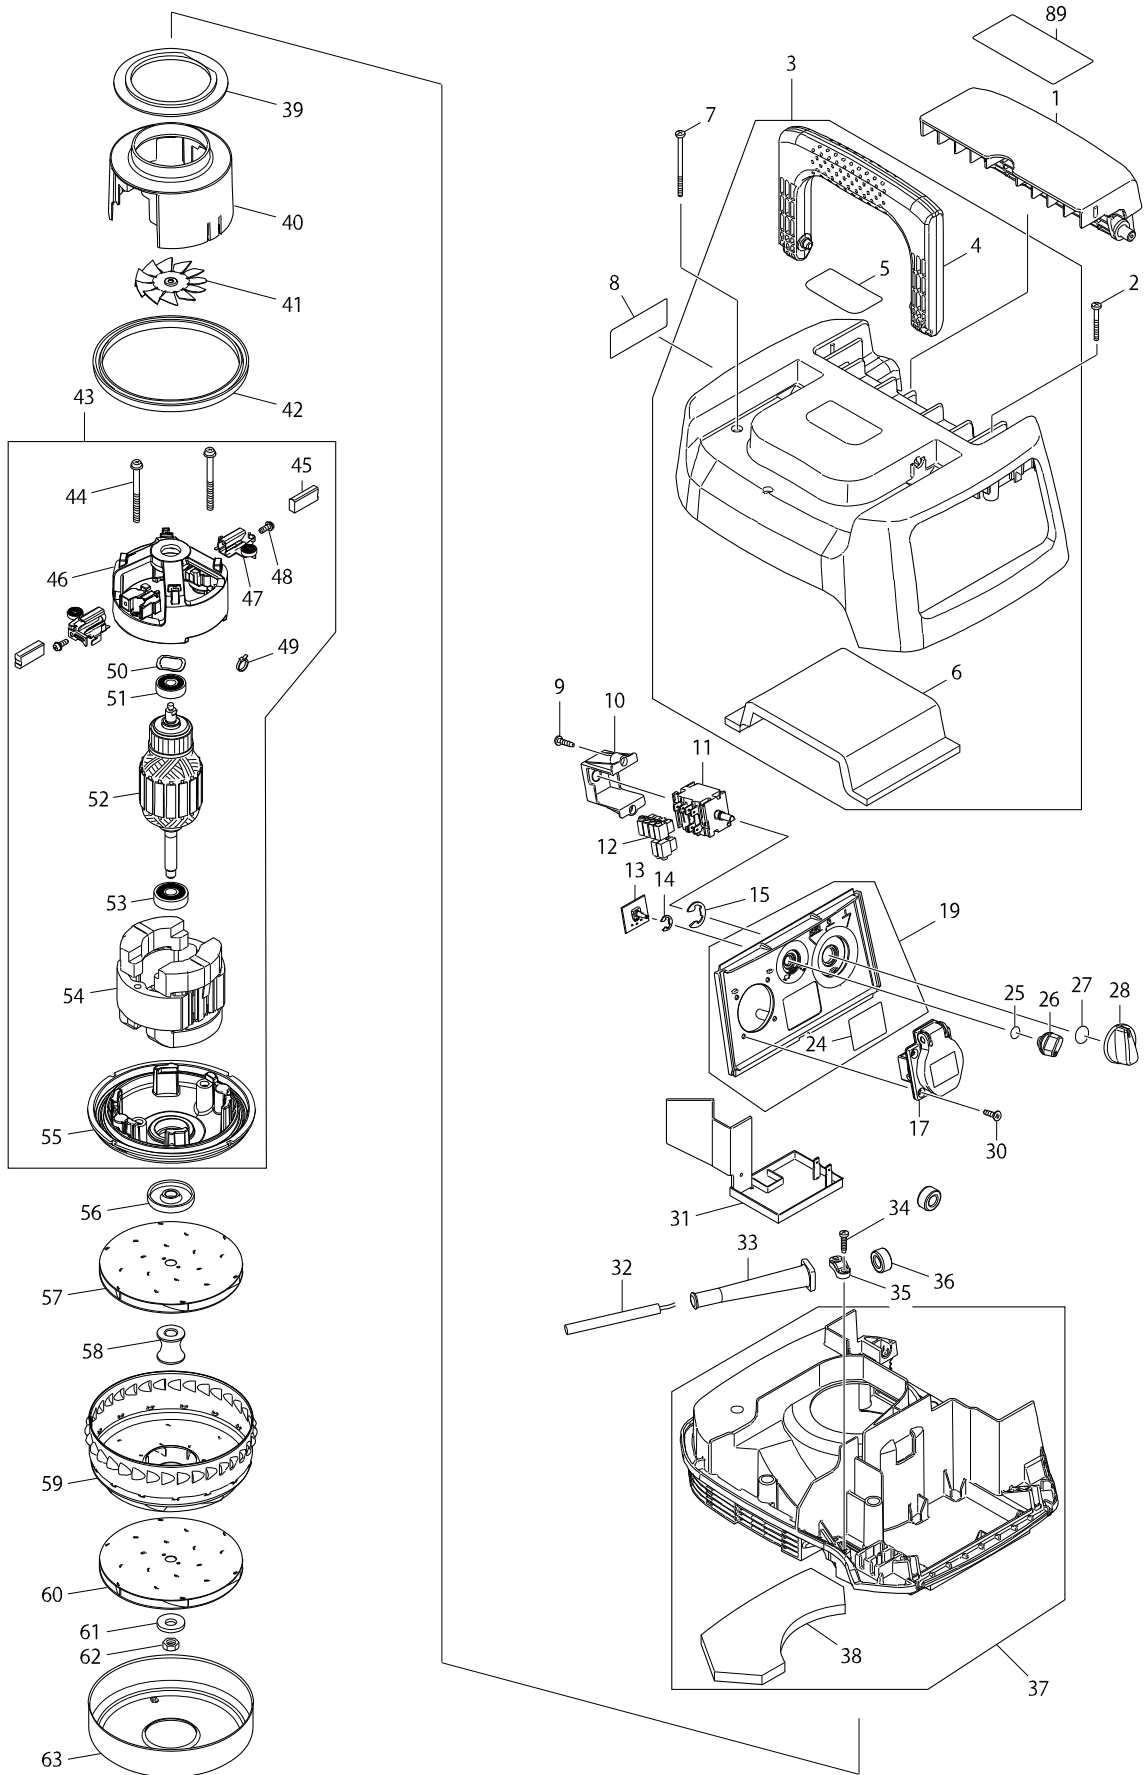

型號 VC1310L 電動乾濕兩用吸塵器13L/7L