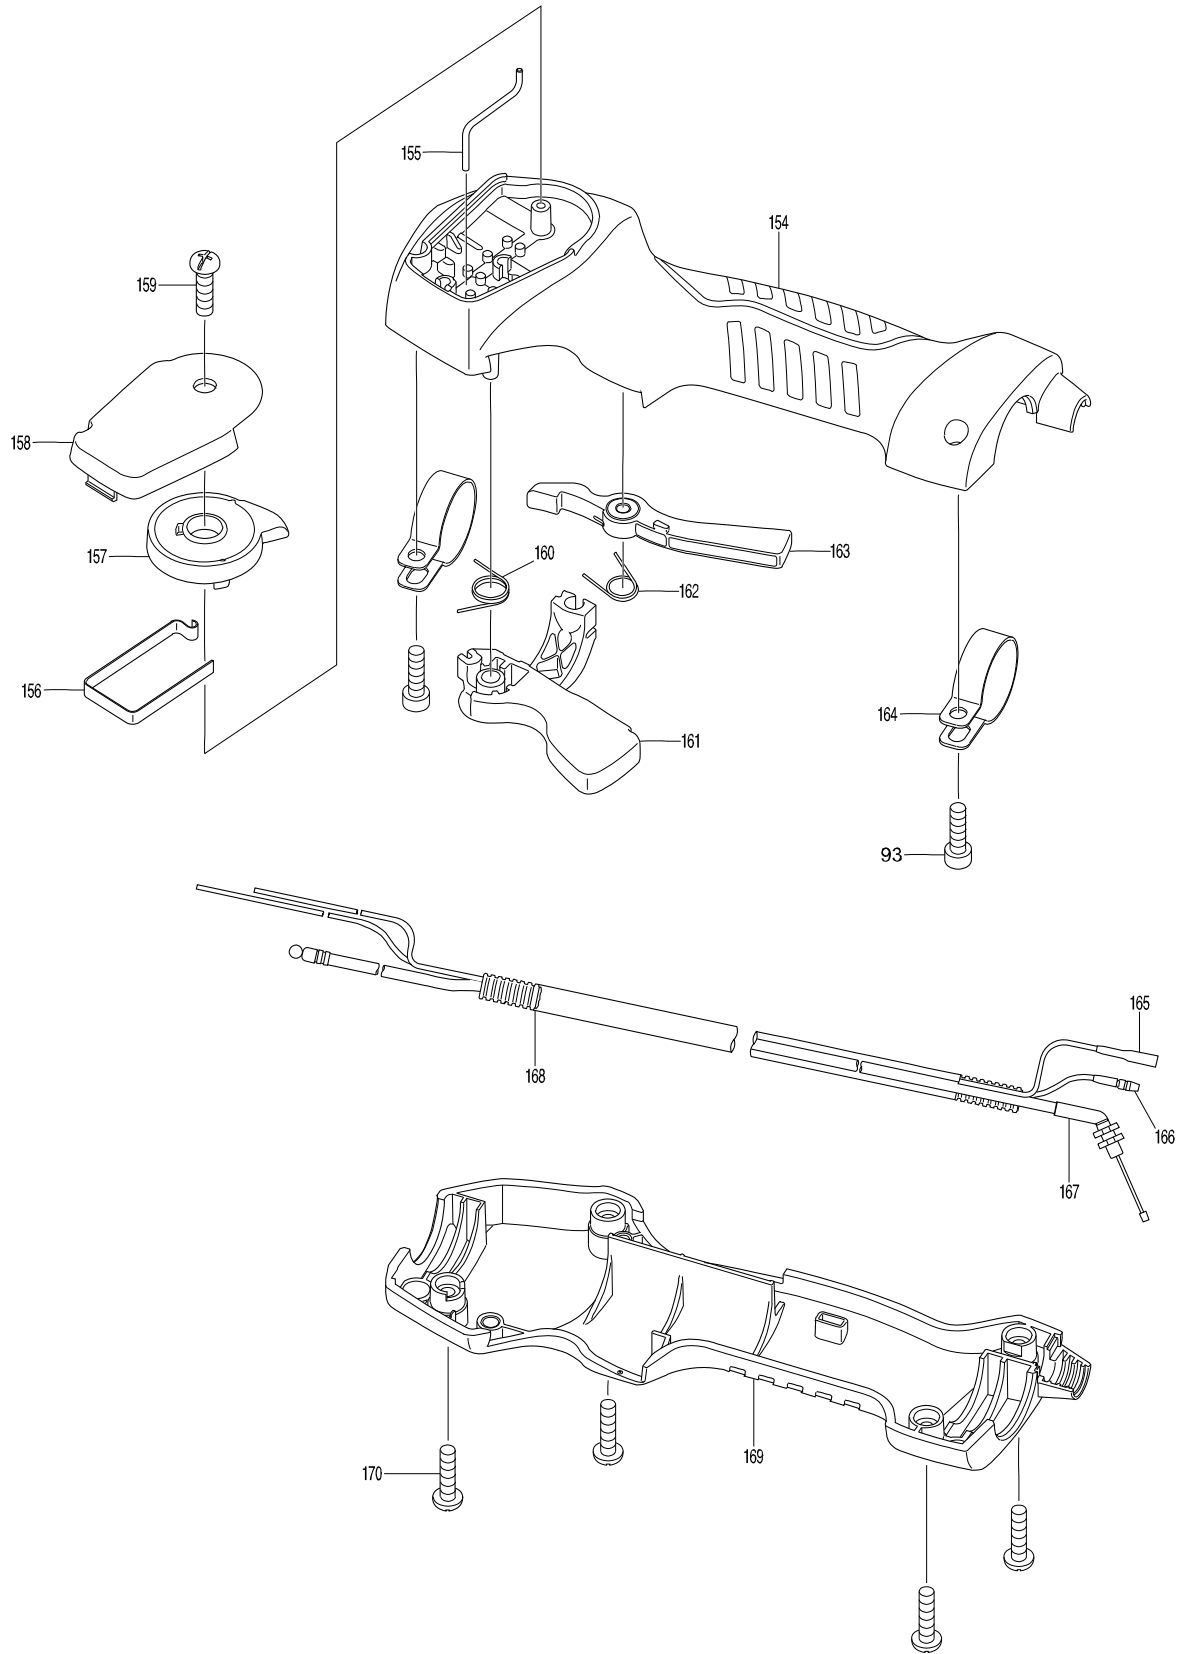

型號 EM2600L 肩掛式引擎割草機2ST/26CC

型號 EM2600L 肩掛式引擎割草機2ST/26CC

型號 EM2600L 肩掛式引擎割草機2ST/26CC

型號 EM2600L 肩掛式引擎割草機2ST/26CC

# 型號 EM2600L 肩掛式引擎割草機2ST/26CC

分解圖號	零件編號	品名	交換	數量	N/O	選擇1	選擇2	註記
001	DA00000379	起動器拉繩組		1				
002	DA00000380	滑輪		1				
003	DA00000096	螺絲及墊片總成		8				
004	DA00000064	油封		1				
005	DA00000381	油封		1				
006	DA00000382	曲軸1		1				
007	DA00000383	曲軸2		1				
008	DA00000384	培林		2				
009	DA00000385	爆震		2				
010	DA00000386	曲軸組件		1				
011	DA00000077	半圓鍵		1				
012	DA00000387	活塞		1				
013	DA00000388	活塞環		2				
014	DA00000073	培林 8		1				
015	DA00000389	活塞銷		1				
016	DA00000071	固定夾		2				
017	DA00000390	曲軸箱襯墊		1				
018	DA00000134	螺栓 M5X30		3				
019	DA00000391	汽缸襯墊		1				
020	DA00000392	汽缸		1				
021	DA00000085	火星塞		1	*			
021-1	168648-5	火星塞 (BPMR7A)	○	1				
022	DA00000080	螺栓 M5X20		7				
023	DA00000393	飛輪組件		1				
024	DA00000394	點火線圈組		1				
025	DA00000395	絕緣體點火線圈		1				
026	DA00000396	螺栓 M4		2				
027	DA00000397	螺帽 M6		1				
028	DA00000398	墊片		2				
029	DA00000399	離合器組		1				
030	DA00000400	墊片		2				
031	DA00000401	離合器螺栓		2				
032	DA00000402	離合器盤		1				
033	DA00000403	離合器箱		1				
034	DA00000092	外側扣環		1				
035	DA00000405	緩衝器橡膠		1				
036	DA00000406	管路固定座		1				
037	DA00000407	管路固定座		1				
038	DA00000408	緩衝器橡膠		1				
039	DA00000409	緩衝器橡膠		1				
040	DA00000410	螺栓 M5X12(SW)		1				
041	DA00000411	絕緣體襯墊		1				
042	DA00000412	絕緣體		1				
043	DA00000413	電線組件		1				
044	DA00000137	螺栓 M5X25		7				
045	DA00000414	化油器襯墊		1				
046	DA00000415	化油器絕緣體		1				
047	DA00000416	化油器襯墊		1				