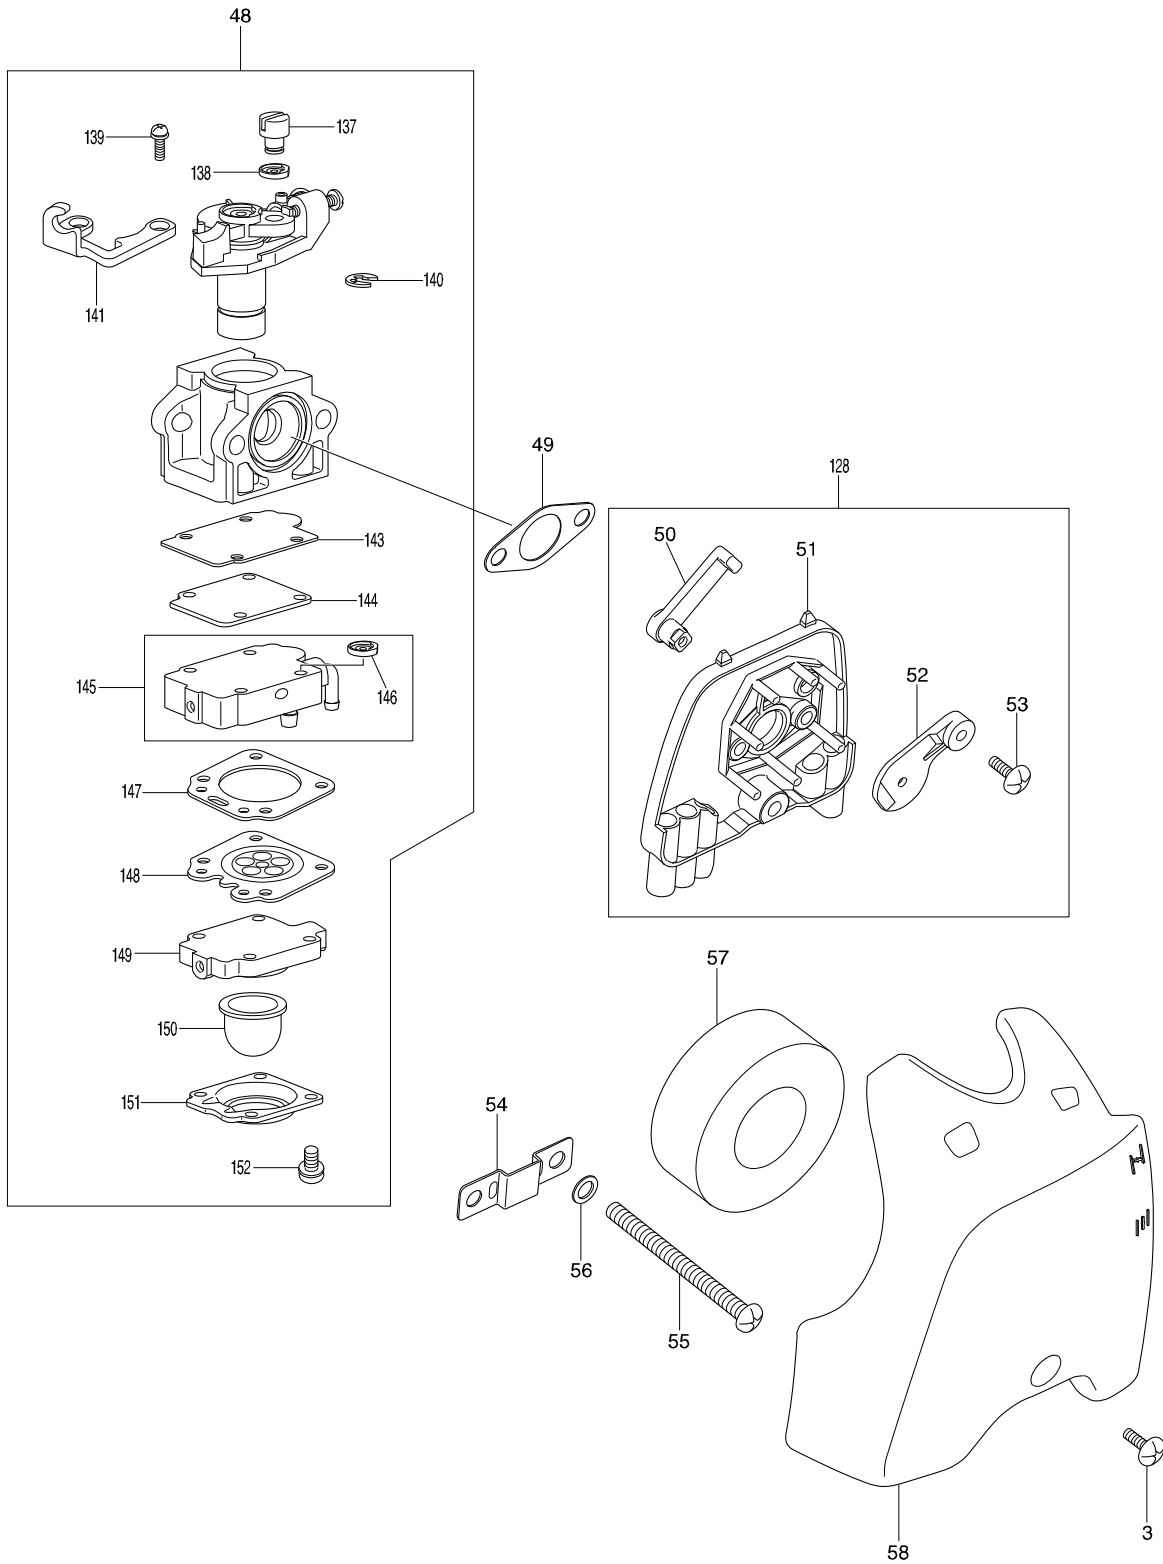

型號 EM2600L 肩掛式引擎割草機2ST/26CC