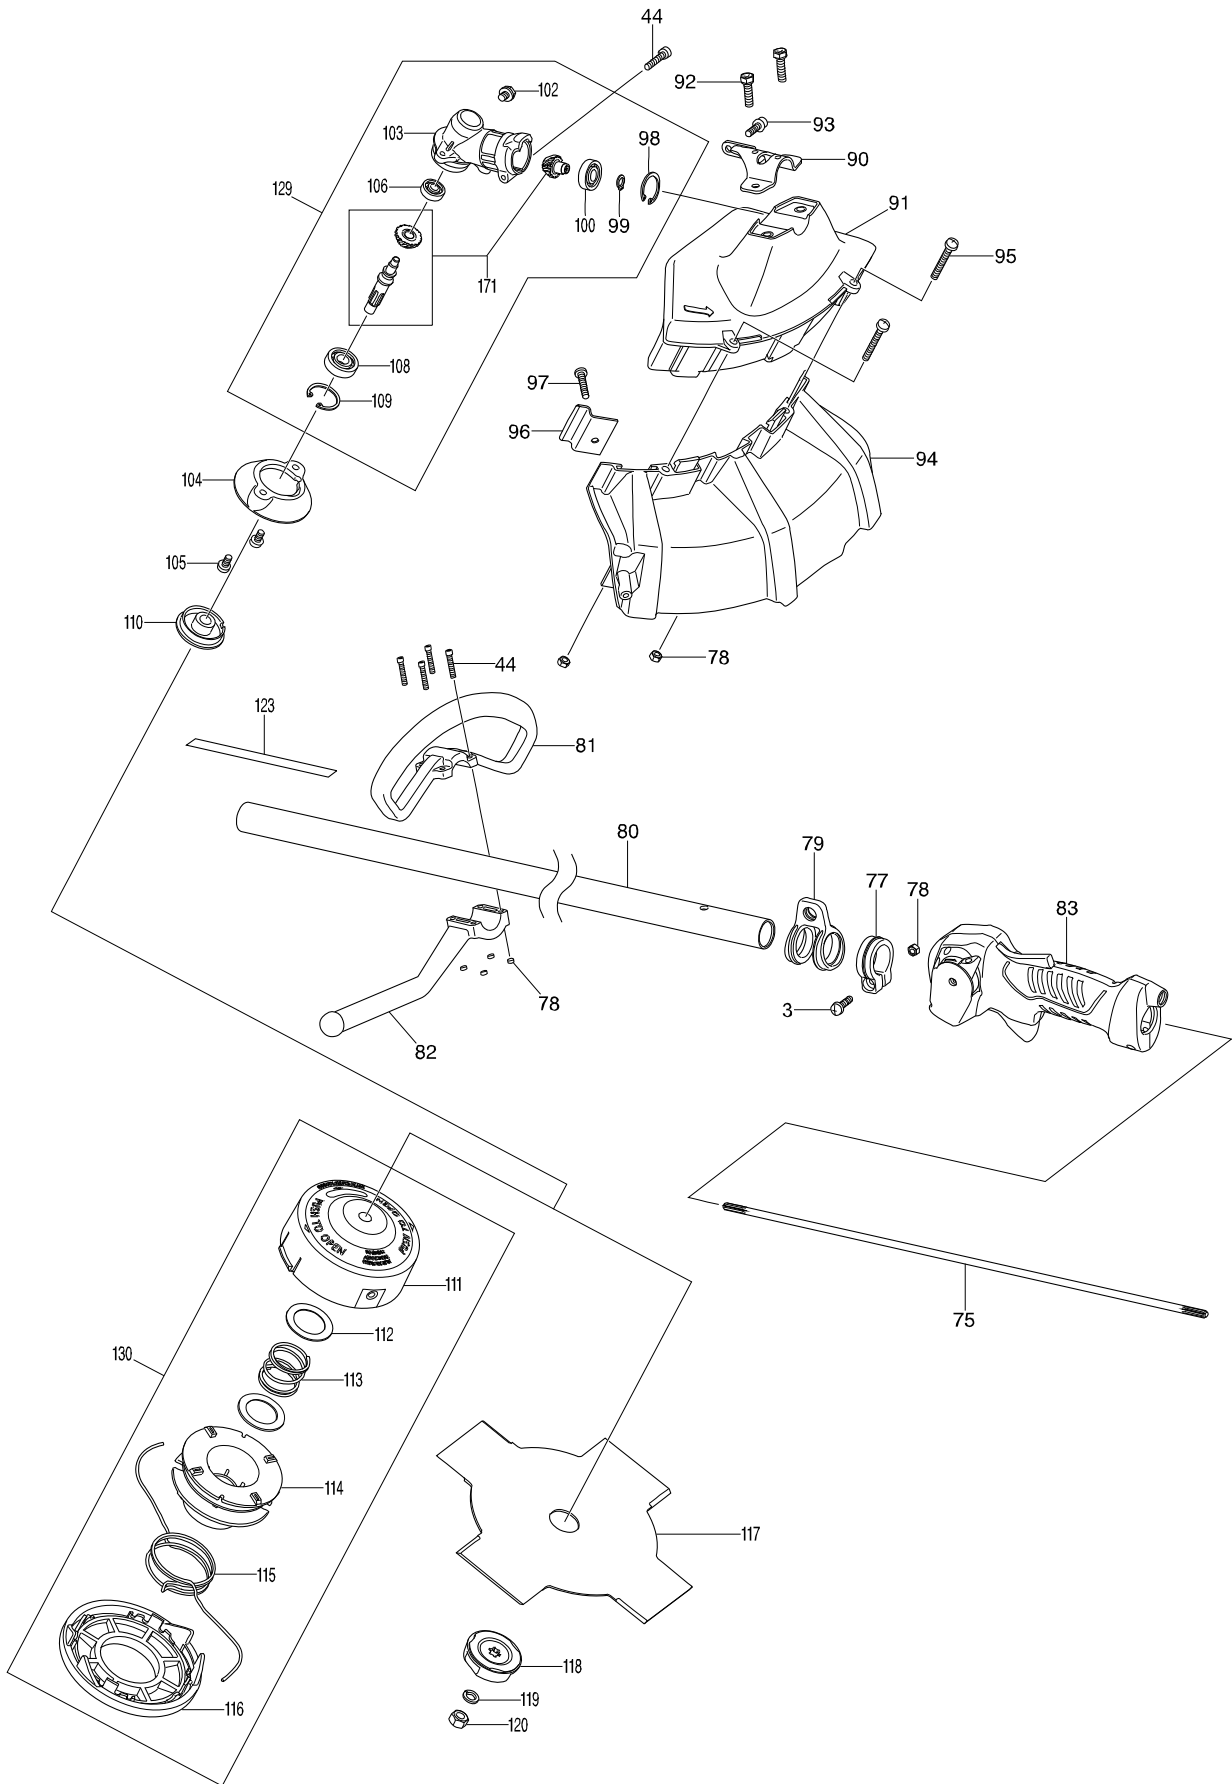

型號 EM2600L 肩掛式引擎割草機2ST/26CC