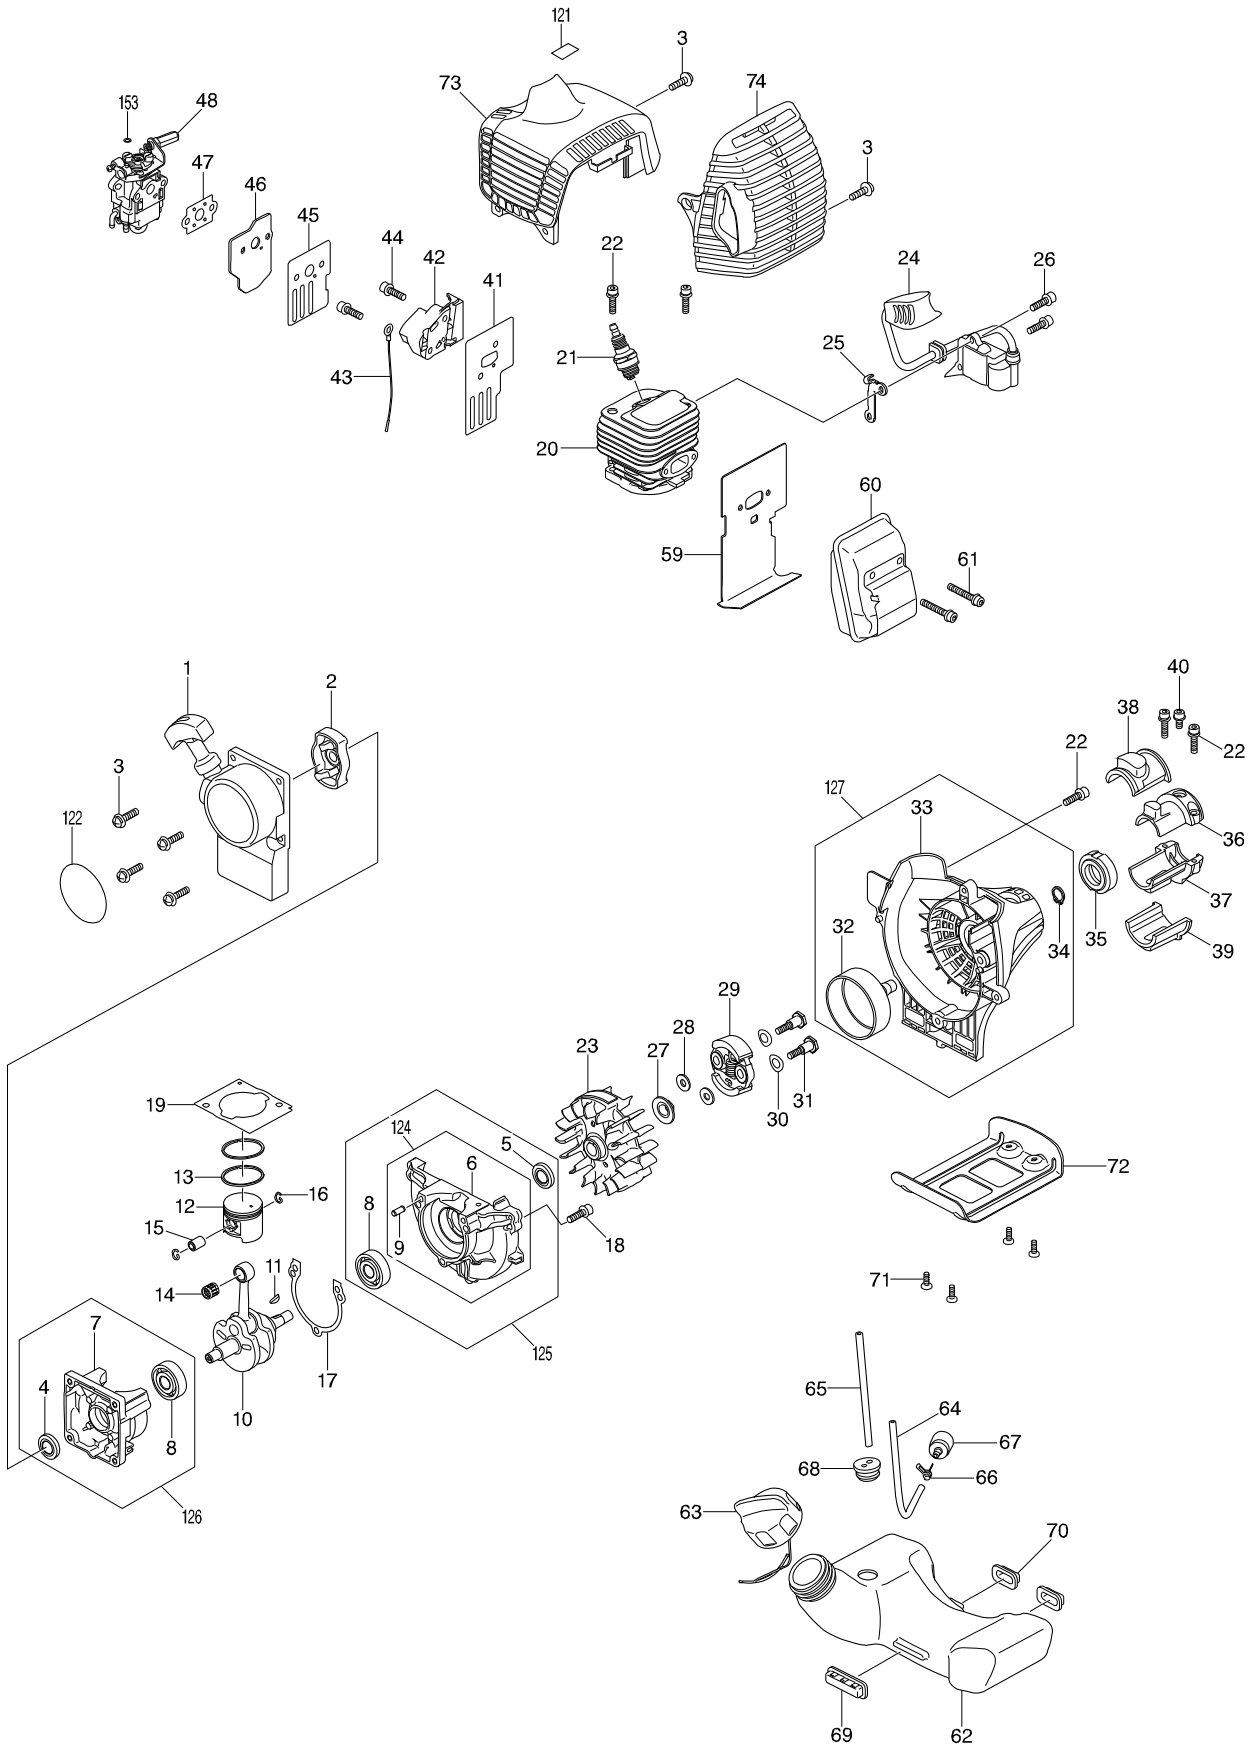

型號 EM2600L 肩掛式引擎割草機2ST/26CC