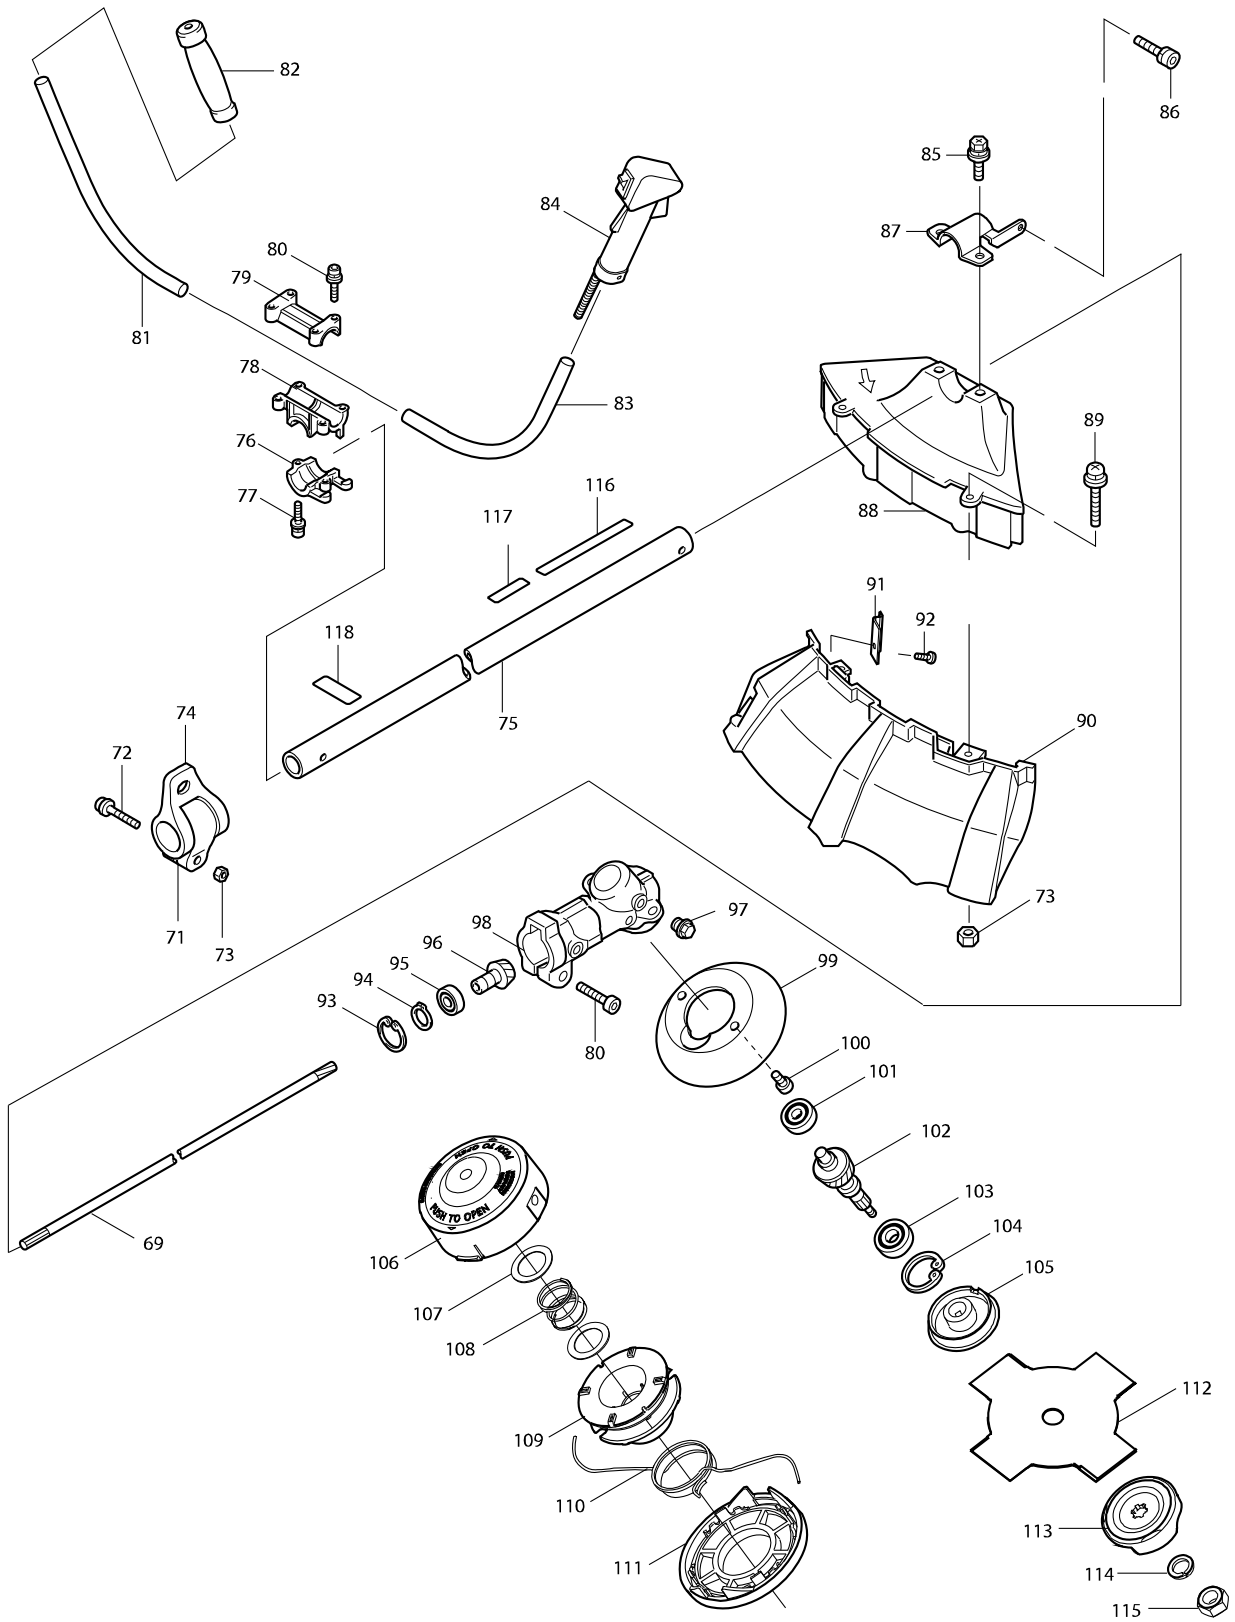

型號 EM2500U 肩掛式引擎割草機2ST/25CC

型號 EM2500U 肩掛式引擎割草機2ST/25CC

型號 EM2500U 肩掛式引擎割草機2ST/25CC

型號 EM2500U 肩掛式引擎割草機2ST/25CC

分解圖號	零件編號	品名	交換	數量	N/O	選擇1	選擇2	註記
001	DA0000062	起動器組		1				
002	DA0000063	滑輪		1				
003	DA0000064	油封		1				
004	DA0000065	曲軸座2組		1				
D10		INC.3,5						
005	DA0000066	培林 6001C3		1				
006	DA0000067	內六角螺絲 M5X45		2				
007	DA0000068	排氣管		1				
008	DA0000069	排氣管墊片		1				
009	DA0000070	消音器		2				
010	DA0000071	固定夾		2				
011	DA0000072	活塞銷		1				
012	DA0000073	培林 8		1				
013	DA0000074	活塞		1				
014	DA0000075	活塞圈		1				
015	DA0000076	曲軸車心組		1				
016	DA0000077	半圓鍵		1				
017	DA0000078	汽缸墊片		1				
018	DA0000079	汽缸		1				
019	DA0000080	螺栓 M5X20		2				
020	DA0000081	汽缸蓋		1				
021	DA0000082	螺絲 M5X14		1				
022	DA0000083	點火線圈		1				
023	DA0000084	螺絲 M4X20		2				
024	DA0000085	火星塞		1	*			
024-1	168648-5	火星塞 (BPMR7A)	O	1				
025	DA0000086	曲軸座墊片		1				
026	DA0000066	培林 6001C3		1				
027	DA0000087	曲軸座1組		1				
D10		INC. 26,70						
028	DA0000088	螺絲 M5X25		5				
029	DA0000089	飛輪		1				
030	DA0000090	離合器組		1				
031	DA0000091	離合器鼓組		1				
032	DA0000092	外側扣環		1				
033	DA0000093	板		1				
034	DA0000094	板		1				
035	DA0000095	離合器座組		1				
036	DA0000096	螺絲及墊片總成		4				
037	DA0000097	調節管 1		1				
038	DA0000098	調節管 2		1				
039	DA0000099	管支架 1		1				
040	DA0000100	管支架 2		1				
041	DA0000101	內六角螺絲 M5X18		2				
042	DA0000102	夾板		1				
043	DA0000103	過濾器板組		1				
044	DA0000104	間隔柱		2				
045	DA0000105	空氣濾清器濾芯		1				