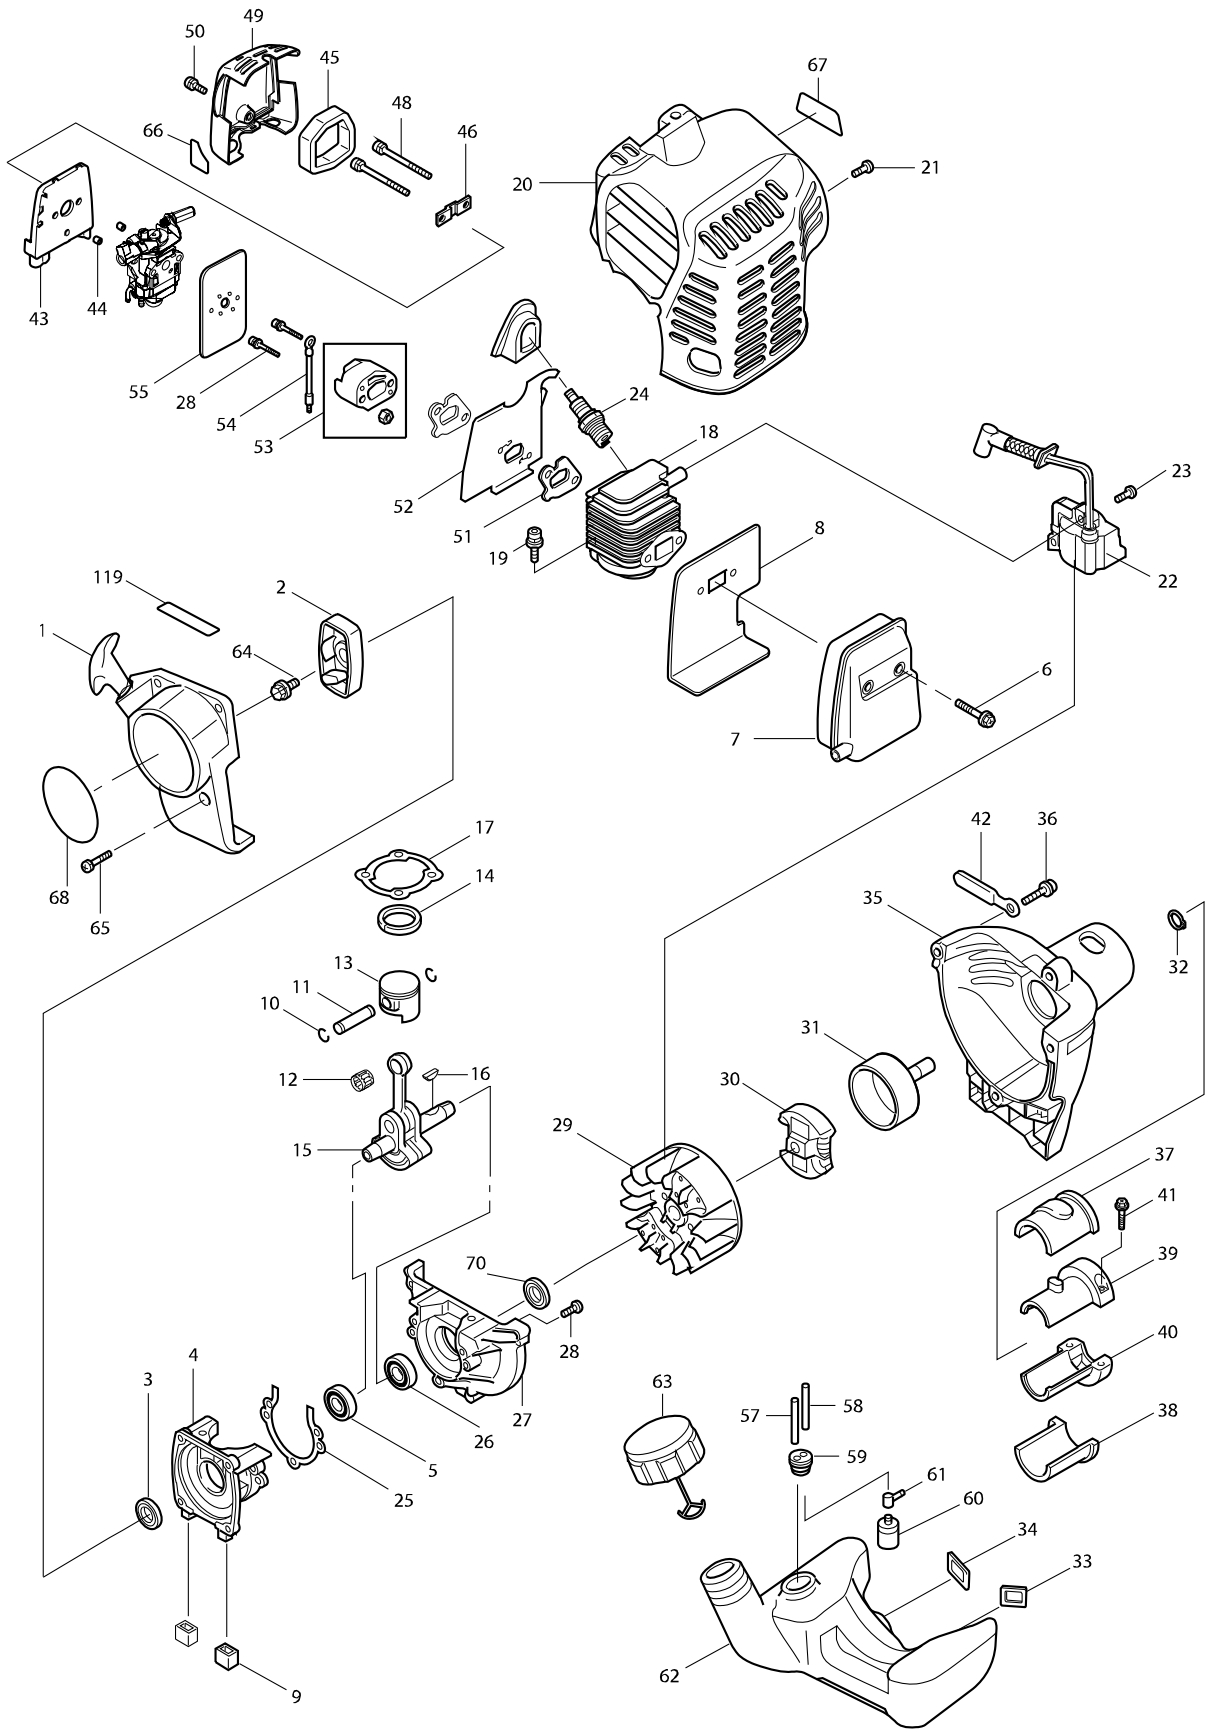

型號 EM2500U 肩掛式引擎割草機2ST/25CC

型號 EM2500U 肩掛式引擎割草機2ST/25CC

型號 EM2500U 肩掛式引擎割草機2ST/25CC

型號 EM2500U 肩掛式引擎割草機2ST/25CC

分解圖號	零件編號	品名	交換	數量	N/O	選擇1	選擇2	註記
001	DA0000062	起動器組		1				
002	DA0000063	滑輪		1				
003	DA0000064	油封		1				
004	DA0000065	曲軸座2組		1				
D10		INC.3,5						
005	DA0000066	培林 6001C3		1				
006	DA0000067	內六角螺絲 M5X45		2				
007	DA0000068	排氣管		1				
008	DA0000069	排氣管墊片		1				
009	DA0000070	消音器		2				
010	DA0000071	固定夾		2				
011	DA0000072	活塞銷		1				
012	DA0000073	培林 8		1				
013	DA0000074	活塞		1				
014	DA0000075	活塞圈		1				
015	DA0000076	曲軸車心組		1				
016	DA0000077	半圓鍵		1				
017	DA0000078	汽缸墊片		1				
018	DA0000079	汽缸		1				
019	DA0000080	螺栓 M5X20		2				
020	DA0000081	汽缸蓋		1				
021	DA0000082	螺絲 M5X14		1				
022	DA0000083	點火線圈		1				
023	DA0000084	螺絲 M4X20		2				
024	DA0000085	火星塞		1	*			
024-1	168648-5	火星塞 (BPMR7A)	O	1				
025	DA0000086	曲軸座墊片		1				
026	DA0000066	培林 6001C3		1				
027	DA0000087	曲軸座1組		1				
D10		INC. 26,70						
028	DA0000088	螺絲 M5X25		5				
029	DA0000089	飛輪		1				
030	DA0000090	離合器組		1				
031	DA0000091	離合器鼓組		1				
032	DA0000092	外側扣環		1				
033	DA0000093	板		1				
034	DA0000094	板		1				
035	DA0000095	離合器座組		1				
036	DA0000096	螺絲及墊片總成		4				
037	DA0000097	調節管 1		1				
038	DA0000098	調節管 2		1				
039	DA0000099	管支架 1		1				
040	DA0000100	管支架 2		1				
041	DA0000101	內六角螺絲 M5X18		2				
042	DA0000102	夾板		1				
043	DA0000103	過濾器板組		1				
044	DA0000104	間隔柱		2				
045	DA0000105	空氣濾清器濾芯		1				