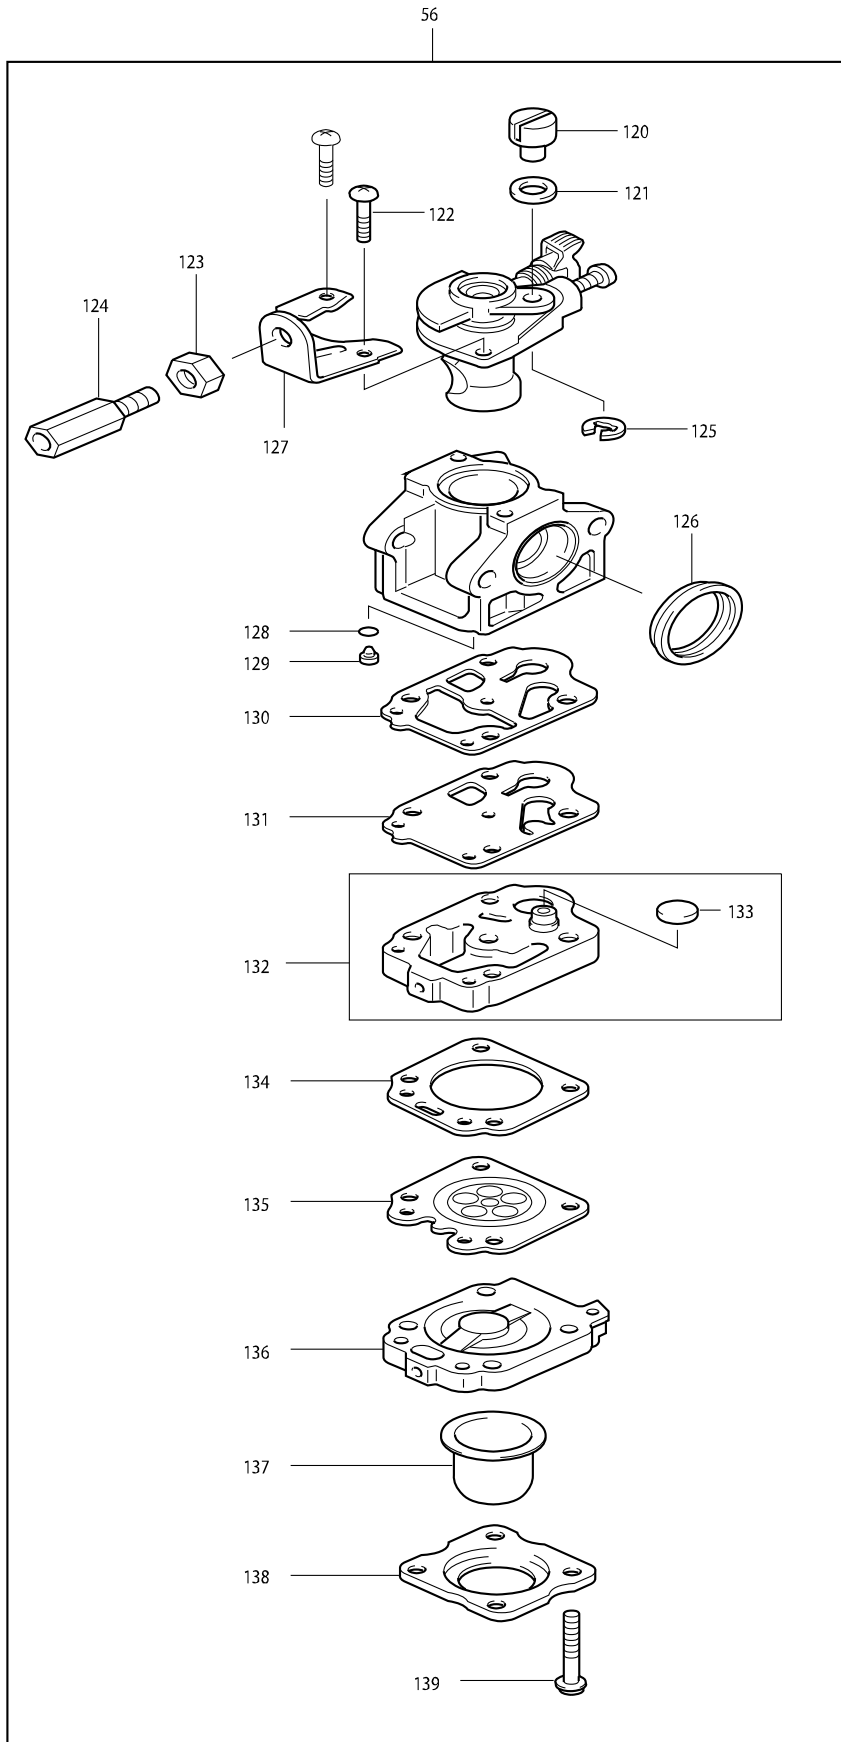

型號 EM2500U 肩掛式引擎割草機2ST/25CC

型號 EM2500U 肩掛式引擎割草機2ST/25CC

型號 EM2500U 肩掛式引擎割草機2ST/25CC

型號 EM2500U 肩掛式引擎割草機2ST/25CC

分解圖號	零件編號	品名	交換	數量	N/O	選擇1	選擇2	註記
001	DA0000062	起動器組		1				
002	DA0000063	滑輪		1				
003	DA0000064	油封		1				
004	DA0000065	曲軸座2組		1				
D10		INC.3,5						
005	DA0000066	培林 6001C3		1				
006	DA0000067	內六角螺絲 M5X45		2				
007	DA0000068	排氣管		1				
008	DA0000069	排氣管墊片		1				
009	DA0000070	消音器		2				
010	DA0000071	固定夾		2				
011	DA0000072	活塞銷		1				
012	DA0000073	培林 8		1				
013	DA0000074	活塞		1				
014	DA0000075	活塞圈		1				
015	DA0000076	曲軸車心組		1				
016	DA0000077	半圓鍵		1				
017	DA0000078	汽缸墊片		1				
018	DA0000079	汽缸		1				
019	DA0000080	螺栓 M5X20		2				
020	DA0000081	汽缸蓋		1				
021	DA0000082	螺絲 M5X14		1				
022	DA0000083	點火線圈		1				
023	DA0000084	螺絲 M4X20		2				
024	DA0000085	火星塞		1	*			
024-1	168648-5	火星塞 (BPMR7A)	O	1				
025	DA0000086	曲軸座墊片		1				
026	DA0000066	培林 6001C3		1				
027	DA0000087	曲軸座1組		1				
D10		INC. 26,70						
028	DA0000088	螺絲 M5X25		5				
029	DA0000089	飛輪		1				
030	DA0000090	離合器組		1				
031	DA0000091	離合器鼓組		1				
032	DA0000092	外側扣環		1				
033	DA0000093	板		1				
034	DA0000094	板		1				
035	DA0000095	離合器座組		1				
036	DA0000096	螺絲及墊片總成		4				
037	DA0000097	調節管 1		1				
038	DA0000098	調節管 2		1				
039	DA0000099	管支架 1		1				
040	DA0000100	管支架 2		1				
041	DA0000101	內六角螺絲 M5X18		2				
042	DA0000102	夾板		1				
043	DA0000103	過濾器板組		1				
044	DA0000104	間隔柱		2				
045	DA0000105	空氣濾清器濾芯		1				