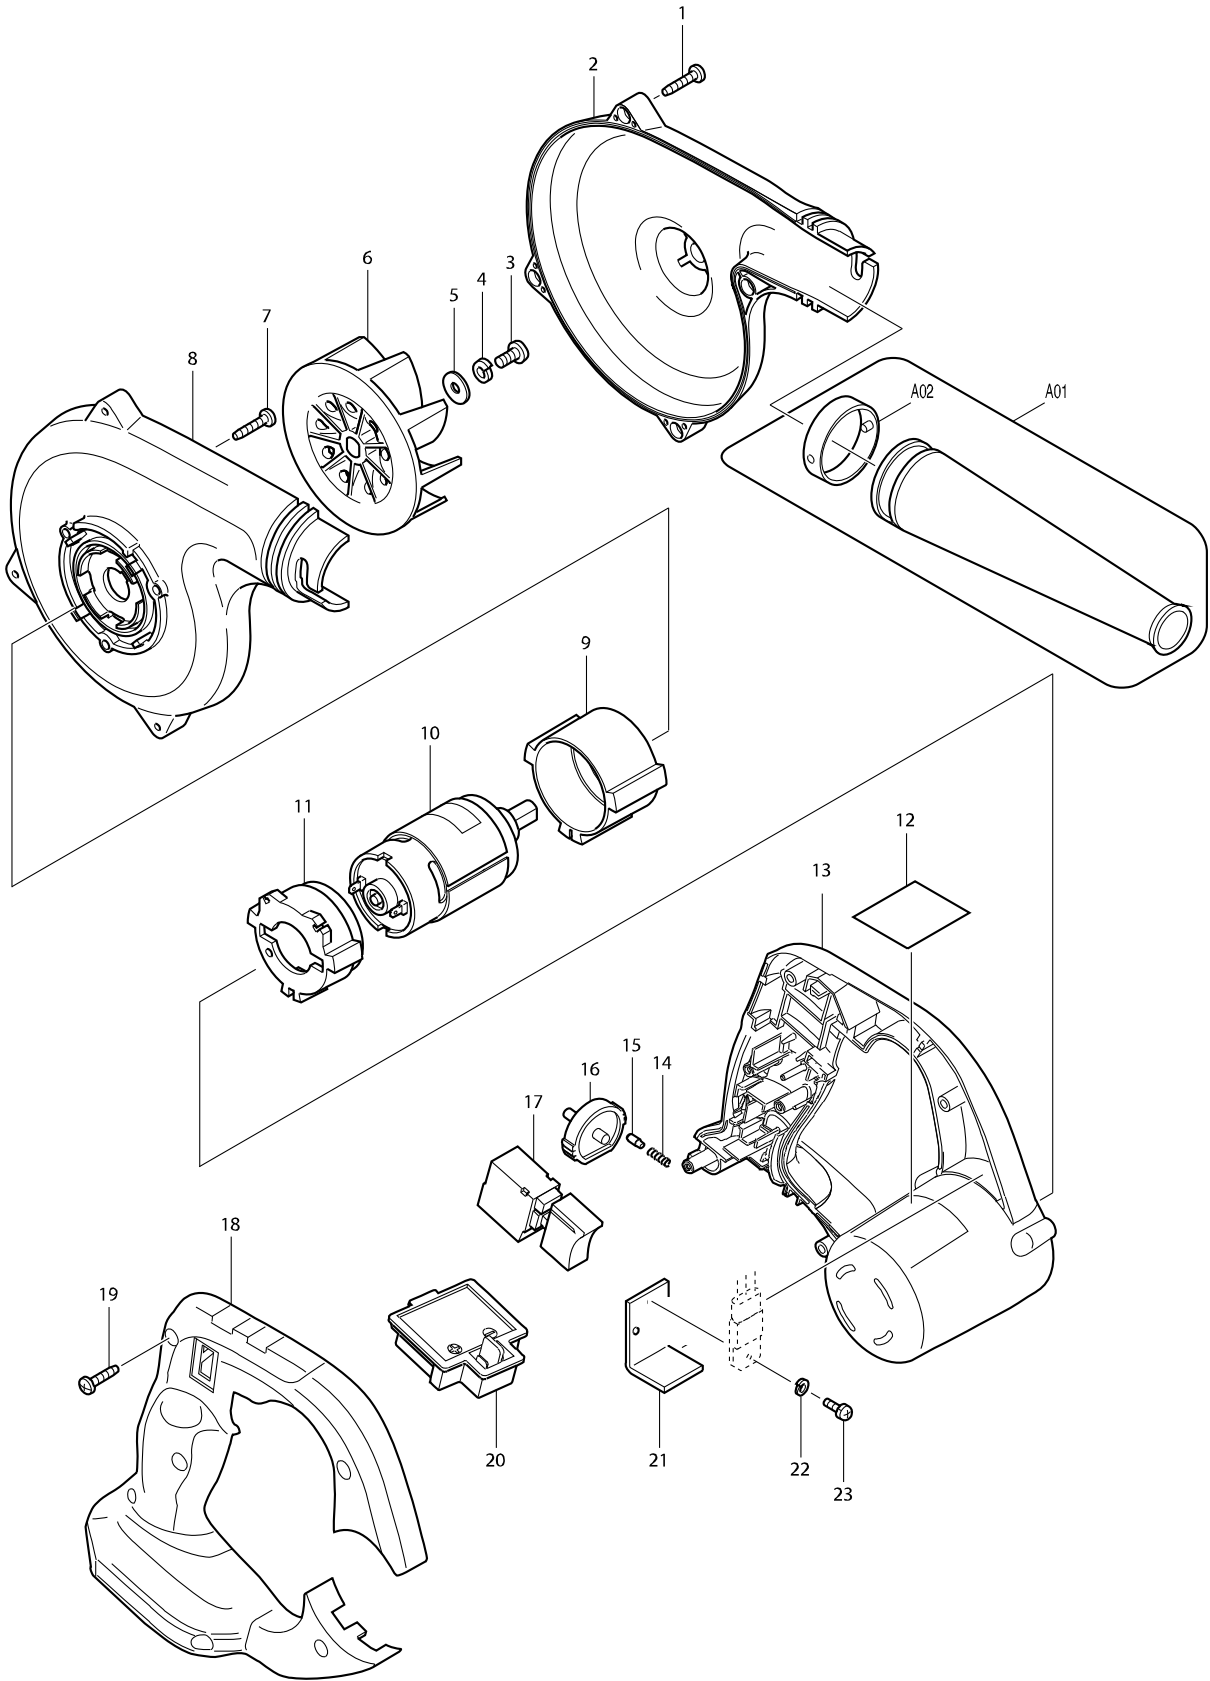

型號 DUB182 充電式吹風機-單機18V

型號 DUB182 充電式吹風機-單機18V

分解圖號	零件編號	品名	交換	數量	N/O	選擇1	選擇2	註記
001	KW00000210	攻牙螺絲 4X18		4				
002	TP00000112	風葉殼組		1				
D10		INC. 8						
003	KW00000220	平頭螺絲M5X8		1				
004	KW00000160	彈簧華司M5		1				
005	KW00000170	平華司5		1				
006	KW00000100	風葉AP-10302		1				
007	KW00000210	攻牙螺絲 4X18		3				
008	TP00000112	風葉殼組		1				
D10		INC. 2						
009	KW00000150	馬達橡膠圈A		1				
010	TP00000113	直流馬達 18V		1				
011	TP00000083	馬達橡膠圈B		1				
013	TP00000087	MOTOR HOUSING		1	*			
013-1	TP00000166	MOTOR HOUSING	S	1	*			
013-2	TP00000176	馬達殼組	<	1	*			
D10		INC. 18			*			
013-3	TP00000211	MOTOR HOUSING SET	S	1				
D10		INC. 18						
014	TP00000084	彈簧		1				
015	TP00000085	銷		1				
016	TP00000086	調速器		1	*			
016-1	TP00000212	DIAL	S	1				
017	KW00000230	SWITCH		1	*			
017-1	TP00000165	SWITCH	S	1	*			
017-2	TP00000170	SWITCH	<	1	*			
017-3	TP00000174	開關 C/TP00000209	<	1	*			
017-4	TP00000204	SWITCH AS-890SW05-MK-R	<	1	*			
017-5	TP00000209	開關	S	1				
018	TP00000115	HANDLE COVER 18.0V		1	*			
018-1	TP00000168	HANDLE COVER	S	1	*			
018-2	TP00000176	馬達殼組	<	1	*			
D10		INC. 13			*			
018-3	TP00000211	MOTOR HOUSING SET	S	1				
D10		INC. 13						
019	KW00000210	攻牙螺絲 4X18		6				
020	GM00001055	電池接端座		1	*			
020-1	GM00001116	電池接端座 F/BML185	O	1				
021	KW00000200	散熱板AM-10313		1	*			
022	KW00000270	彈簧華司M3		1	*			
023	TP00000081	螺絲M3X6		1	*			
A01	132025-7	噴氣口 A/414145-2		1				
C10	414145-2	聯結環 A/132025-7		1				