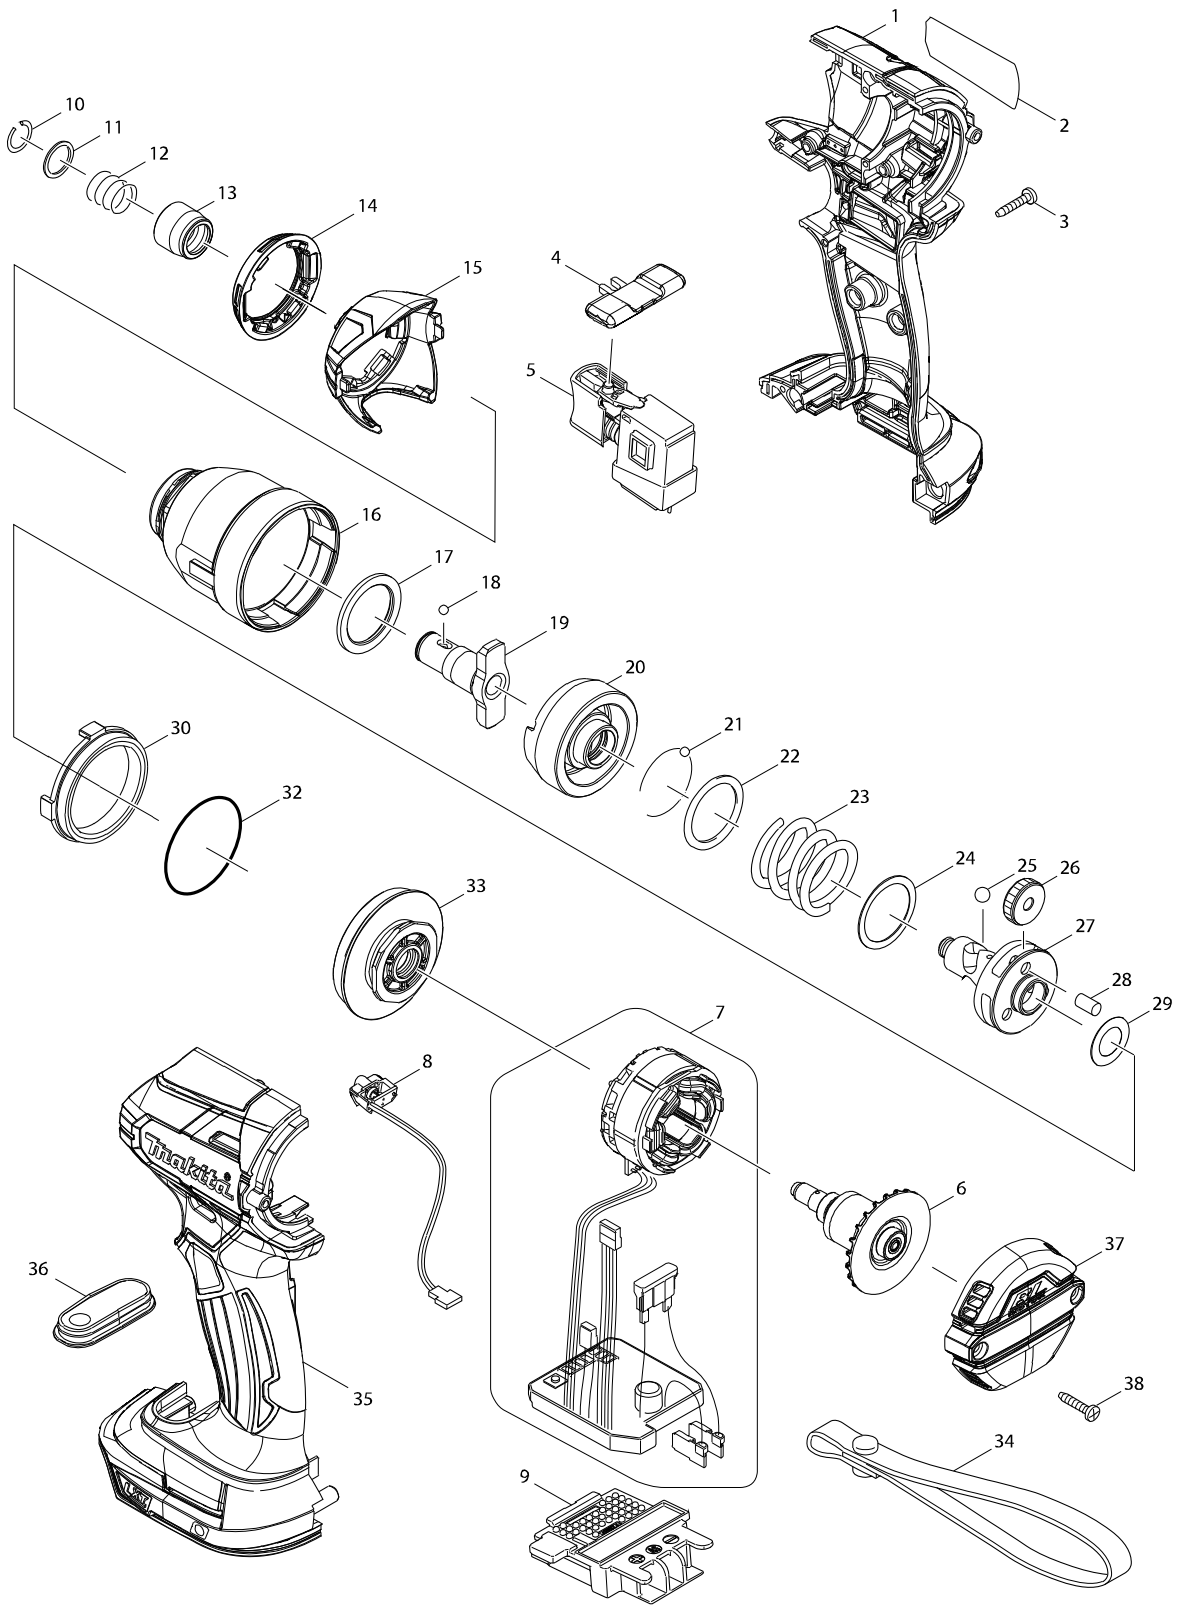

型號 DTD137 充電無刷衝擊起子機14.4V

型號 DTD137 充電無刷衝擊起子機14.4V

分解圖號	零件編號	品名	交換	數量	N/O	選擇1	選擇2	註記
001	187972-7	外殼組		1				
C10	263005-3	橡皮銷 6		2				
D10		INC. 35						
002	850D06-0	名牌 DTD137		1				
003	266130-9	螺絲 PT3X6		8				
004	455053-8	切換桿		1				
005	141448-8	開關		1				
006	619343-5	直流馬達		1				
007	632D60-4	外線磁性座組		1				
008	620294-7	LED線路		1				
009	643850-6	電池端接座		1				
010	231951-8	止動圈 11		1				
011	267085-1	墊片 12		1				
012	233005-7	彈簧 13		1				
013	326072-0	套筒		1				
014	424627-6	緩衝墊		1				
015	455051-2	鏈箱蓋		1				
016	142516-0	鏈箱		1				
017	261155-8	尼龍墊片 24		1				
018	216001-0	鋼珠 3.5		2				
019	326430-0	鐵鉗 C/326507-1		1	*			
019-1	326507-1	鐵鉗	<	1				
020	326412-2	鏈		1				
021	216001-0	鋼珠 3.5		24				
022	267175-0	F 華士 24		1				
023	234251-5	扭力彈簧 25		1				
024	253090-4	平墊圈 24		1				
025	216011-7	鋼珠 5.6		2				
026	227338-0	齒輪 22		3				
027	326411-4	軸心		1				
028	268311-1	銷 5		3				
029	253314-8	薄片華士 15		1				
030	227351-8	環齒輪 51		1				
032	213507-9	O 圈 40		1				
033	142517-8	軸承座		1				
035	187972-7	外殼組		1				
C10	263005-3	橡皮銷 6		2				
D10		INC. 1						
036	141583-2	開關板		1	*			
036-1	141583-2	開關板	<	1				
037	455052-0	後蓋		1				
038	266130-9	螺絲 PT3X6		2				
A01	266622-8	螺絲M4X12 F/BTD145RFE		1				
A02	346317-0	掛勾(大)		1				
A03B	450128-8	電池保護蓋		1				
A04B	***DC18RC	充電器C/195582-6		1	*			
A04-1B	***DC18RC	充電器C/195582-6	<	1				
A05B	196837-2	鋰電池 BL1440		2	*			

請訂購一個零件。

列印日期 2017/11/16

型號 DTD137 充電無刷衝擊起子機14.4V

分解圖號	零件編號	品名	交換	數量	N/O	選擇1	選擇2	註記
A05-1B	196837-2	鋰電池 BL1440	O	2	*			
A05-2B	196975-0	鋰電池BL1440*	<	2				
A06B	824979-9	塑膠工具箱		1				