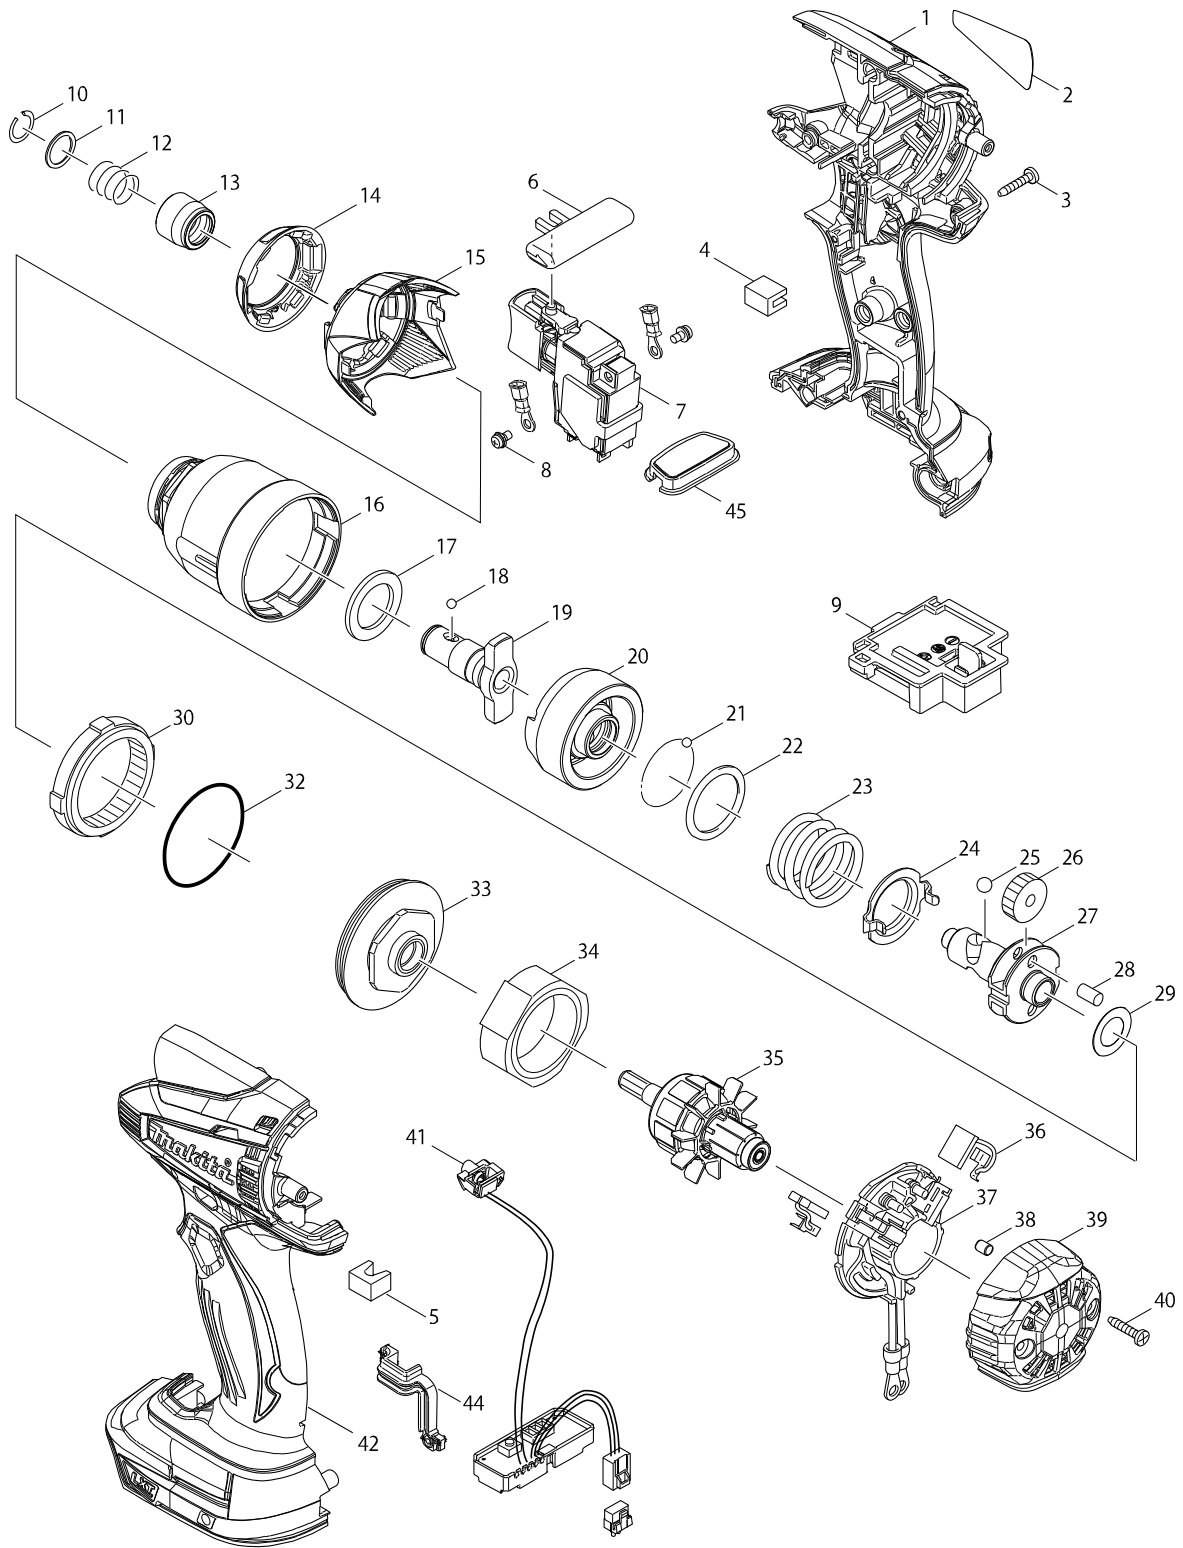

型號 DTD134 充電式衝擊起子機14.4V

# 型號 DTD134 充電式衝擊起子機14.4V

分解圖號	零件編號	品名	交換	數量	N/O	選擇1	選擇2	註記
001	187114-3	本體外殼組		1				
C10	263005-3	橡皮銷 6		2				
D10		INC. 42						
002	815L18-8	DTD134 NAME PLATE		1				
003	266429-2	自攻螺絲 3X16		8				
004	423423-9	海綿 B		1				
005	423422-1	海綿 A		1				
006	419041-9	正逆切換桿		1				
007	650722-8	開關		1				
008	652045-0	螺絲 M3.5X5		2				
009	643854-8	端子		1				
010	231951-8	止動圈 11		1				
011	267085-1	墊片 12		1				
012	233005-7	彈簧 13		1				
013	326068-1	套筒		1				
014	424429-0	螢光環		1				
015	452837-5	鏈箱蓋		1				
016	140946-9	鏈箱組		1				
017	261151-6	尼龍華司 19		1				
018	216001-0	鋼珠 3.5		2	*			
018-1	216040-0	STEEL BALL 3.5	O	2				
019	326067-3	鈷鐵		1				
020	326054-2	鏈		1				
021	216001-0	鋼珠 3.5		24	*			
021-1	216040-0	STEEL BALL 3.5	O	24				
022	267175-0	F 華士 24		1				
023	233430-2	扭力彈簧24 F/BTD130,140		1				
024	346466-3	板		1				
025	216011-7	鋼珠 5.6		2	*			
025-1	216041-8	STEEL BALL 5.6	O	2				
026	227233-4	正齒輪22 F/BTD133RFE		2	*			
026-1	227362-3	SPUR GEAR 22	<	2				
027	326066-5	車心		1				
028	256253-1	銷5		2				
029	253362-7	薄華司 12		1				
030	227150-8	環型齒輪51 F/BTD130,TW251		1				
032	213507-9	O圈 40		1				
033	158145-9	軸承座 F/BTW251		1				
034	638396-5	磁場環座		1				
035	619244-7	馬達心 C/619370-2		1	*			
035-1	619370-2	馬達心	<	1				
036	194427-5	碳刷 CB-440		1				
037	638387-6	碳刷座 F/BTD130F		1				
038	263032-0	橡膠銷 4		2				
039	452832-5	後蓋		1				
040	266429-2	自攻螺絲 3X16		2				
041	620051-3	燈照組		1				
042	187114-3	本體外殼組		1				

請訂購一個零件。

列印日期 2017/11/16