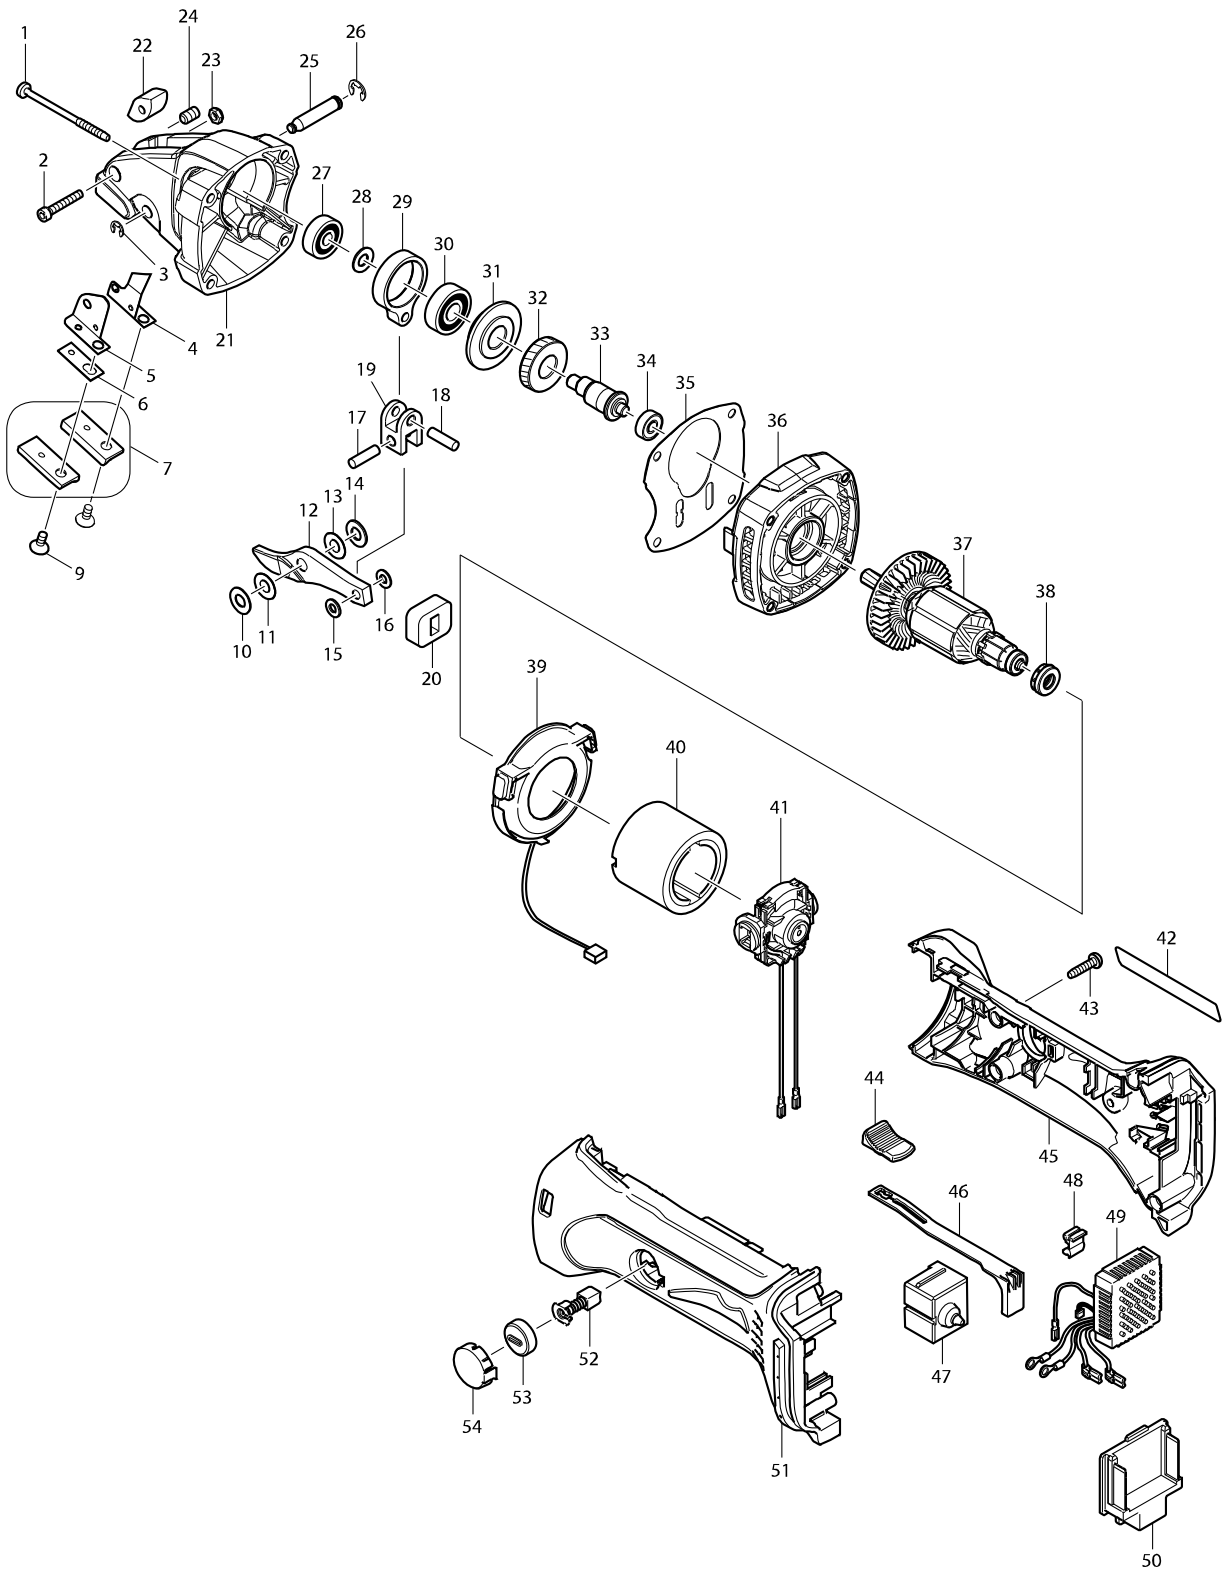

型號 DJS160 充電電剪-單機1.6MM/14.4V

型號 DJS160 充電電剪-單機1.6MM/14.4V

分解圖號	零件編號	品名	交換	數量	N/O	選擇1	選擇2	註記
001	266091-3	螺絲4X50 F/4340CT,50CT		4				
002	922147-9	H.S.H.螺絲 M4X25		1				
003	961011-9	擋圈 E-4		1				
004	346131-4	0		1				
005	343480-0	支撐盤 L		1				
006	343481-8	墊片		1				
007	792533-6	側刃組		1				
009	251951-2	六角螺絲 M5X10		2				
010	261065-9	0		1				
011	253338-4	0		1				
012	792534-4	中心片 F/JS1660		1				
013	253338-4	0		1				
014	261065-9	0		1				
015	267010-2	平墊圈 5		1				
016	267010-2	平墊圈 5		1				
017	256155-1	銷 5 F/JR3010		1				
018	256155-1	銷 5 F/JR3010		1				
019	331329-6	连杆		1				
020	423118-4	封尘盖		1				
021	140130-6	曲軸箱		1				
022	325727-4	金属块		1				
023	252083-8	六角鎖緊螺母M4-7		1				
024	266085-8	螺絲M6X10 F/LF1000		1				
025	256733-7	銷7		1				
026	961012-7	止動環 E-6		1				
027	210023-2	培林 627DDW		1				
028	253133-2	F 華士 7		1				
029	331273-7	连杆		1				
030	210067-2	滾珠軸承 6000ZZ		1				
031	325716-9	SEALING SCREW		1				
032	227716-4	螺旋齒輪34		1				
033	325715-1	CRANK SHAFT		1				
034	210033-9	軸承 696ZZ		1				
035	442150-9	GASKET		1				
036	140131-4	GEAR HOUSING COMPLETE		1				
037	619248-9	ARMATURE		1				
038	421977-0	橡皮圈 13		1				
039	631714-6	LED燈組 F/BGA402		1				
040	638627-2	外線磁性座		1				
041	638448-2	碳刷座組 F/BGA402		1				
042	815S89-7	DJS160 NAME PLATE		1				
043	265995-6	攻牙螺絲 4X18		5				
044	419566-3	開關板 F/GA4030		1				
045	187840-4	HOUSING SET		1				
C10	263005-3	橡皮銷 6		2				
D10		INC. 51						
046	419519-2	開關桿 F/BGA402		1				
047	650579-7	起動開關 F/BGA402		1				

請訂購一個零件。

列印日期 2017/11/09