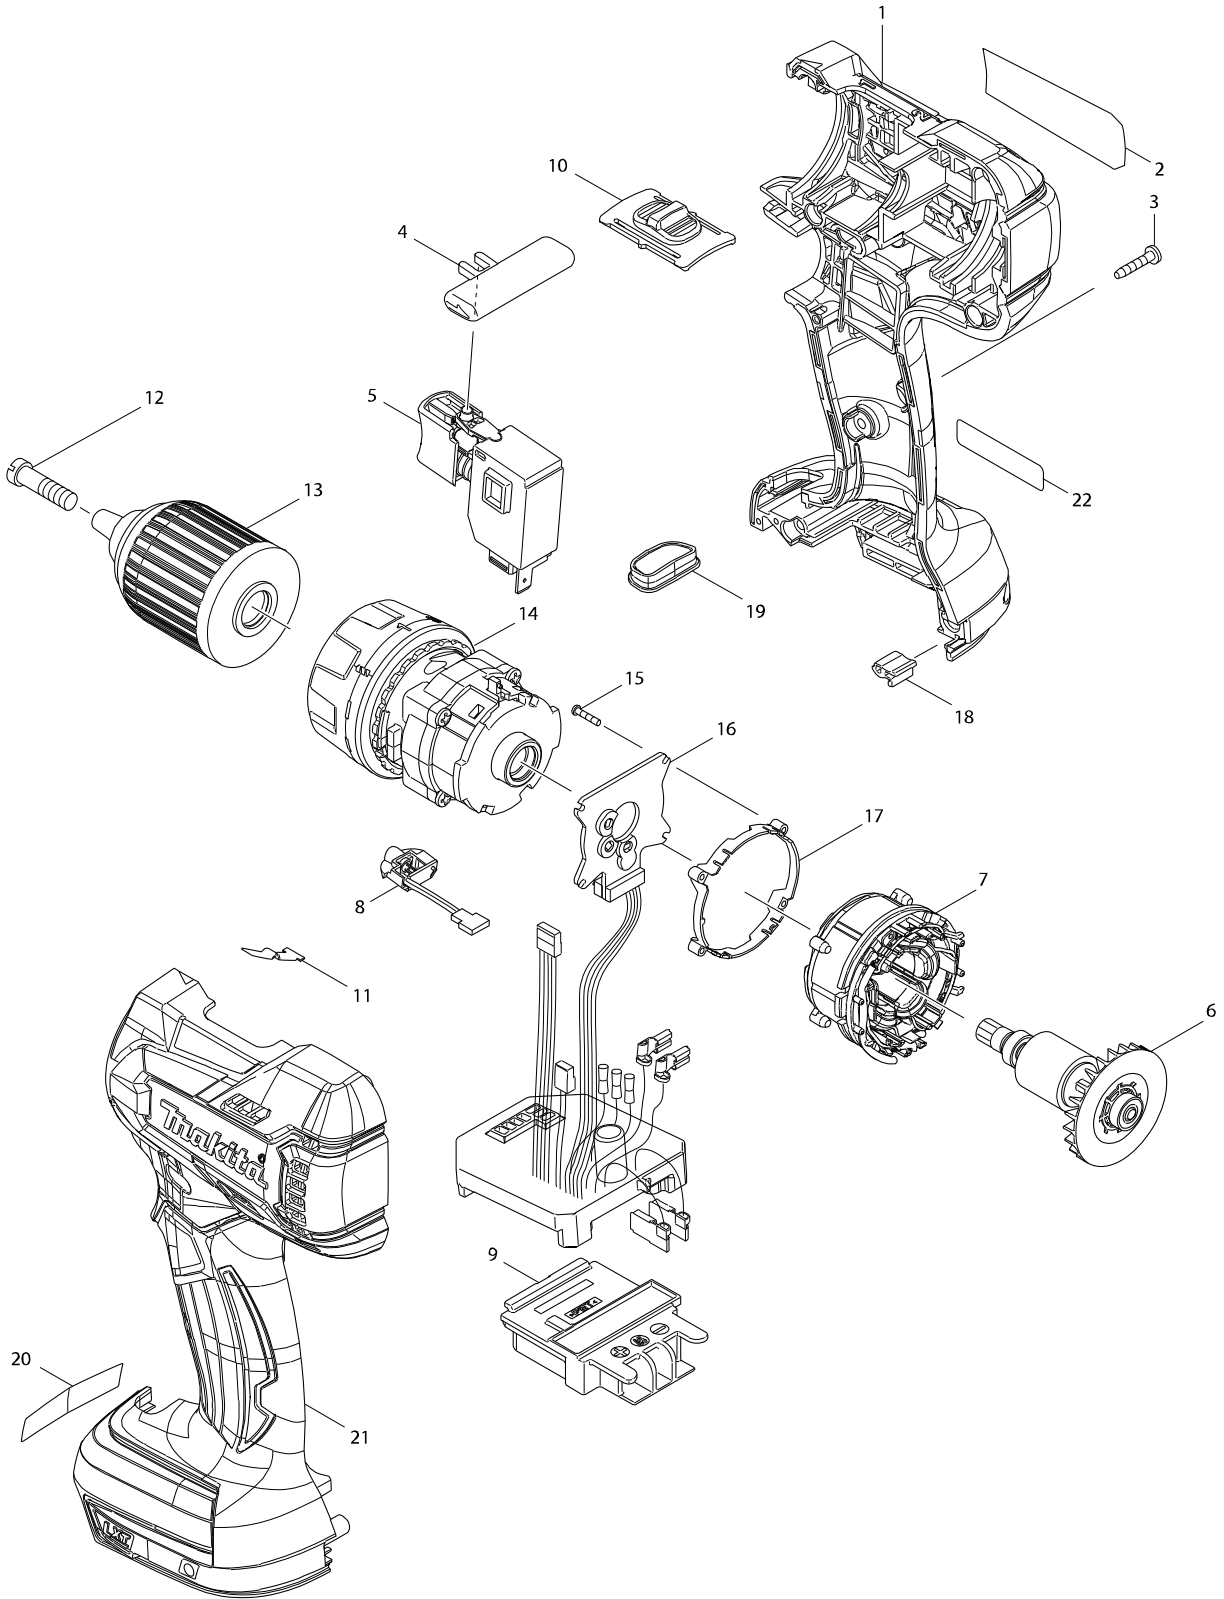

型號 DDF480 充電無刷起子電鑽18V

# 型號 DDF480 充電無刷起子電鑽18V

分解圖號	零件編號	品名	交換	數量	N/O	選擇1	選擇2	註記
001	187714-9	馬達座		1				
C10	263005-3	橡皮銷 6		2				
D10		INC. 21						
002	814X02-2	名牌 DDF480		1				
003	266429-2	自攻螺絲 3X16		9				
004	419250-0	F / R 切換桿		1				
005	650710-5	開關		1				
006	619331-2	馬達		1				
007	629999-6	定子		1				
008	620244-2	L E D燈		1				
009	643860-3	電池接端座		1				
010	126180-5	切換桿組		1				
C10	233438-6	壓縮彈簧4		2				
011	232182-2	彈簧片		1				
012	251468-5	平頭螺絲 M6X22		1				
013	766008-1	快速夾頭		1				
014	126354-8	齒輪組		1				
015	266786-8	平頭螺絲 2*10		4				
016	620245-0	控制器		1				
017	687464-1	支承		1				
018	424517-3	緩衝墊		1				
019	142263-3	指示板		1				
021	187714-9	馬達座		1				
C10	263005-3	橡皮銷 6		2				
D10		INC. 1						
A01	251314-2	螺絲 M4X12		1				
A02	346317-0	掛勾(大)		1				
A03	784637-8	+ - 起子頭 2-45		1				
A04A	***DC18RC	充電器C/195582-6		1	*			
A04-1A	***DC18RC	充電器C/195582-6	<	1				
A04-1C	***DC18RC	充電器C/195582-6		1				
A04-1D	***DC18RC	充電器C/195582-6		1				
A05A	196399-0	鋰電池BL1840		2	*			
A05C	196974-2	鋰電池 BL1830		2	*			
A05D	196977-6	鋰電池BL1850*		2	*			
A05-1A	196791-0	鋰電池BL1840	O	2	*			
A05-1C	197604-8	鋰電池 顯示型 BL1830B	<	2				
A05-1D	197287-4	鋰電池 顯示型 BL1850B	<	2				
A05-2A	196791-0	鋰電池BL1840	O	2	*			
A05-3A	196976-8	鋰電池 BL1840*_盒裝	<	2	*			
A05-4A	197272-7	鋰電池 顯示型 BL1840B	<	2				
A06A	450128-8	電池保護蓋		1				
A06C	450128-8	電池保護蓋		1				
A06D	450128-8	電池保護蓋		1				
A07A	158597-4	塑料手提箱		1				
C10	324679-6	軸		1				
C20	417724-5	栓		2				
C30	419216-0	提把		1				