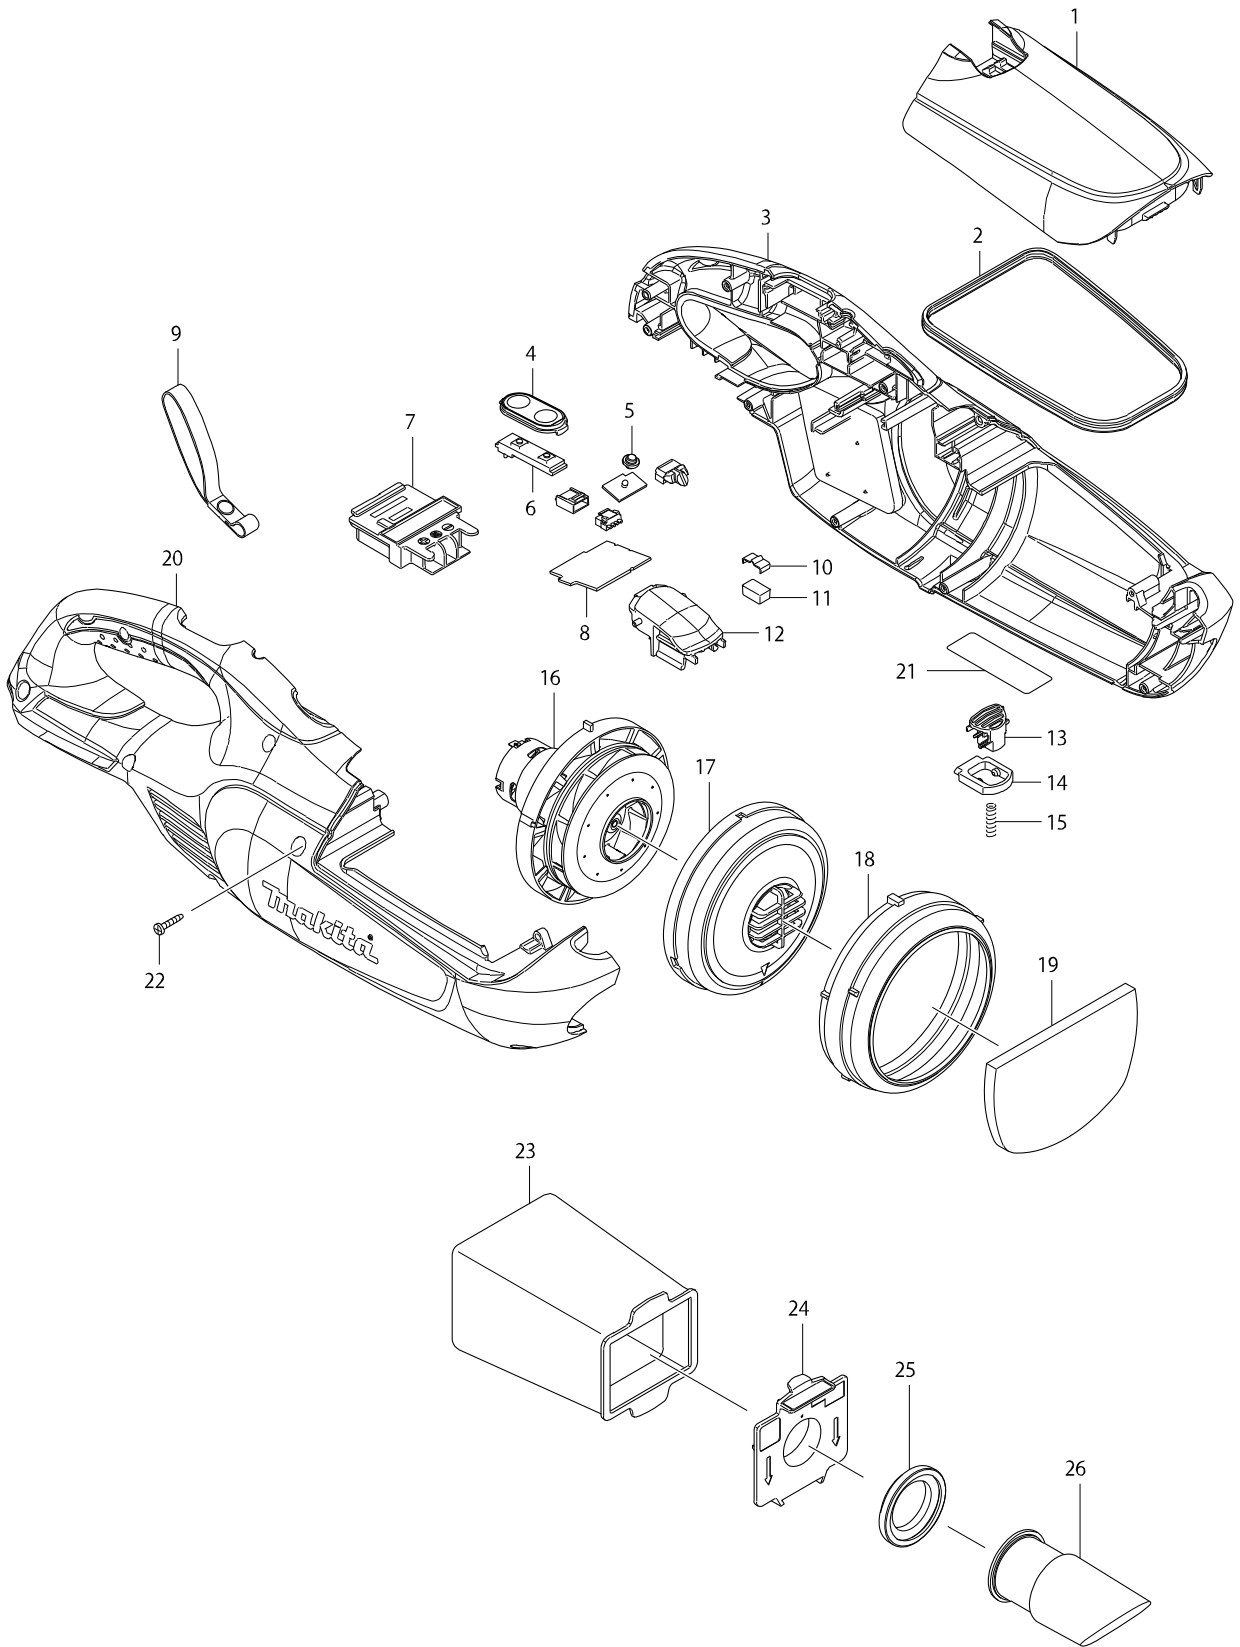

型號 DCL182F 充電式吸塵器-LED燈 18V

# 型號 DCL182F 充電式吸塵器-LED燈 18V

分解圖號	零件編號	品名	交換	數量	N/O	選擇1	選擇2	註記
001	452348-0	前蓋		1				
002	424093-7	油封		1				
003	188989-3	HOUSING SET		1				
C10	424209-4	海棉 50-50 F/BCL140		2				
D10		INC. 20						
004	140463-9	開關板		1				
C10	816528-6	開關標籤		1				
005	450522-4	鏡片		1				
006	631973-2	開關		1				
007	643860-3	電池接端座		1				
008	620024-6	控制器		1	*			
008-1	632H44-6	CONTROLLER UNIT	S	1				
009	163400-6	手提吊帶 F/6503D,6918D		1				
010	232264-0	鋼板彈簧		1				
011	424367-6	橡膠		1				
012	452346-4	前蓋接頭		1				
013	452350-3	按鈕		1				
014	452352-9	塞		1				
015	233344-5	壓縮彈簧 4		1				
016	125932-1	直流馬達		1				
C10	240102-2	風葉82		1				
C20	265199-0	#NAME?		2				
C30	452455-9	底座		1				
017	416030-5	風葉蓋		1				
018	424320-2	橡膠環		1				
019	424804-0	海綿板70-106		1				
020	188989-3	HOUSING SET		1				
C10	424209-4	海棉 50-50 F/BCL140		2				
D10		INC. 3						
021	851T25-5	DCL182F NAME PLATE		1				
022	266429-2	自攻螺絲 3X16		9				
023	A-58257	高性能集塵袋		1				
024	143677-9	VALVE STAY COMPLETE		1				
025	424094-5	盤		1				
026	452344-8	進氣口		1				
027	268271-7	銷 3		1				
028	233580-3	扭轉彈簧4		1				
A01	123486-2	吸塵頭(白)		1				
C10	451410-8	滾輪		4				
C20	268208-4	銷3		4				
C30	424096-1	擦拭布		1				
A02	451240-7	噴嘴 F/BCL180ZW		1				
A03	451241-5	管 F/BCL180ZW		1				
A04	451242-3	噴嘴支架 F/BCL180ZW		1				
A05	A-48511	過濾袋組 (10片裝)		1				
A06A	450128-8	電池保護蓋		1				
A07A	***DC18RC	充電器C/195582-6		1				
A08A	196974-2	鋰電池 BL1830		1	*			

請訂購一個零件。

列印日期 2017/11/06