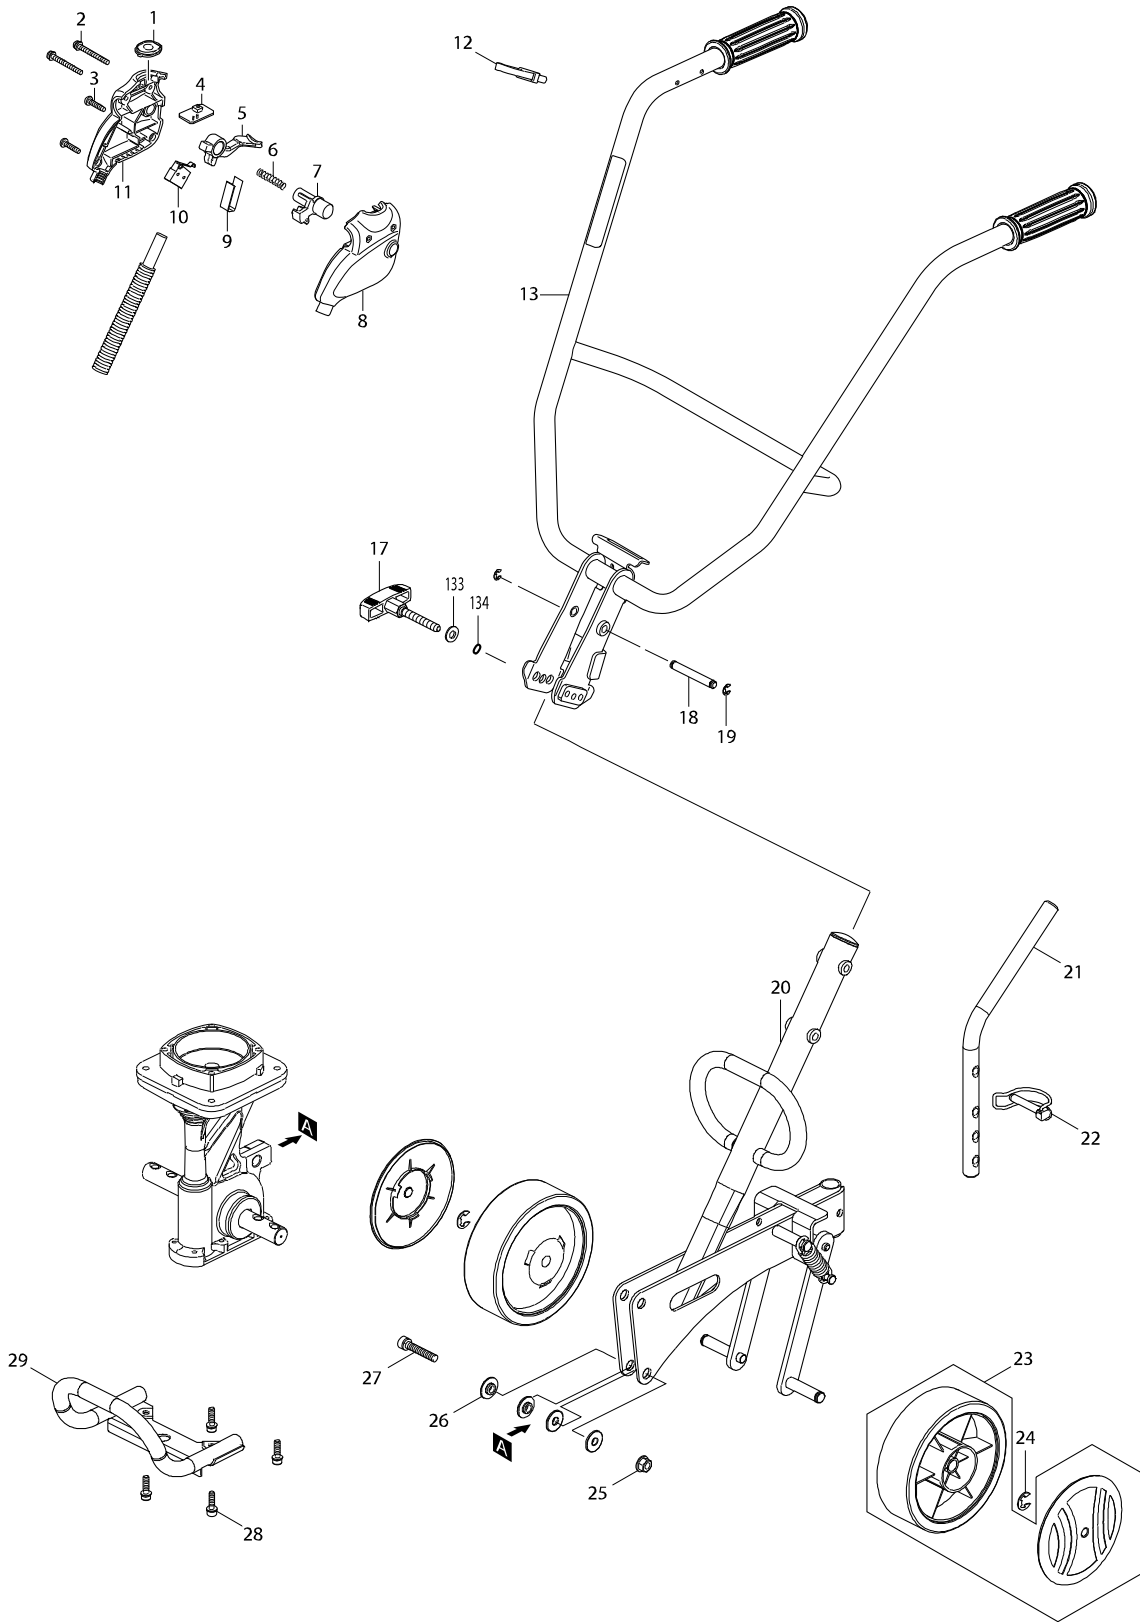

型號 BUK360 充電式耕耘機-單機36V

36

型號 BUK360 充電式耕耘機-單機36V

型號 BUK360 充電式耕耘機-單機36V

型號 BUK360 充電式耕耘機-單機36V

分解圖號	零件編號	品名	交換	數量	N/O	選擇1	選擇2	註記
001	141627-8	開關板組件		1				
002	911163-6	盤頭螺絲 M4X35		2				
003	265995-6	攻牙螺絲 4X18		2				
004	620155-1	開關單元		1				
005	453745-3	開關桿		1				
006	233117-6	彈簧 6		1				
007	453746-1	鎖定按鈕		1				
008	187349-6	開關盒組		1				
D10		INC. 11						
009	346607-1	板片彈簧		1				
010	650612-5	開關 ABS1634549		1				
011	187349-6	開關盒組		1				
D10		INC. 8						
012	687410-4	條帶		1				
013	141653-7	握把組件		1				
C10	273533-0	手柄 34		2				
C20	898900-4	指示標籤		1				
017	271615-2	旋鈕 64		1				
018	256531-9	插銷 8		1				
019	961012-7	止動環 E-6		2	*			
019-1	259053-8	止動環 E-6	O	2				
020	141854-7	框架組件		1	*			
C10	231879-0	張力彈簧 13		1	*			
C20	453039-6	護罩 32		1	*			
C30	800N13-3	警告標籤		1	*			
020-1	142377-8	框架組件	O	1				
C10	231879-0	張力彈簧 13		1				
C20	453039-6	護罩 32		1				
C30	800N13-3	警告標籤		1				
021	326106-9	橫桿		1				
022	126062-1	管銷總成		1				
023	125372-3	輪總成 1689021		2				
024	961016-9	停止圈 E-10		2	*			
024-1	259055-4	止動環 E-10	O	2				
025	931402-8	六角螺帽 M8		2				
026	332037-2	固定環 8		8				
027	922466-3	六角承窩圓柱頭螺栓 M8X45		2				
028	922343-9	六角頭螺栓 M6X25		4				
029	165660-6	前手柄組件		1				
036	135516-7	轉子總成		1				
D10		INC. 37,43,49-51,57						
037	126169-3	左側轉子軸總成 A		1	*			
D10		INC. 38-42			*			
037-1	126228-3	左側轉子總成	S	1				
D10		INC. 38-42,44-46,48						
038	265598-6	六角螺栓 M8		4				
039	165682-6	左側轉子軸組件 A		1				
040	346521-1	左側叉齒		2				