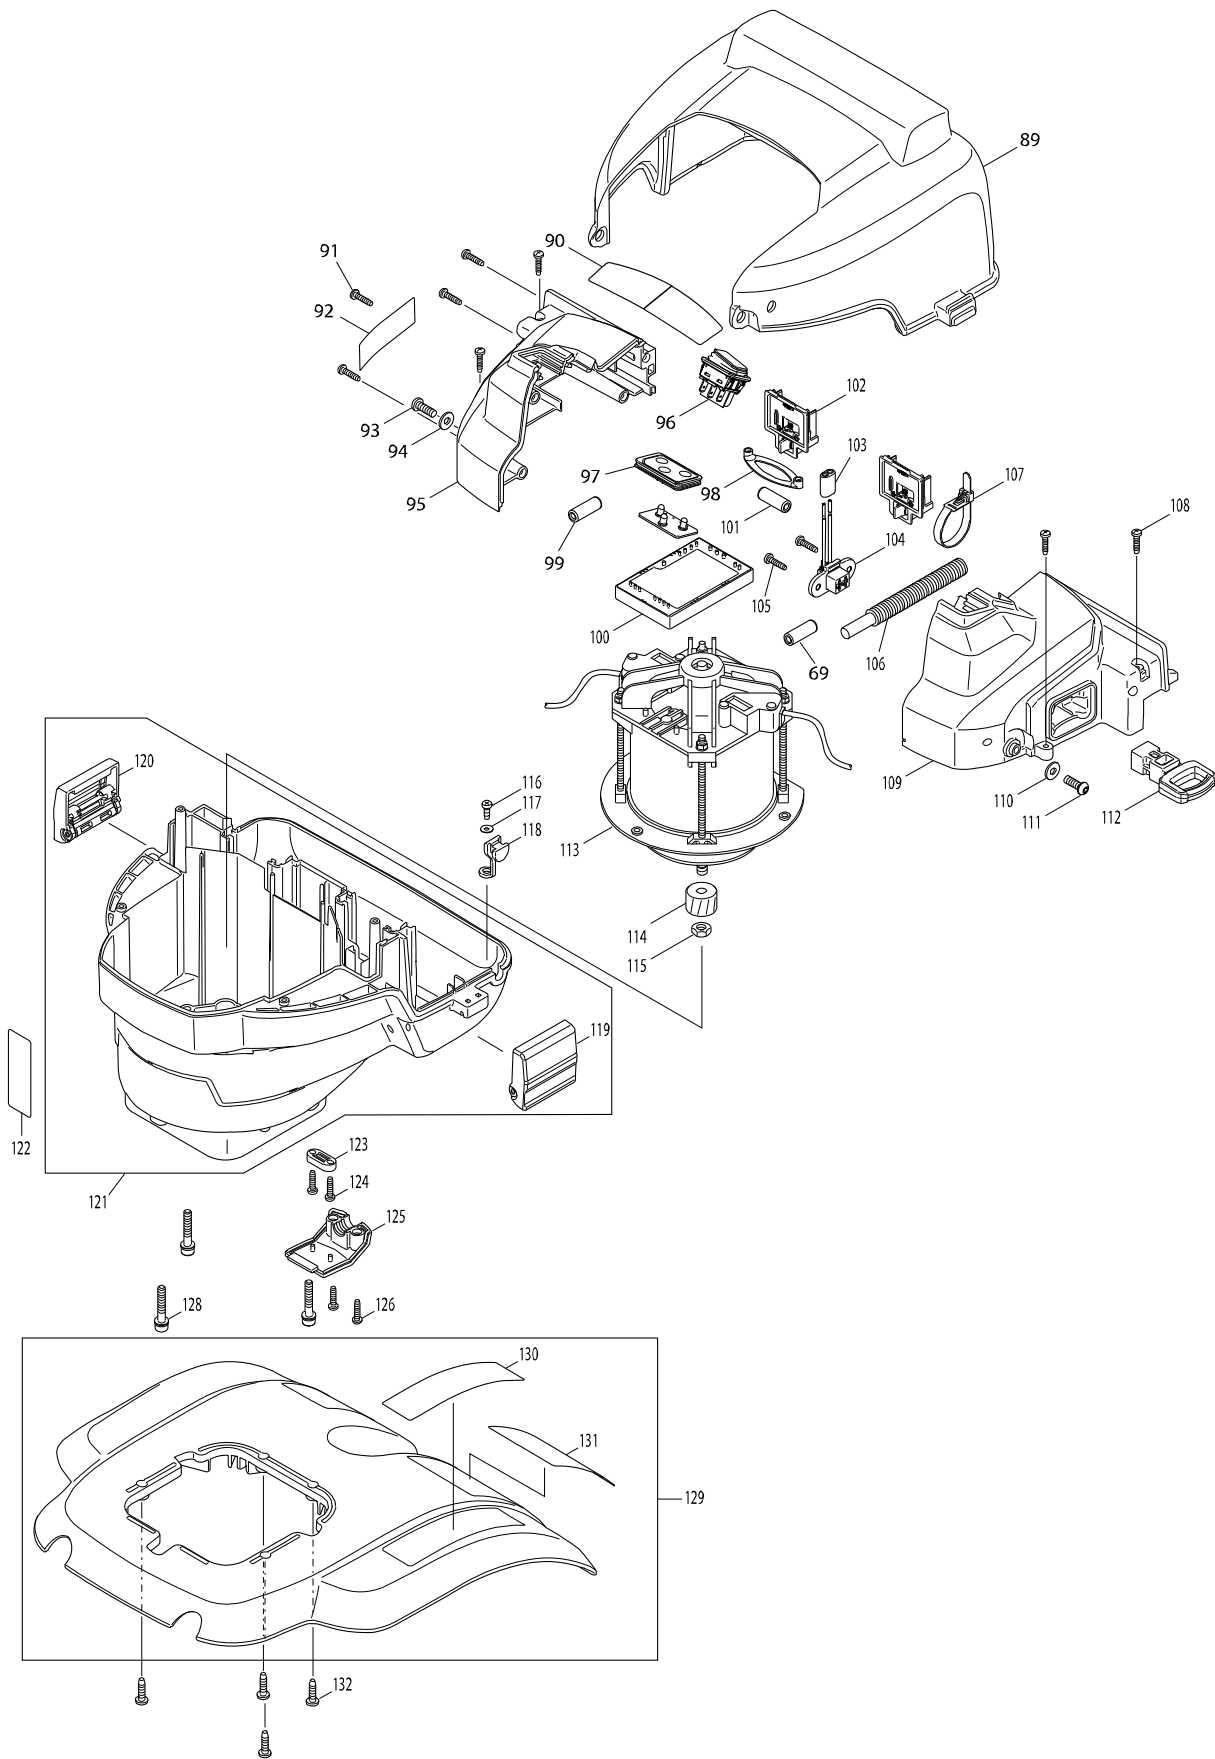

型號 BUK360 充電式耕耘機-單機36V

36

型號 BUK360 充電式耕耘機-單機36V

型號 BUK360 充電式耕耘機-單機36V

型號 BUK360 充電式耕耘機-單機36V

分解圖號	零件編號	品名	交換	數量	N/O	選擇1	選擇2	註記
001	141627-8	開關板組件		1				
002	911163-6	盤頭螺絲 M4X35		2				
003	265995-6	攻牙螺絲 4X18		2				
004	620155-1	開關單元		1				
005	453745-3	開關桿		1				
006	233117-6	彈簧 6		1				
007	453746-1	鎖定按鈕		1				
008	187349-6	開關盒組		1				
D10		INC. 11						
009	346607-1	板片彈簧		1				
010	650612-5	開關 ABS1634549		1				
011	187349-6	開關盒組		1				
D10		INC. 8						
012	687410-4	條帶		1				
013	141653-7	握把組件		1				
C10	273533-0	手柄 34		2				
C20	898900-4	指示標籤		1				
017	271615-2	旋鈕 64		1				
018	256531-9	插銷 8		1				
019	961012-7	止動環 E-6		2	*			
019-1	259053-8	止動環 E-6	O	2				
020	141854-7	框架組件		1	*			
C10	231879-0	張力彈簧 13		1	*			
C20	453039-6	護罩 32		1	*			
C30	800N13-3	警告標籤		1	*			
020-1	142377-8	框架組件	O	1				
C10	231879-0	張力彈簧 13		1				
C20	453039-6	護罩 32		1				
C30	800N13-3	警告標籤		1				
021	326106-9	橫桿		1				
022	126062-1	管銷總成		1				
023	125372-3	輪總成 1689021		2				
024	961016-9	停止圈 E-10		2	*			
024-1	259055-4	止動環 E-10	O	2				
025	931402-8	六角螺帽 M8		2				
026	332037-2	固定環 8		8				
027	922466-3	六角承窩圓柱頭螺栓 M8X45		2				
028	922343-9	六角頭螺栓 M6X25		4				
029	165660-6	前手柄組件		1				
036	135516-7	轉子總成		1				
D10		INC. 37,43,49-51,57						
037	126169-3	左側轉子軸總成 A		1	*			
D10		INC. 38-42			*			
037-1	126228-3	左側轉子總成	S	1				
D10		INC. 38-42,44-46,48						
038	265598-6	六角螺栓 M8		4				
039	165682-6	左側轉子軸組件 A		1				
040	346521-1	左側叉齒		2				