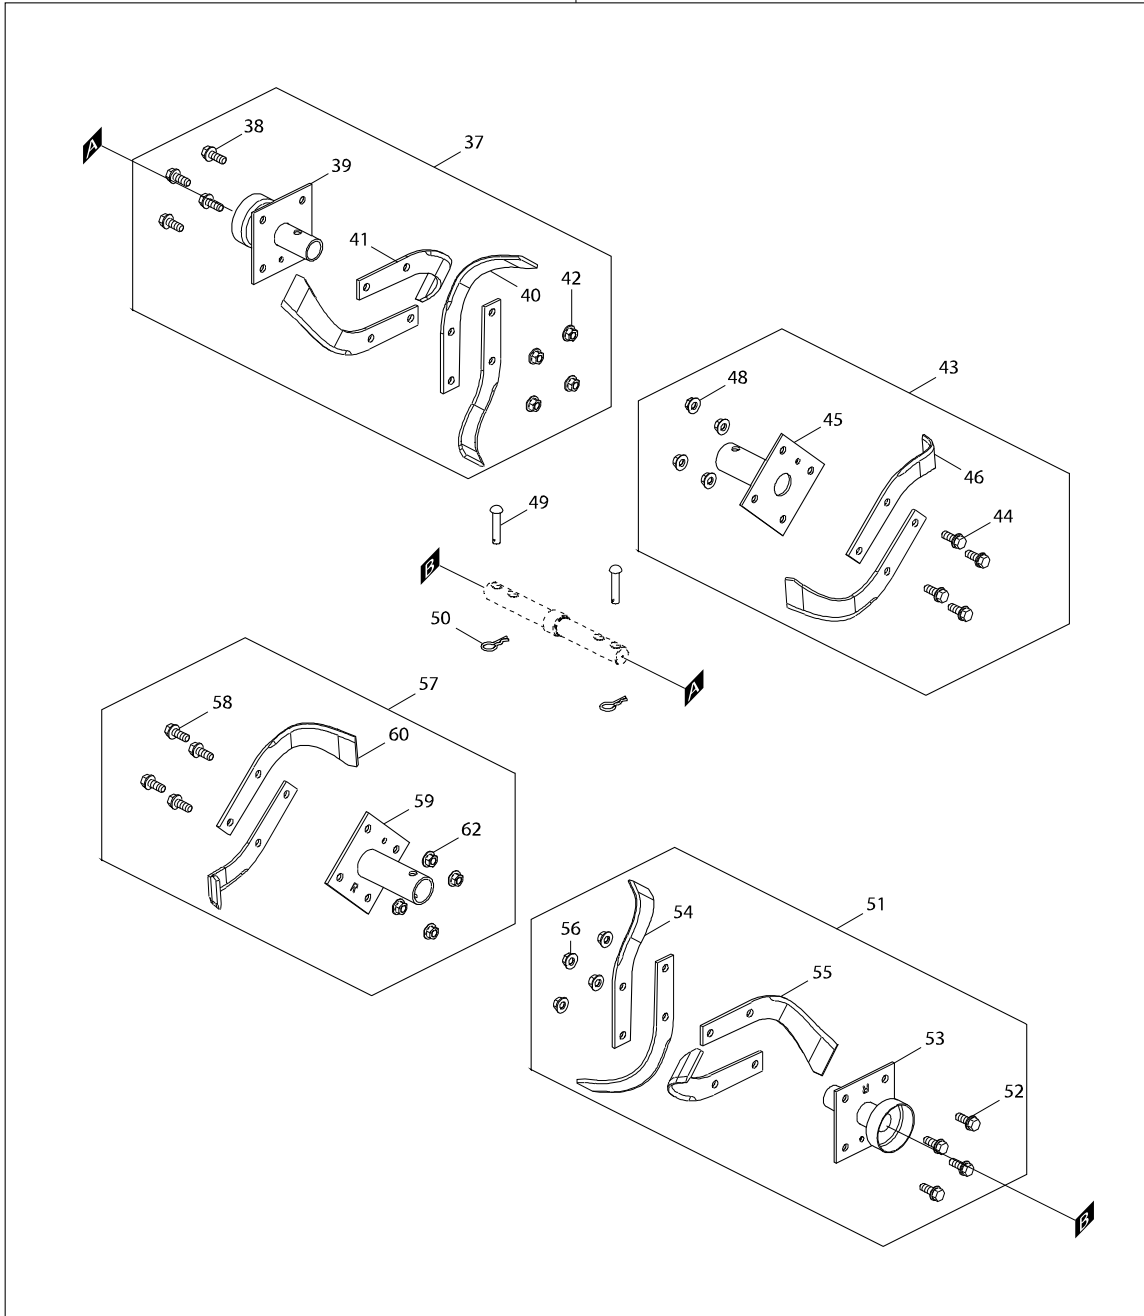

型號 BUK360 充電式耕耘機-單機36V

36

型號 BUK360 充電式耕耘機-單機36V

型號 BUK360 充電式耕耘機-單機36V

型號 BUK360 充電式耕耘機-單機36V

分解圖號	零件編號	品名	交換	數量	N/O	選擇1	選擇2	註記
001	141627-8	開關板組件		1				
002	911163-6	盤頭螺絲 M4X35		2				
003	265995-6	攻牙螺絲 4X18		2				
004	620155-1	開關單元		1				
005	453745-3	開關桿		1				
006	233117-6	彈簧 6		1				
007	453746-1	鎖定按鈕		1				
008	187349-6	開關盒組		1				
D10		INC. 11						
009	346607-1	板片彈簧		1				
010	650612-5	開關 ABS1634549		1				
011	187349-6	開關盒組		1				
D10		INC. 8						
012	687410-4	條帶		1				
013	141653-7	握把組件		1				
C10	273533-0	手柄 34		2				
C20	898900-4	指示標籤		1				
017	271615-2	旋鈕 64		1				
018	256531-9	插銷 8		1				
019	961012-7	止動環 E-6		2	*			
019-1	259053-8	止動環 E-6	O	2				
020	141854-7	框架組件		1	*			
C10	231879-0	張力彈簧 13		1	*			
C20	453039-6	護罩 32		1	*			
C30	800N13-3	警告標籤		1	*			
020-1	142377-8	框架組件	O	1				
C10	231879-0	張力彈簧 13		1				
C20	453039-6	護罩 32		1				
C30	800N13-3	警告標籤		1				
021	326106-9	橫桿		1				
022	126062-1	管銷總成		1				
023	125372-3	輪總成 1689021		2				
024	961016-9	停止圈 E-10		2	*			
024-1	259055-4	止動環 E-10	O	2				
025	931402-8	六角螺帽 M8		2				
026	332037-2	固定環 8		8				
027	922466-3	六角承窩圓柱頭螺栓 M8X45		2				
028	922343-9	六角頭螺栓 M6X25		4				
029	165660-6	前手柄組件		1				
036	135516-7	轉子總成		1				
D10		INC. 37,43,49-51,57						
037	126169-3	左側轉子軸總成 A		1	*			
D10		INC. 38-42			*			
037-1	126228-3	左側轉子總成	S	1				
D10		INC. 38-42,44-46,48						
038	265598-6	六角螺栓 M8		4				
039	165682-6	左側轉子軸組件 A		1				
040	346521-1	左側叉齒		2				