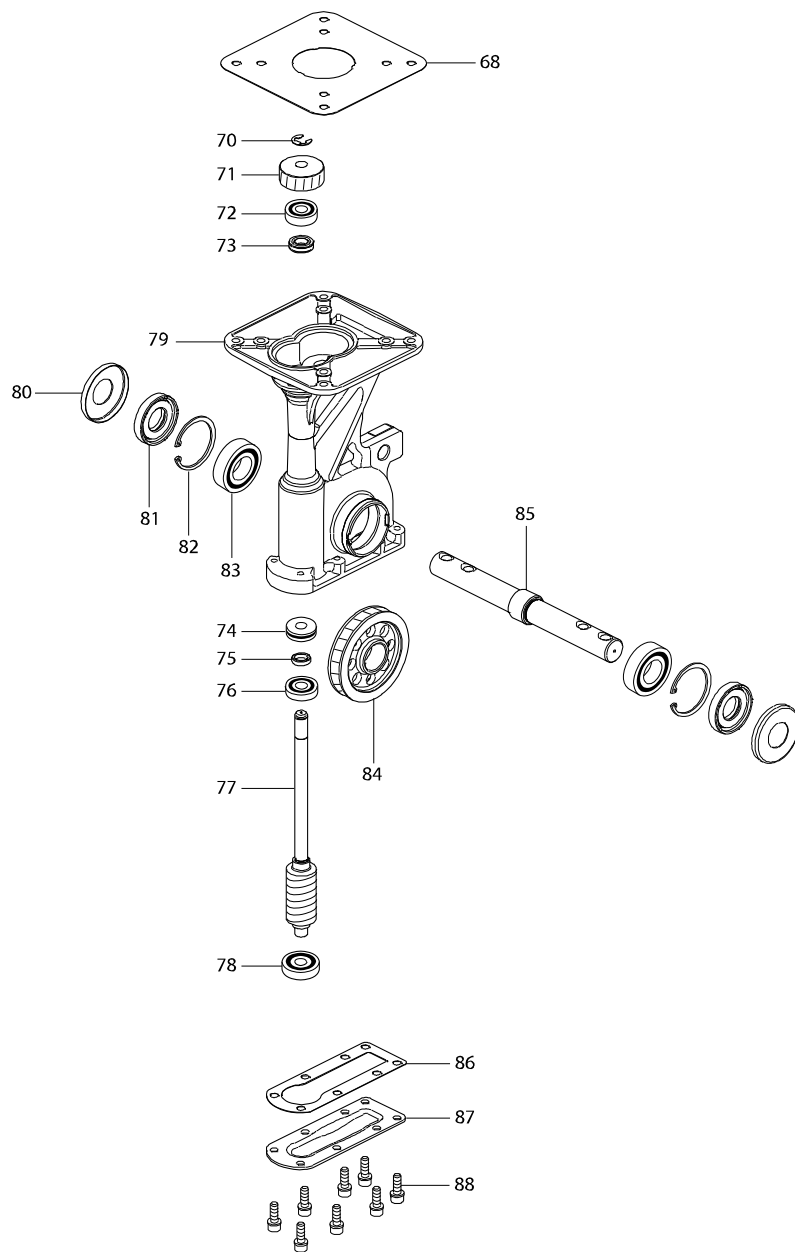

型號 BUK360 充電式耕耘機-單機36V

36

型號 BUK360 充電式耕耘機-單機36V

型號 BUK360 充電式耕耘機-單機36V

型號 BUK360 充電式耕耘機-單機36V

分解圖號	零件編號	品名	交換	數量	N/O	選擇1	選擇2	註記
001	141627-8	開關板組件		1				
002	911163-6	盤頭螺絲 M4X35		2				
003	265995-6	攻牙螺絲 4X18		2				
004	620155-1	開關單元		1				
005	453745-3	開關桿		1				
006	233117-6	彈簧 6		1				
007	453746-1	鎖定按鈕		1				
008	187349-6	開關盒組		1				
D10		INC. 11						
009	346607-1	板片彈簧		1				
010	650612-5	開關 ABS1634549		1				
011	187349-6	開關盒組		1				
D10		INC. 8						
012	687410-4	條帶		1				
013	141653-7	握把組件		1				
C10	273533-0	手柄 34		2				
C20	898900-4	指示標籤		1				
017	271615-2	旋鈕 64		1				
018	256531-9	插銷 8		1				
019	961012-7	止動環 E-6		2	*			
019-1	259053-8	止動環 E-6	O	2				
020	141854-7	框架組件		1	*			
C10	231879-0	張力彈簧 13		1	*			
C20	453039-6	護罩 32		1	*			
C30	800N13-3	警告標籤		1	*			
020-1	142377-8	框架組件	O	1				
C10	231879-0	張力彈簧 13		1				
C20	453039-6	護罩 32		1				
C30	800N13-3	警告標籤		1				
021	326106-9	橫桿		1				
022	126062-1	管銷總成		1				
023	125372-3	輪總成 1689021		2				
024	961016-9	停止圈 E-10		2	*			
024-1	259055-4	止動環 E-10	O	2				
025	931402-8	六角螺帽 M8		2				
026	332037-2	固定環 8		8				
027	922466-3	六角承窩圓柱頭螺栓 M8X45		2				
028	922343-9	六角頭螺栓 M6X25		4				
029	165660-6	前手柄組件		1				
036	135516-7	轉子總成		1				
D10		INC. 37,43,49-51,57						
037	126169-3	左側轉子軸總成 A		1	*			
D10		INC. 38-42			*			
037-1	126228-3	左側轉子總成	S	1				
D10		INC. 38-42,44-46,48						
038	265598-6	六角螺栓 M8		4				
039	165682-6	左側轉子軸組件 A		1				
040	346521-1	左側叉齒		2				