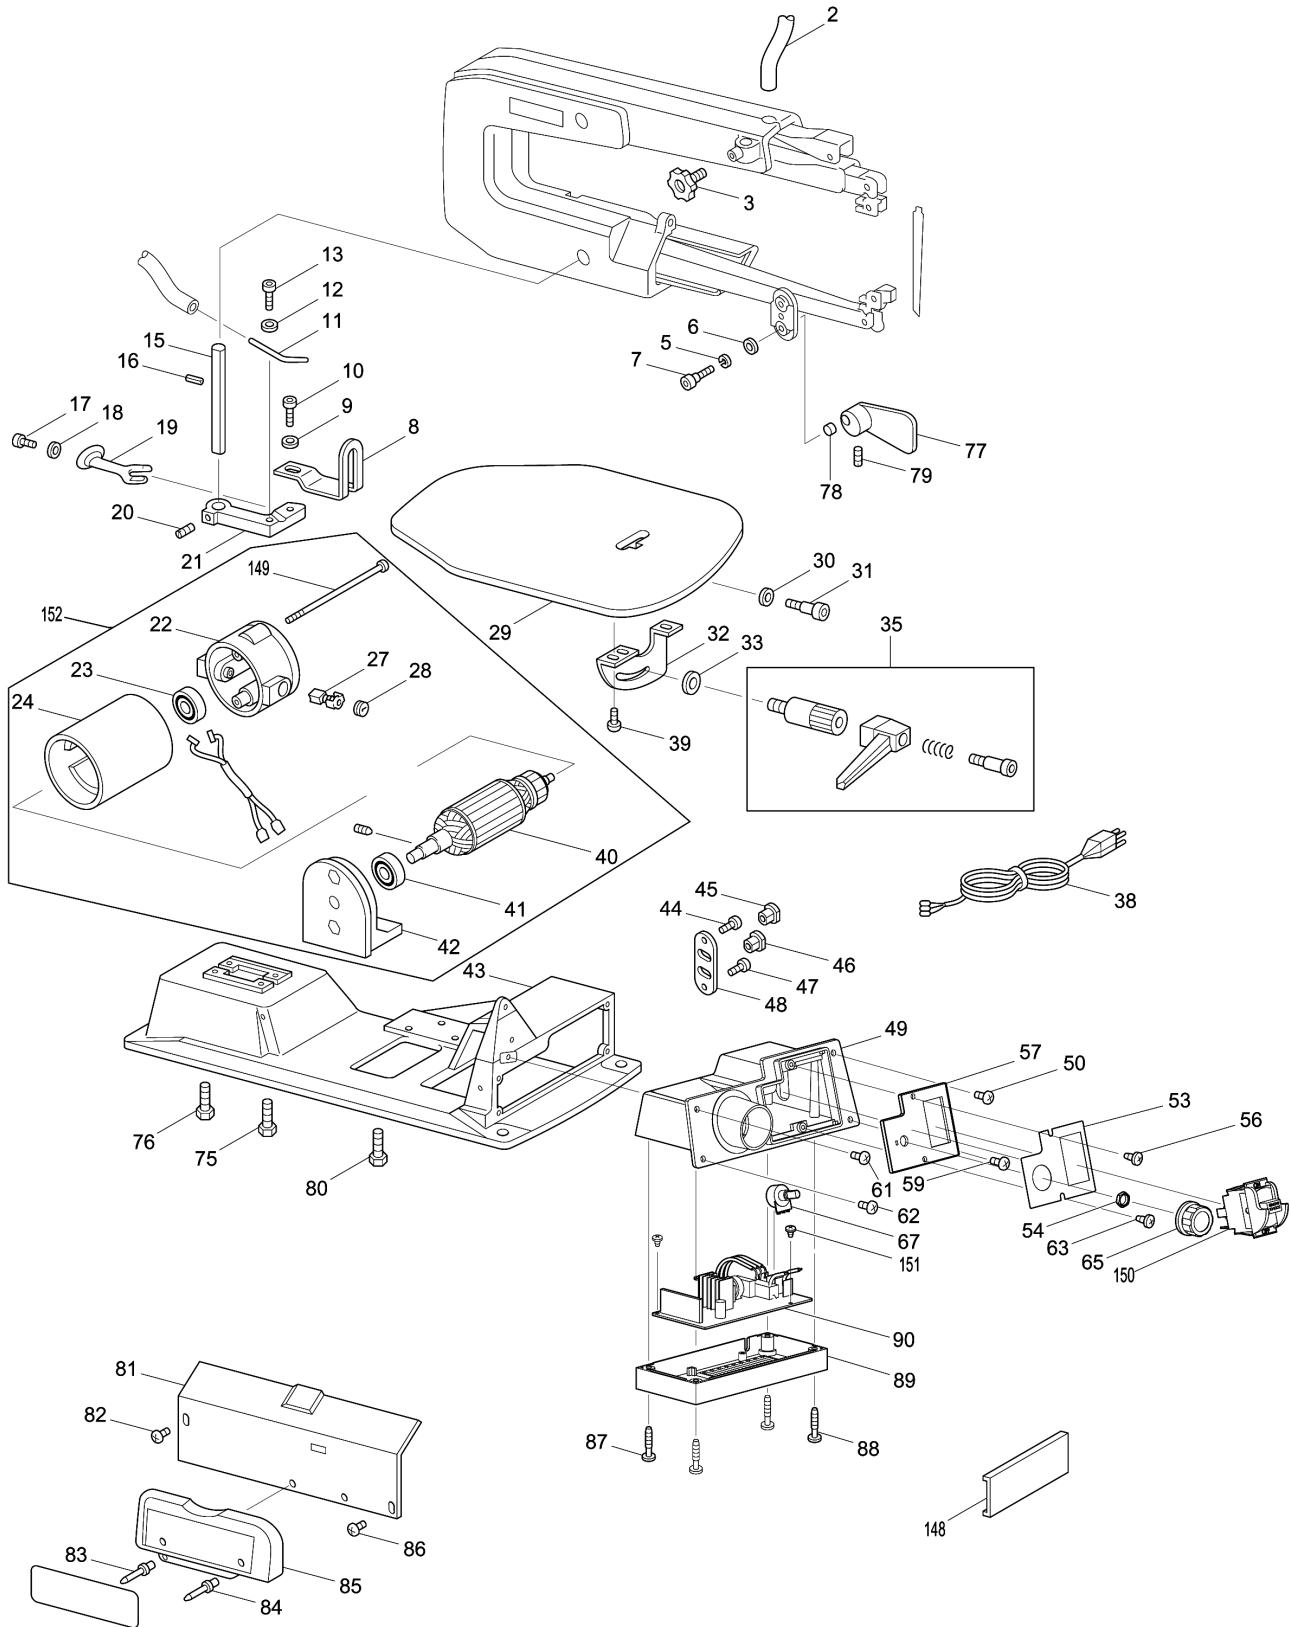

Model No.SJ401 SCROLL SAW

Model No.SJ401 SCROLL SAW

Model No.SJ401 SCROLL SAW

分解圖 號	零件編號	品名	交換	數量	New/Old	選擇1	選擇2	註記
002	303209-000	HOSE		1				
003	303071-001	KNOB		1				
005	021200-001	SPRING WASHER		1				
006	021101-027	FLAT WASHER		1				
007	020613-001	HEX.SOCKET BOLT		1				
008	270310-000	BLADE SUPPORTER & GUARD		1				
009	021104-023	FLAT WASHER		1				
010	020601-003	HEX.SOCKET BOLT		1				
011	290081-000	DUST BLOWER		1				
012	021104-023	FLAT WASHER		1				
013	020601-003	HEX.SOCKET BOLT		1				
015	290079-000	SUPPORT ROD		1				
016	026104-001	PIN SPRINGR		1				
017	020601-003	HEX.SOCKET BOLT		1				
018	021104-023	FLAT WASHER		1				
019	270309-000	HOLD DOWN FOOT		1				
020	020505-003	SET SCREW		1				
021	225070-000	HOLD DOWN BLOCK		1				
022	303204-003	MOTOR REAR COVER		1				
C10	303205-001	BRUSH HOLDER		2				
023	050007-000	BEARING		1				
024	900312-000	FIELD ASS'Y WITH MOTOR HOUSING		1				
027	375009-001	CARBON BRUSH		2				
028	303000-001	BRUSH HOLDER CAP		2				
029	224053-000	TABLE		1				
030	021402-001	WAVE WASHER		1				
031	020614-001	SOCKET HEAD SCREW		1				
032	270311-000	TILT BRACKET		1				
033	021101-025	FLAT WASHER		1				
035	900403-000	LOCK HANDLE ASS'Y		1				
038	080408-015	POWER CORD		1				
039	020219-001	SCREW		3				
040	880084-000	ARMATURE ASS'Y WITH BEARINGS		1				
D10		INC. 23,41						
041	050015-100	BEARING		1				
042	225083-000	MOTOR FRONT COVER		1				
043	240051-000	BASE		1				
044	020103-015	SCREW		1				
045	913002-000	BUSHING		1				