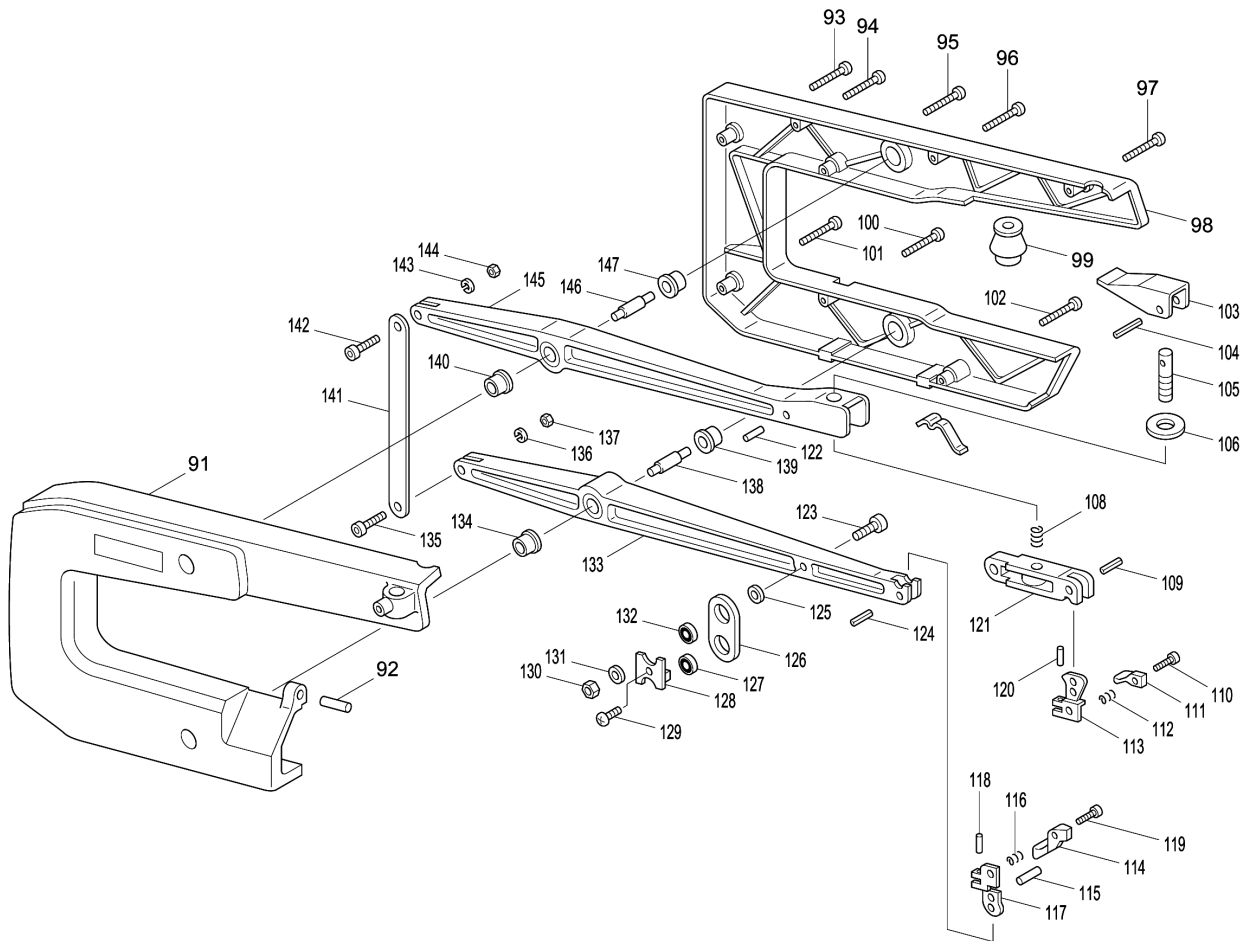

Model No.SJ401 SCROLL SAW

Model No.SJ401 SCROLL SAW

Model No.SJ401 SCROLL SAW

分解圖 號	零件編號	品名	交換	數量	New/Old	選擇1	選擇2	註記
002	303209-000	HOSE		1				
003	303071-001	KNOB		1				
005	021200-001	SPRING WASHER		1				
006	021101-027	FLAT WASHER		1				
007	020613-001	HEX.SOCKET BOLT		1				
008	270310-000	BLADE SUPPORTER & GUARD		1				
009	021104-023	FLAT WASHER		1				
010	020601-003	HEX.SOCKET BOLT		1				
011	290081-000	DUST BLOWER		1				
012	021104-023	FLAT WASHER		1				
013	020601-003	HEX.SOCKET BOLT		1				
015	290079-000	SUPPORT ROD		1				
016	026104-001	PIN SPRINGR		1				
017	020601-003	HEX.SOCKET BOLT		1				
018	021104-023	FLAT WASHER		1				
019	270309-000	HOLD DOWN FOOT		1				
020	020505-003	SET SCREW		1				
021	225070-000	HOLD DOWN BLOCK		1				
022	303204-003	MOTOR REAR COVER		1				
C10	303205-001	BRUSH HOLDER		2				
023	050007-000	BEARING		1				
024	900312-000	FIELD ASS'Y WITH MOTOR HOUSING		1				
027	375009-001	CARBON BRUSH		2				
028	303000-001	BRUSH HOLDER CAP		2				
029	224053-000	TABLE		1				
030	021402-001	WAVE WASHER		1				
031	020614-001	SOCKET HEAD SCREW		1				
032	270311-000	TILT BRACKET		1				
033	021101-025	FLAT WASHER		1				
035	900403-000	LOCK HANDLE ASS'Y		1				
038	080408-015	POWER CORD		1				
039	020219-001	SCREW		3				
040	880084-000	ARMATURE ASS'Y WITH BEARINGS		1				
D10		INC. 23,41						
041	050015-100	BEARING		1				
042	225083-000	MOTOR FRONT COVER		1				
043	240051-000	BASE		1				
044	020103-015	SCREW		1				
045	913002-000	BUSHING		1				