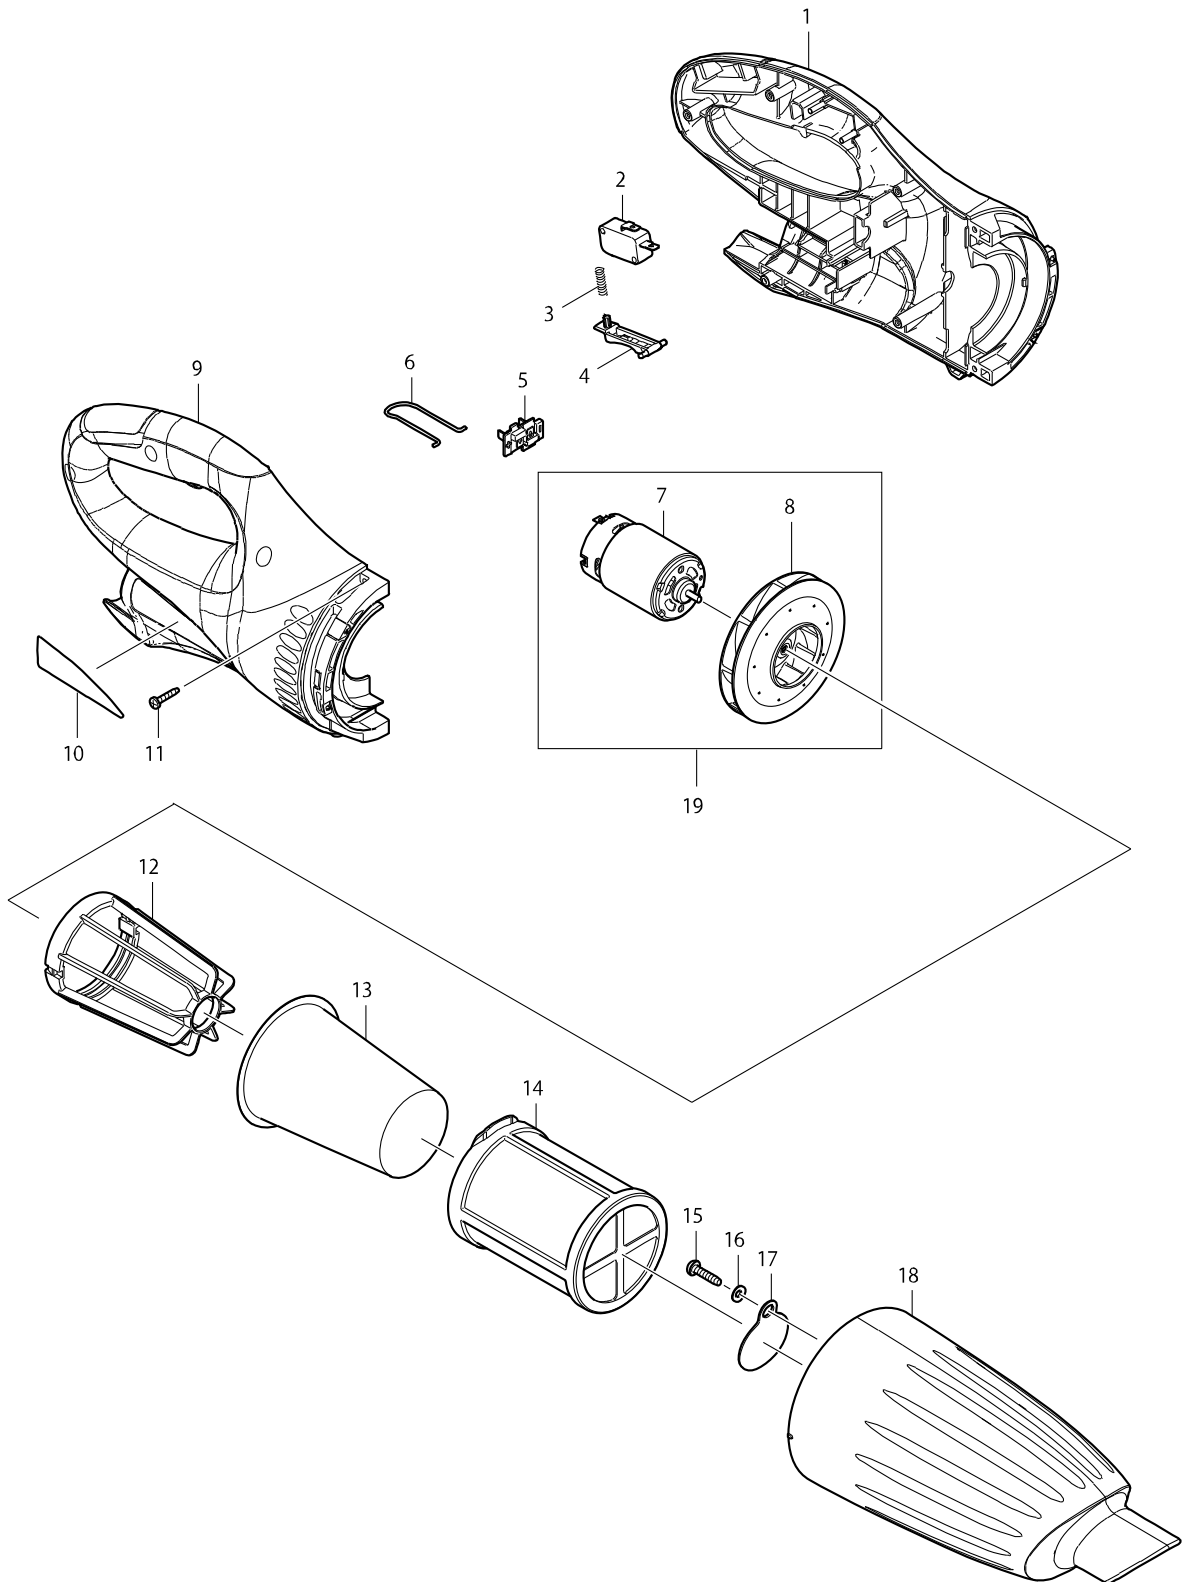

型號 CL100D 充電式吸塵器10.8V

型號 CL100D 充電式吸塵器10.8V

分解圖號	零件編號	品名	交換	數量	N/O	選擇1	選擇2	註記
001	188688-7	機殼組 F/CL100DW		1	*			
	D10	INC. 9			*			
001-1	188977-0	機殼組	<	1				
	D10	INC. 9						
002	651944-3	啟動變速開關		1				
003	231473-8	彈簧 4		1				
004	451210-6	開關連桿 F/CL100DW		1				
005	643817-4	電池接端座		1				
006	324885-3	掛鉤		1				
007	629865-7	直流馬達 F/CL100DW		1				
008	240102-2	風葉82		1				
009	188688-7	機殼組 F/CL100DW		1	*			
	D10	INC. 1			*			
009-1	188977-0	機殼組	<	1				
	D10	INC. 1						
010	866700-0	CL100D NAME PLATE		1				
011	266429-2	自攻螺絲 3X16		7				
012	410237-5	支架		1	*			
012-1	458467-0	STAY	O	1				
013	443060-3	濾網		1				
014	451208-3	前置濾網		1				
015	265995-6	攻牙螺絲 4X18		1				
016	941051-3	F 華士 4		1				
017	424208-6	閥 F/BCL140Z		1				
018	451207-5	集塵殼 F/CL100DW		1				
019	135405-6	馬達組 F/CL100DW		1				
	D10	INC. 7,8						
020	632H17-9	FUSE UNIT		1				
A01	122861-9	吸塵頭(象牙)		1	*			
	C10	268208-4	銷3	4	*			
	C20	424095-3	ROLLER	4	*			
	C30	424096-1	擦拭布	1	*			
A01-1	122861-9	吸塵頭(象牙)	O	1	*			
	C10	268208-4	銷3	4	*			
	C21	451410-8	滾輪	4	*			
	C30	424096-1	擦拭布	1	*			
A01-2	123485-4	NOZZLE ASSEMBLY	<	1				
	C10	268208-4	銷3	4				
	C21	451410-8	滾輪	4				
	C30	424096-1	擦拭布	1				
A02	416041-0	扁吸嘴		1				
A03	451424-7	管		1				
A04	416043-6	寬口集塵支架		1				
A05B	***DC10WA	充電器C/194587-3		1	*			
A05-1B	***DC10WA	充電器C/194587-3	<	1				
A06B	194550-6	鋰電池BL1013/10.8V C/196971-8		1	*			
A06-1B	196971-8	鋰電池BL1013*	<	1				