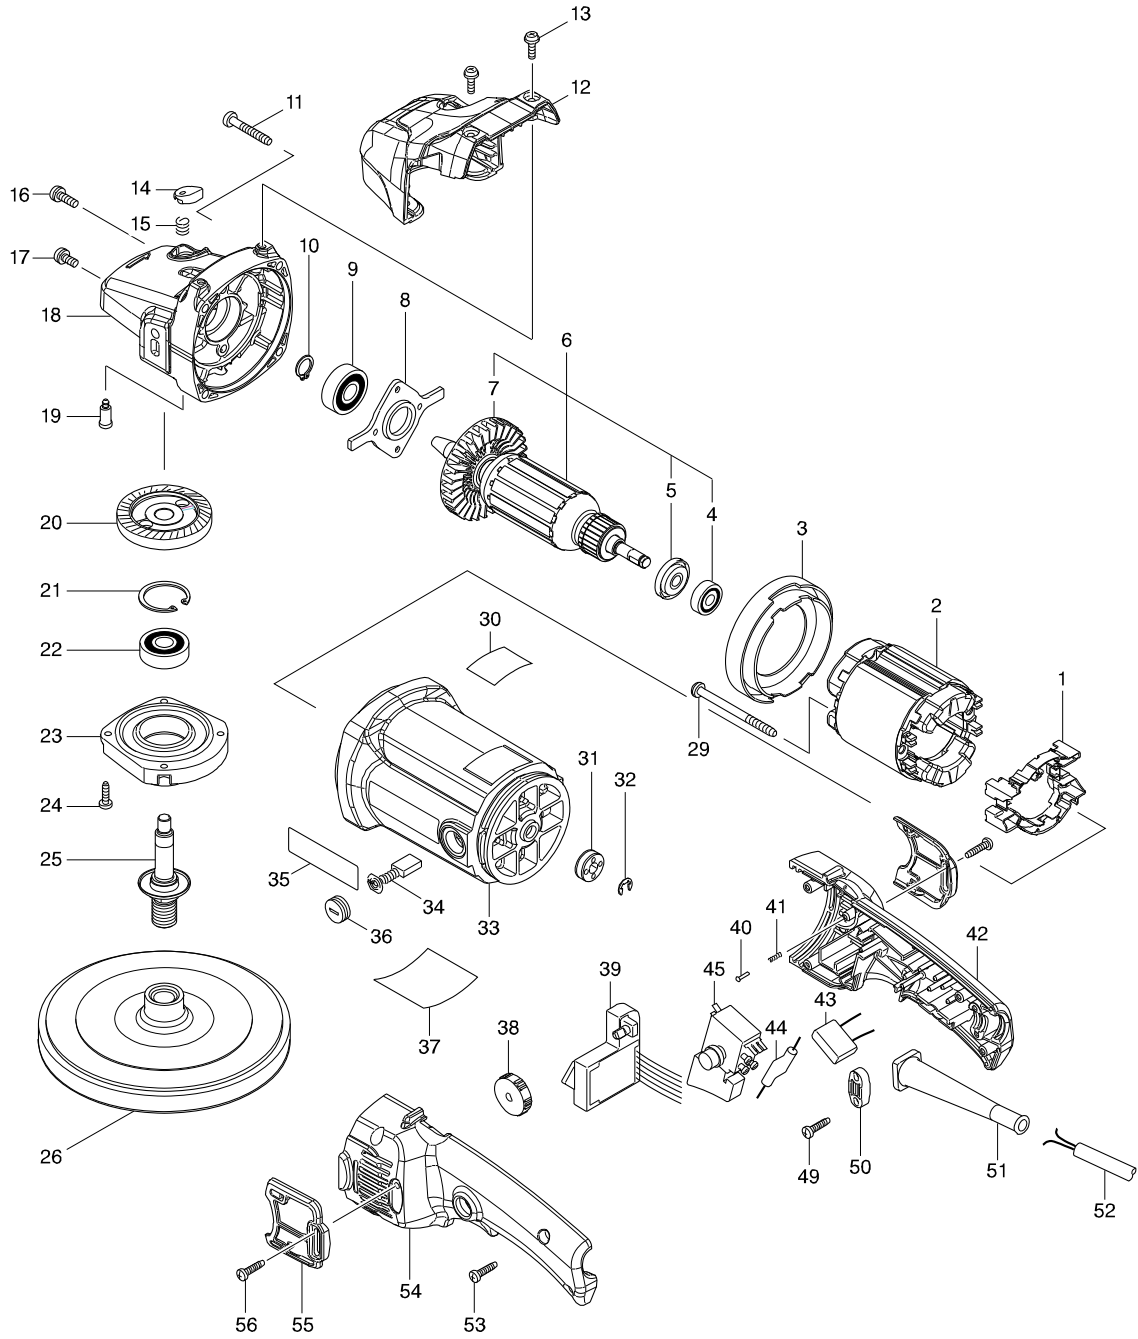

型號 9237CB 電動打蠟機180MM

型號 9237CB 電動打蠟機180MM

分解圖號	零件編號	品名	交換	數量	N/O	選擇1	選擇2	註記
001	539168-0	定子托架		1				
C10	654020-2	碳刷座圈 CB-5		1				
C20	654501-6	連接頭 P-1.25		1				
002	634291-7	外線圈110V F/9227CB		1				
003	416253-5	風穴 F/9227CB		1				
004	211031-6	軸承608LLB		1				
005	681644-1	絕緣墊片		1				
006	516306-1	馬達心110V F/9227CB		1				
D10		INC. 4,5,7						
007	240002-6	風葉70 F/9227CB		1				
008	285687-1	軸承保持板48 F/9227CB		1				
009	211106-1	軸承 6201LLB		1				
010	961052-5	擋圈 S-12		1				
011	266012-5	螺絲5X35		4				
012	455291-2	頭部蓋		1				
013	911118-1	盤頭螺絲 M4X12		2				
014	415491-6	固定扭帽 F/952XB,M958		1				
015	233072-2	彈簧8 F/9520B,MT950-4		1				
016	911221-8	螺絲M5X16		1				
017	911211-1	螺絲 M5X12		1				
018	142747-1	齒輪殼組		1				
019	256504-2	銷9 F/9227CB		1				
020	227512-0	螺旋齒輪52 F/9227CB		1				
021	962151-6	擋圈 R-32		1				
022	211106-1	軸承 6201LLB		1				
023	316896-2	軸承箱 F/9227CB		1				
024	266034-5	螺絲 4X16		4				
025	152553-6	軸心 F/9227CB		1				
C10	344347-5	環 F/9523NB,9526B		1				
026	743054-1	橡皮盤-黏扣式165 F/PV7000C		1				
029	266038-7	螺絲5X70 F/9227CB		2				
030	804M47-2	INDICATION LABEL		1				
031	688110-9	磁套 F/9227CB		1				
032	961012-7	止動環 E-6		1				
033	187958-1	馬達座組		1				
C10	643708-9	碳刷座5X11		2				
034	191963-2	碳刷CB-303 C/A-81664		1				
036	643750-0	碳刷座蓋		2	*			
036-1	643515-0	HOLDER CAP 7-11	O	2				
037	815Y34-8	9237CB NAME PLATE		1				
038	271417-6	刻度盤28 F/9227CB		1				
039	631226-9	電子調速器100-130V F/9227CB		1				
040	255058-6	固定銷 2		1				
041	233002-3	扭力彈簧 3		1				
042	187917-5	把手組		1				
D10		INC. 54						
043	645200-1	電容		1				
044	646077-7	电感		1				