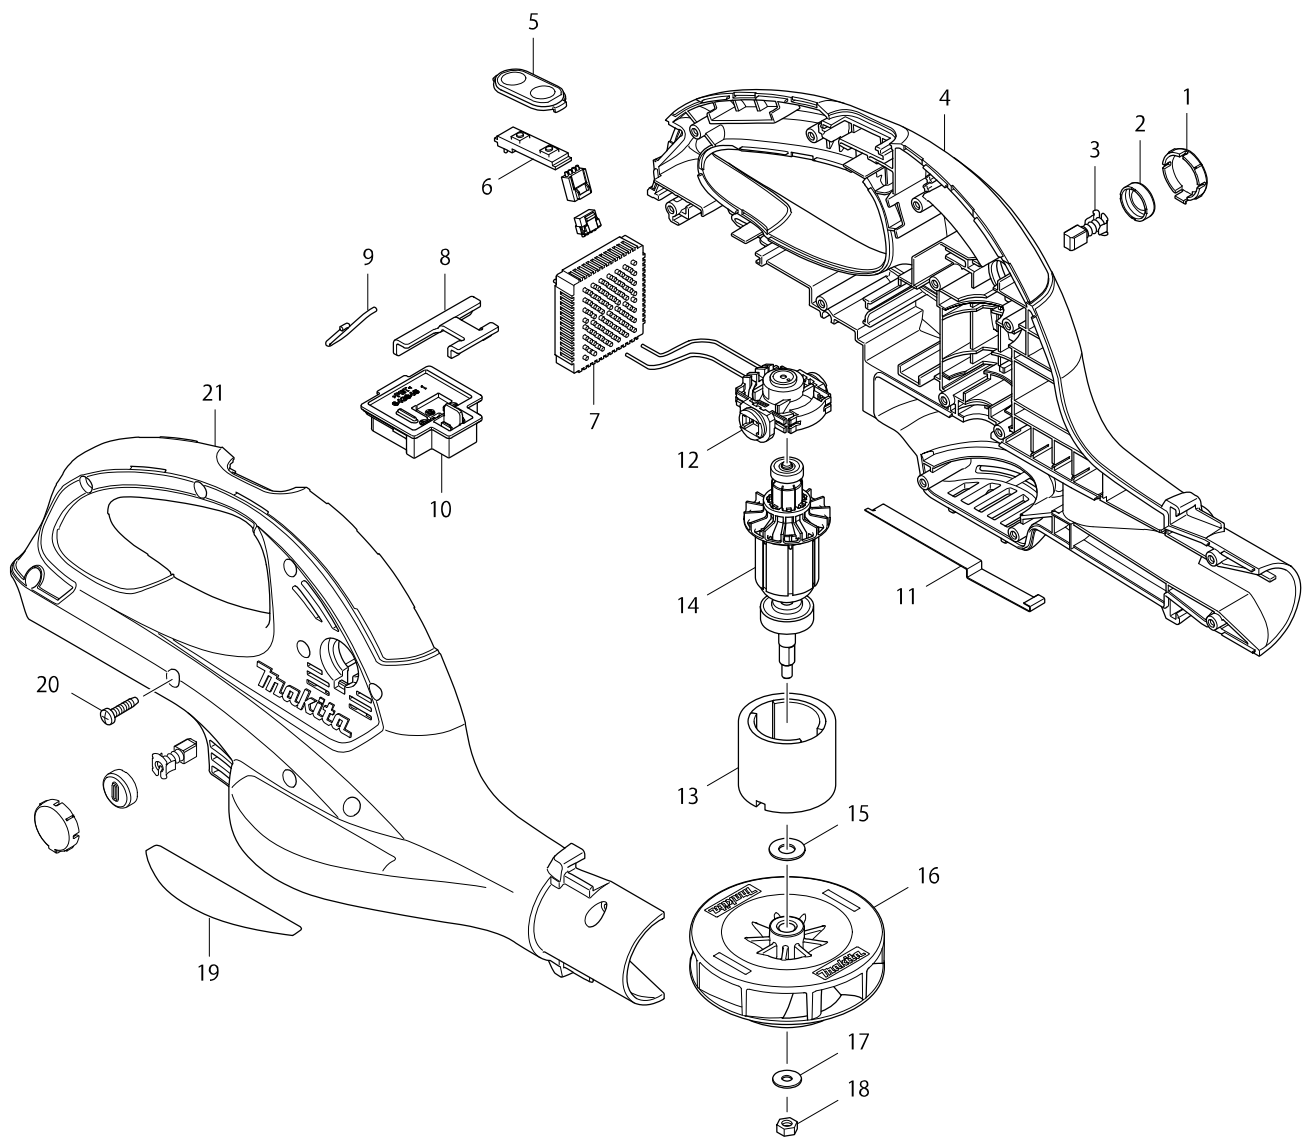

型號 BUB360 CORDLESS BLOWER

型號 BUB360 CORDLESS BLOWER

分解圖號	零件編號	品名	交換	數量	N/O	選擇1	選擇2	註記
001	452145-4	HOLDER CAP COVER		2				
002	643929-3	BRUSH HOLDER CAP		2				
003	191971-3	CARBON BRUSH CB-430		1				
004	188936-4	HOUSING SET		1				
C10	263005-3	RUBBER PIN 6		2				
C20	891050-4	CAUTION LABEL		1				
D10		INC. 21						
005	140463-9	SWITCH PLATE COMPLETE		1				
006	631973-2	SWITCH UNIT		1				
007	631975-8	CONTROLLER		1	*			
007-1	620050-5	CONTROLLER	<	1				
008	346039-2	SUPPORT PLATE		1				
009	325973-9	HANGER		1				
010	643849-1	TERMINAL		1				
011	346328-5	EARTH PLATE		1				
012	638725-2	ENDBELL COMPLETE		1				
013	638420-4	YOKE UNIT		1	*			
013-1	638420-4	YOKE UNIT	O	1				
014	619260-9	ARMATURE		1				
015	253865-1	FLAT WASHER 8		1				
016	240124-2	FAN 95		1				
017	253194-2	FLAT WASHER 5		1				
018	252177-9	HEX.NUT M5-8		1				
019	868211-1	BUB360 NAME PLATE		1				
020	265995-6	TAPPING SCREW 4X18		13				
021	188936-4	HOUSING SET		1				
C10	263005-3	RUBBER PIN 6		2				
C20	891050-4	CAUTION LABEL		1				
D10		INC. 4						
A01	166095-4	SHOULDER BELT		1				
A02	452123-4	LONG NOZZLE		1				