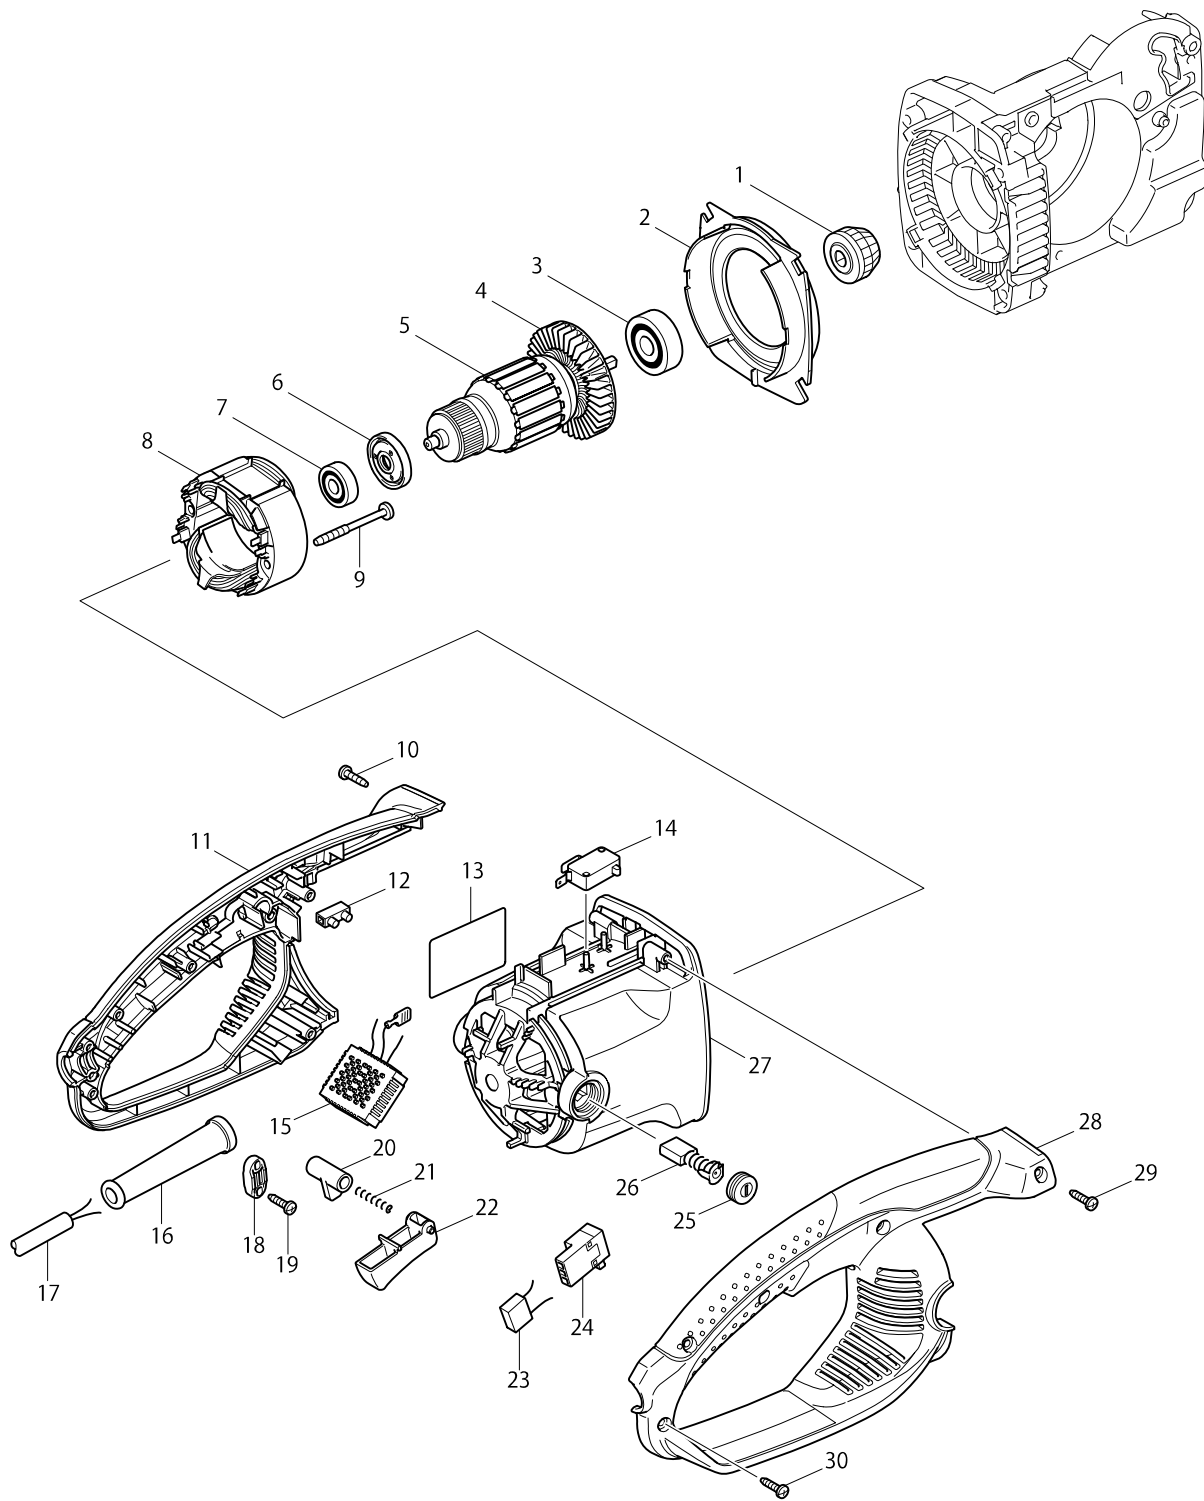

型號 UC3530A CHAIN SAW 350MM

型號 UC3530A CHAIN SAW 350MM

分解圖號	零件編號	品名	交換	數量	N/O	選擇1	選擇2	註記
001	226743-8	STRAIGHT BEVEL GEAR 14		1				
002	419410-4	BAFFLE PLATE		1				
003	211111-8	BALL BEARING 6301LLB		1				
004	240001-8	FAN 80		1				
005	616966-0	ARMATURE 115V		1				
006	681666-1	INSULATION WASHER		1	*			
006-1	681666-1	INSULATION WASHER	O	1				
007	210081-8	BALL BEARING 629ZZ		1				
008	639532-6	FIELD 115V		1				
009	266095-5	TAPPING SCREW 5X55		2				
010	265995-6	TAPPING SCREW 4X18		1				
011	188818-0	HANDLE SET		1				
C10	810198-3	CAUTION LABEL		1				
D10		INC. 28						
013	867109-9	UC3530A NAME PLATE		1				
014	650577-1	SWITCH SD-006-BB2AA-AA		1				
015	631720-1	CONTROLLER		1				
016	682575-7	CORD GUARD 12-90		1				
017	693574-4	POWER SUPPLY CORD 2.0-2-5.0		1				
018	687149-9	STRAIN RELIEF		1				
019	265995-6	TAPPING SCREW 4X18		2				
020	416178-3	LOCK-OFF BUTTON		1				
021	233173-6	COMPRESSION SPRING 4		1				
022	419411-2	SWITCH LEVER		1				
024	651923-1	SWITCH TG70B		1				
025	643650-4	BRUSH HOLDER CAP 6.5-13.5		2				
026	181047-4	CARBON BRUSH CB-154		1				
027	154867-9	MOTOR HOUSING COMPLETE		1				
C10	643653-8	BRUSH HOLDER 6.5-13.5		2				
028	188818-0	HANDLE SET		1				
C10	810198-3	CAUTION LABEL		1				
D10		INC. 11						
029	265995-6	TAPPING SCREW 4X18		1				
030	265995-6	TAPPING SCREW 4X18		5				
032	154870-0	TANK CAP COMPLETE		1				
033	158049-5	GEAR HOUSING COVER COMPLETE		1				
C10	816767-8	INDICATION LABEL		1				
034	140089-7	OIL PUMP COMPLETE		1	*			
034-1	142002-1	OIL PUMP COMPLETE	<	1				
035	213039-6	O RING 6		1				
036	421959-2	SPONGE SEAL		1				
037	419407-3	OIL TANK		1				
038	416274-7	CAP		1				
039	231975-4	SPRING		1				
040	421958-4	OIL TUBE		1				
041	419408-1	GEAR HOUSING		1				
042	419413-8	ROD		1				
043	233174-4	COMPRESSION SPRING 6		1				