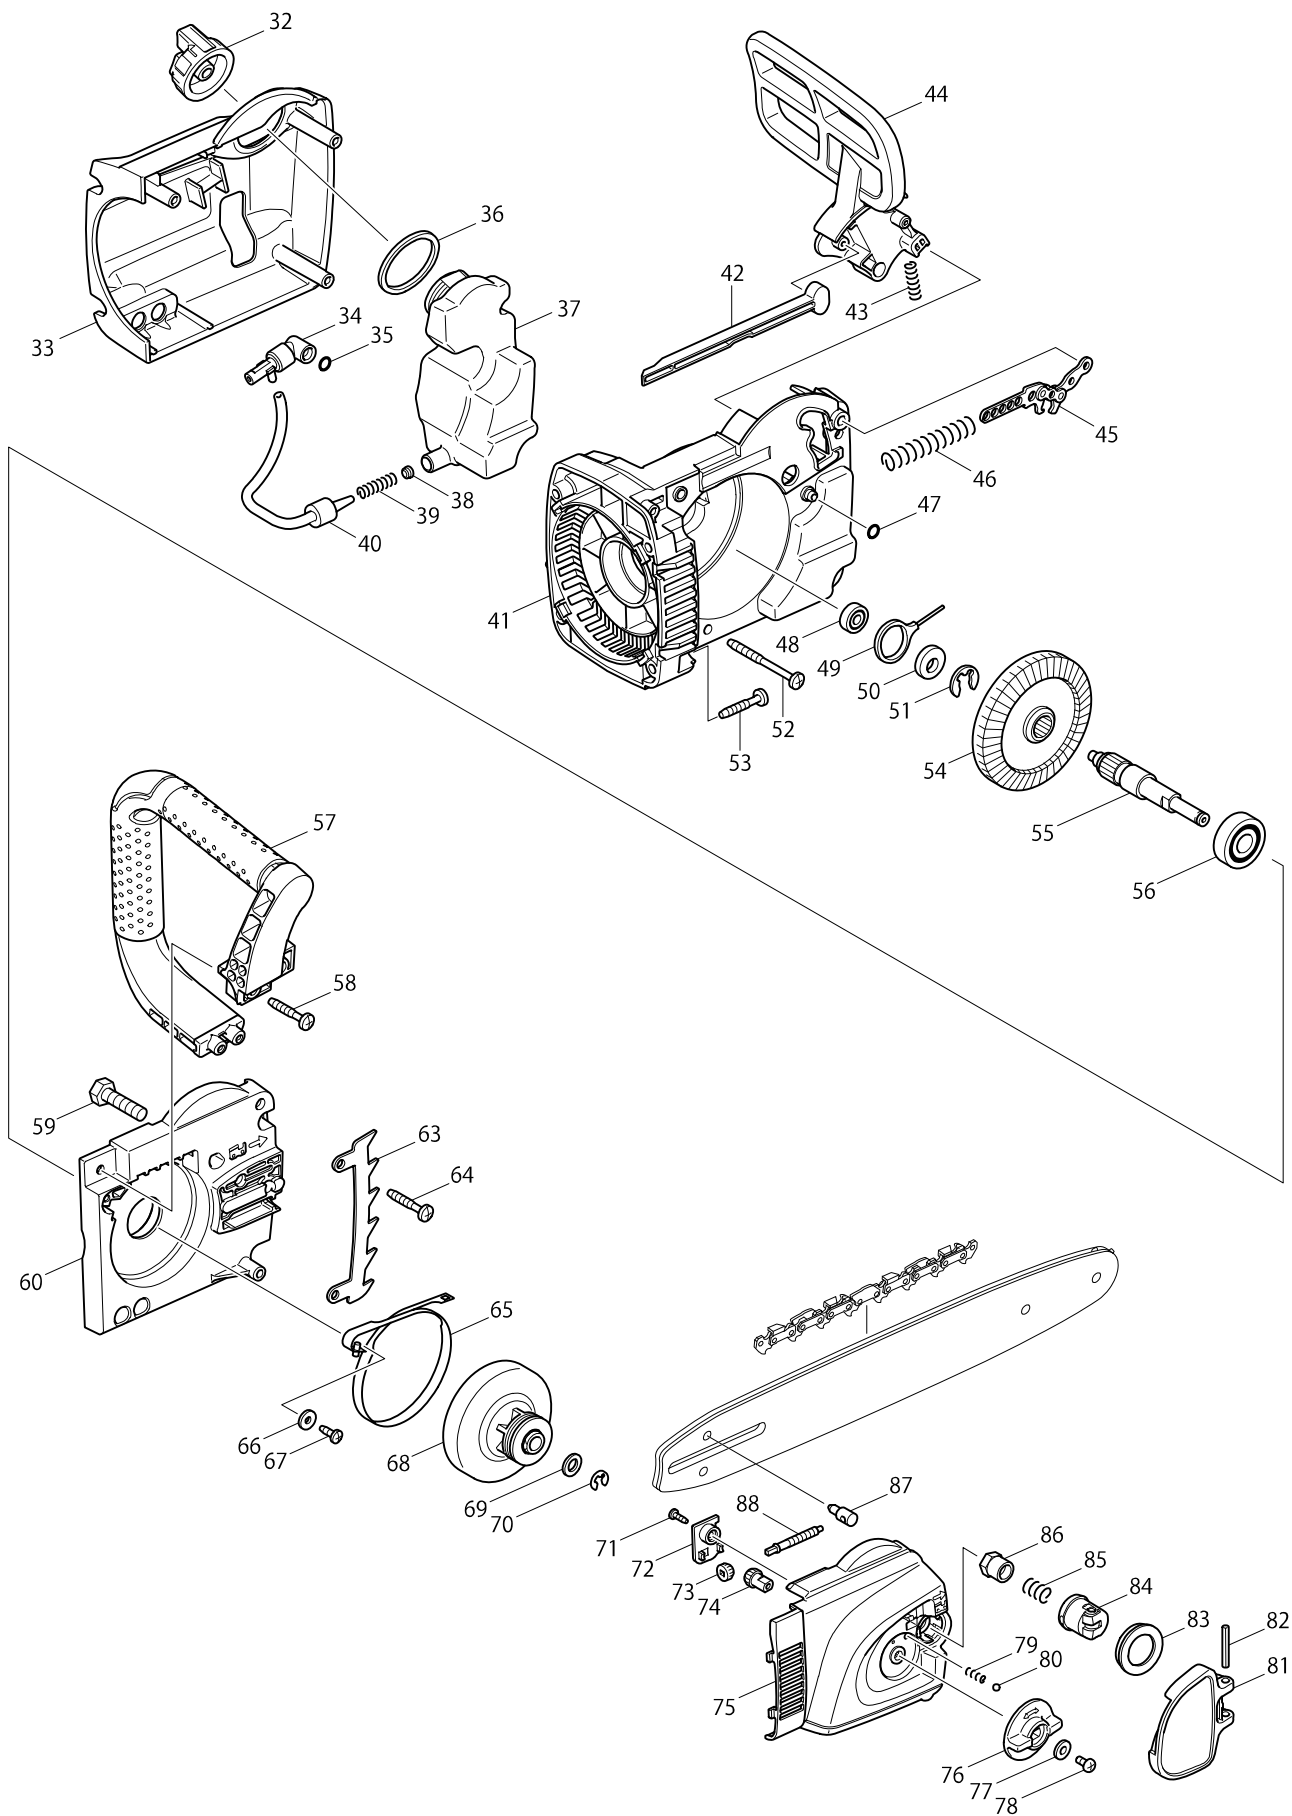

型號 UC3530A CHAIN SAW 350MM

型號 UC3530A CHAIN SAW 350MM

分解圖號	零件編號	品名	交換	數量	N/O	選擇1	選擇2	註記
001	226743-8	STRAIGHT BEVEL GEAR 14		1				
002	419410-4	BAFFLE PLATE		1				
003	211111-8	BALL BEARING 6301LLB		1				
004	240001-8	FAN 80		1				
005	616966-0	ARMATURE 115V		1				
006	681666-1	INSULATION WASHER		1	*			
006-1	681666-1	INSULATION WASHER	O	1				
007	210081-8	BALL BEARING 629ZZ		1				
008	639532-6	FIELD 115V		1				
009	266095-5	TAPPING SCREW 5X55		2				
010	265995-6	TAPPING SCREW 4X18		1				
011	188818-0	HANDLE SET		1				
C10	810198-3	CAUTION LABEL		1				
D10		INC. 28						
013	867109-9	UC3530A NAME PLATE		1				
014	650577-1	SWITCH SD-006-BB2AA-AA		1				
015	631720-1	CONTROLLER		1				
016	682575-7	CORD GUARD 12-90		1				
017	693574-4	POWER SUPPLY CORD 2.0-2-5.0		1				
018	687149-9	STRAIN RELIEF		1				
019	265995-6	TAPPING SCREW 4X18		2				
020	416178-3	LOCK-OFF BUTTON		1				
021	233173-6	COMPRESSION SPRING 4		1				
022	419411-2	SWITCH LEVER		1				
024	651923-1	SWITCH TG70B		1				
025	643650-4	BRUSH HOLDER CAP 6.5-13.5		2				
026	181047-4	CARBON BRUSH CB-154		1				
027	154867-9	MOTOR HOUSING COMPLETE		1				
C10	643653-8	BRUSH HOLDER 6.5-13.5		2				
028	188818-0	HANDLE SET		1				
C10	810198-3	CAUTION LABEL		1				
D10		INC. 11						
029	265995-6	TAPPING SCREW 4X18		1				
030	265995-6	TAPPING SCREW 4X18		5				
032	154870-0	TANK CAP COMPLETE		1				
033	158049-5	GEAR HOUSING COVER COMPLETE		1				
C10	816767-8	INDICATION LABEL		1				
034	140089-7	OIL PUMP COMPLETE		1	*			
034-1	142002-1	OIL PUMP COMPLETE	<	1				
035	213039-6	O RING 6		1				
036	421959-2	SPONGE SEAL		1				
037	419407-3	OIL TANK		1				
038	416274-7	CAP		1				
039	231975-4	SPRING		1				
040	421958-4	OIL TUBE		1				
041	419408-1	GEAR HOUSING		1				
042	419413-8	ROD		1				
043	233174-4	COMPRESSION SPRING 6		1				