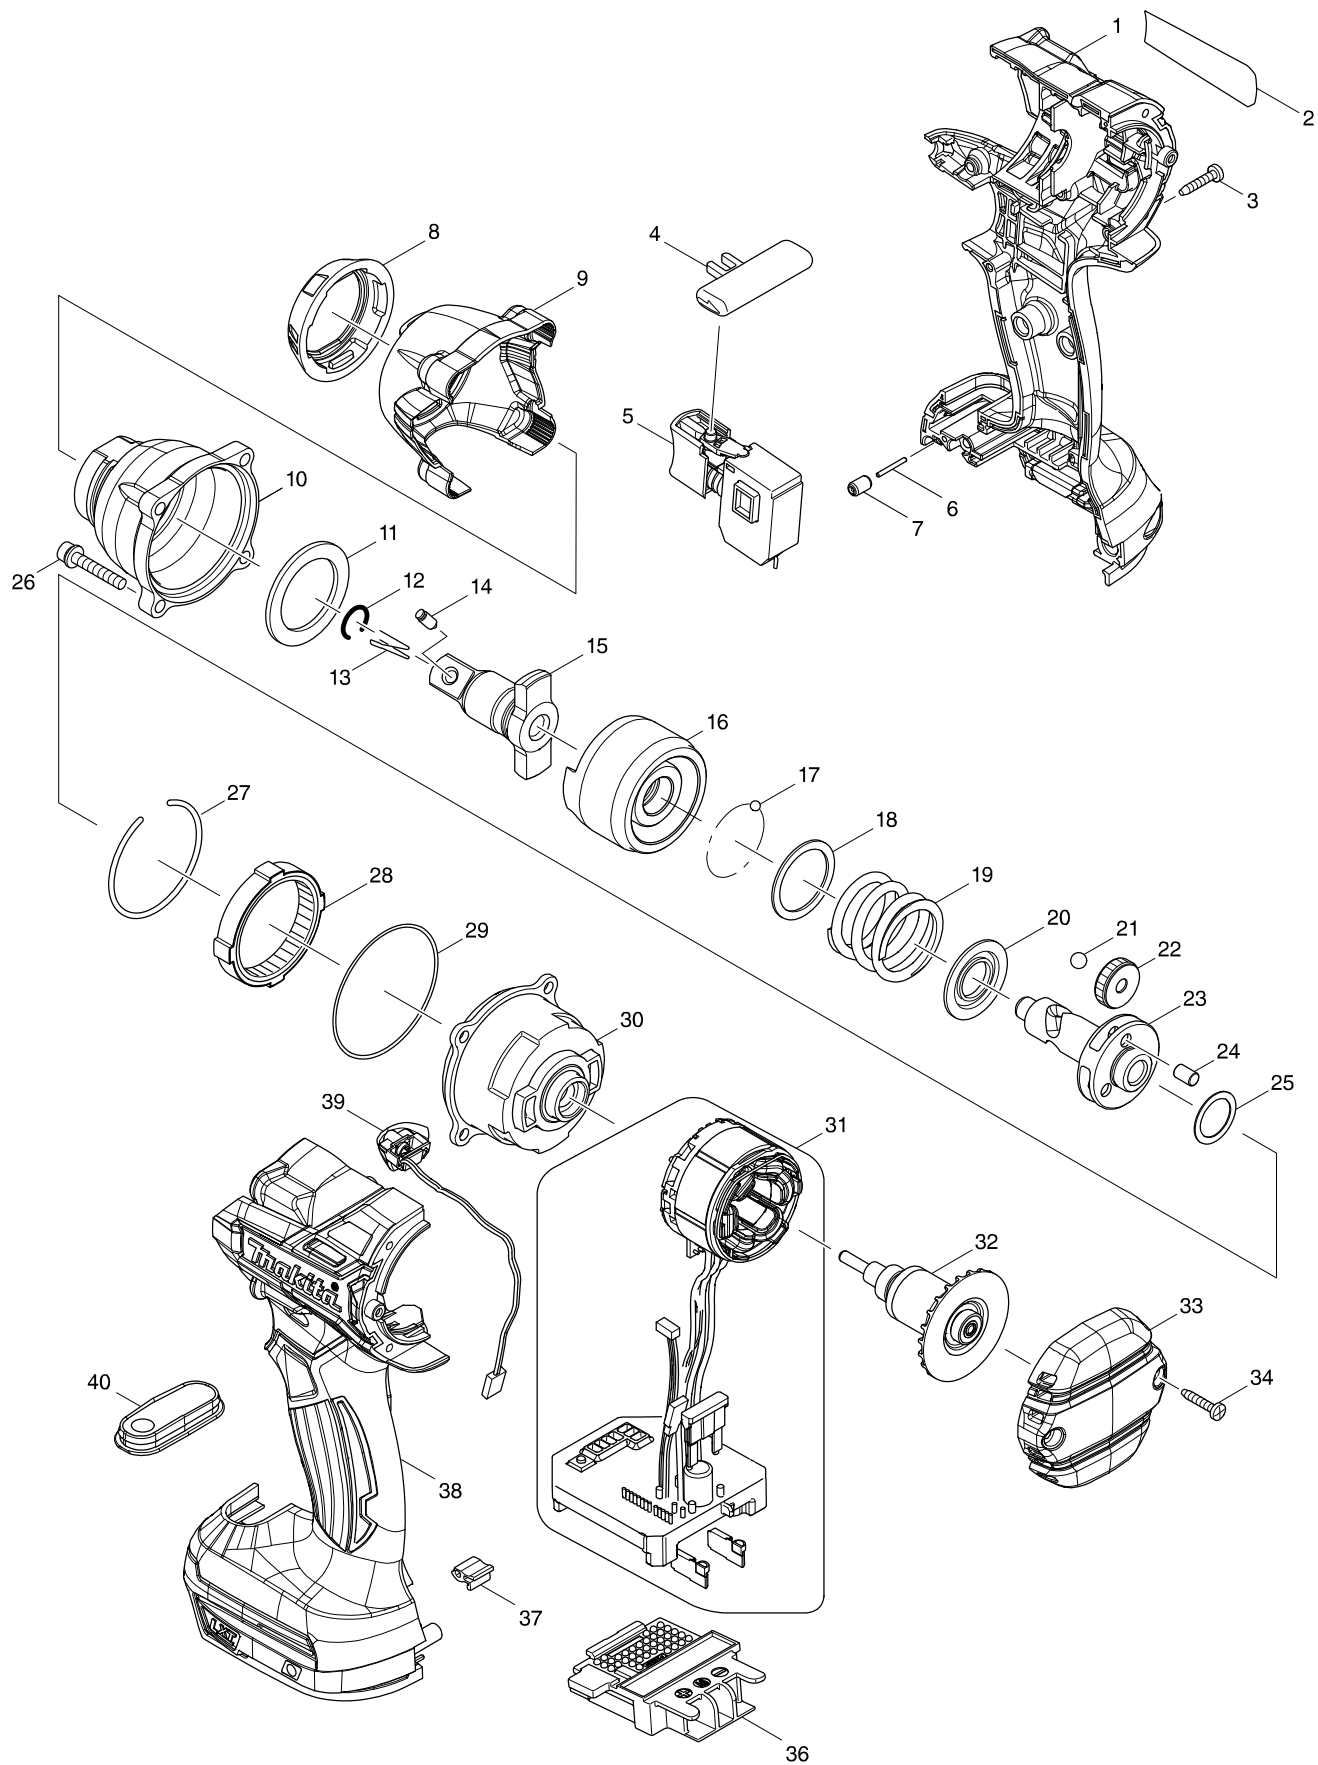

型號 DTW280 CORDLESS IMPACT WRENCH

型號 DTW280 CORDLESS IMPACT WRENCH

分解圖號	零件編號	品名	交換	數量	N/O	選擇1	選擇2	註記
001	187821-8	HOUSING SET		1				
C10	263005-3	RUBBER PIN 6		2				
D10		INC. 38						
002	815N04-1	DTW280 NAME PLATE		1				
003	266130-9	TAPPING SCREW BIND PT 3X16		8				
004	419041-9	F/R CHANGE LEVER		1				
005	650673-5	SWITCH C3JW-1A		1				
006	268184-2	PIN 1.5		1				
007	263036-2	RUBBER PIN 5		1				
008	424568-6	BUMPER		1				
009	454851-7	HAMMER CASE COVER		1				
010	142388-3	HAMMER CASE COMPLETE		1				
011	261154-0	NYLON WASHER 28		1				
015	326386-7	ANVIL J		1				
016	326384-1	HAMMER		1				
017	216001-0	STEEL BALL 3.5		24				
018	267175-0	FLAT WASHER 24		1				
019	234322-8	COMPRESSION SPRING 25		1				
020	267766-7	CUP WASHER 14		1				
021	216011-7	STEEL BALL 5.6		2				
022	227338-0	SPUR GEAR 22		3				
023	326385-9	SPINDLE		1				
024	268311-1	PIN 5		3				
025	253147-1	FLAT WASHER 15		1				
026	266915-3	HEX.SOCKET HEAD BOLT M4X25		4				
027	233910-8	RING SPRING 43		1				
028	227337-2	INTERNAL GEAR 51		1				
029	213785-1	O-RING 49		1				
030	142389-1	INTERNAL GEAR CASE COMPLETE		1				
031	632D62-0	STATOR UNIT		1				
032	619341-9	ROTOR		1				
033	454850-9	REAR COVER		1				
034	266130-9	TAPPING SCREW BIND PT 3X16		2				
036	643850-6	TERMINAL		1				
037	424517-3	CUSHION		1				
038	187821-8	HOUSING SET		1				
C20	263005-3	RUBBER PIN 6		2				
D10		INC. 1						
039	620295-5	LED CIRCUIT		1				
040-1	142394-8	SWITCH PLATE COMPLETE		1				
A01	266622-8	+ TRUSS HEAD SCREW M4X12		1				
A02	346317-0	HOOK		1				