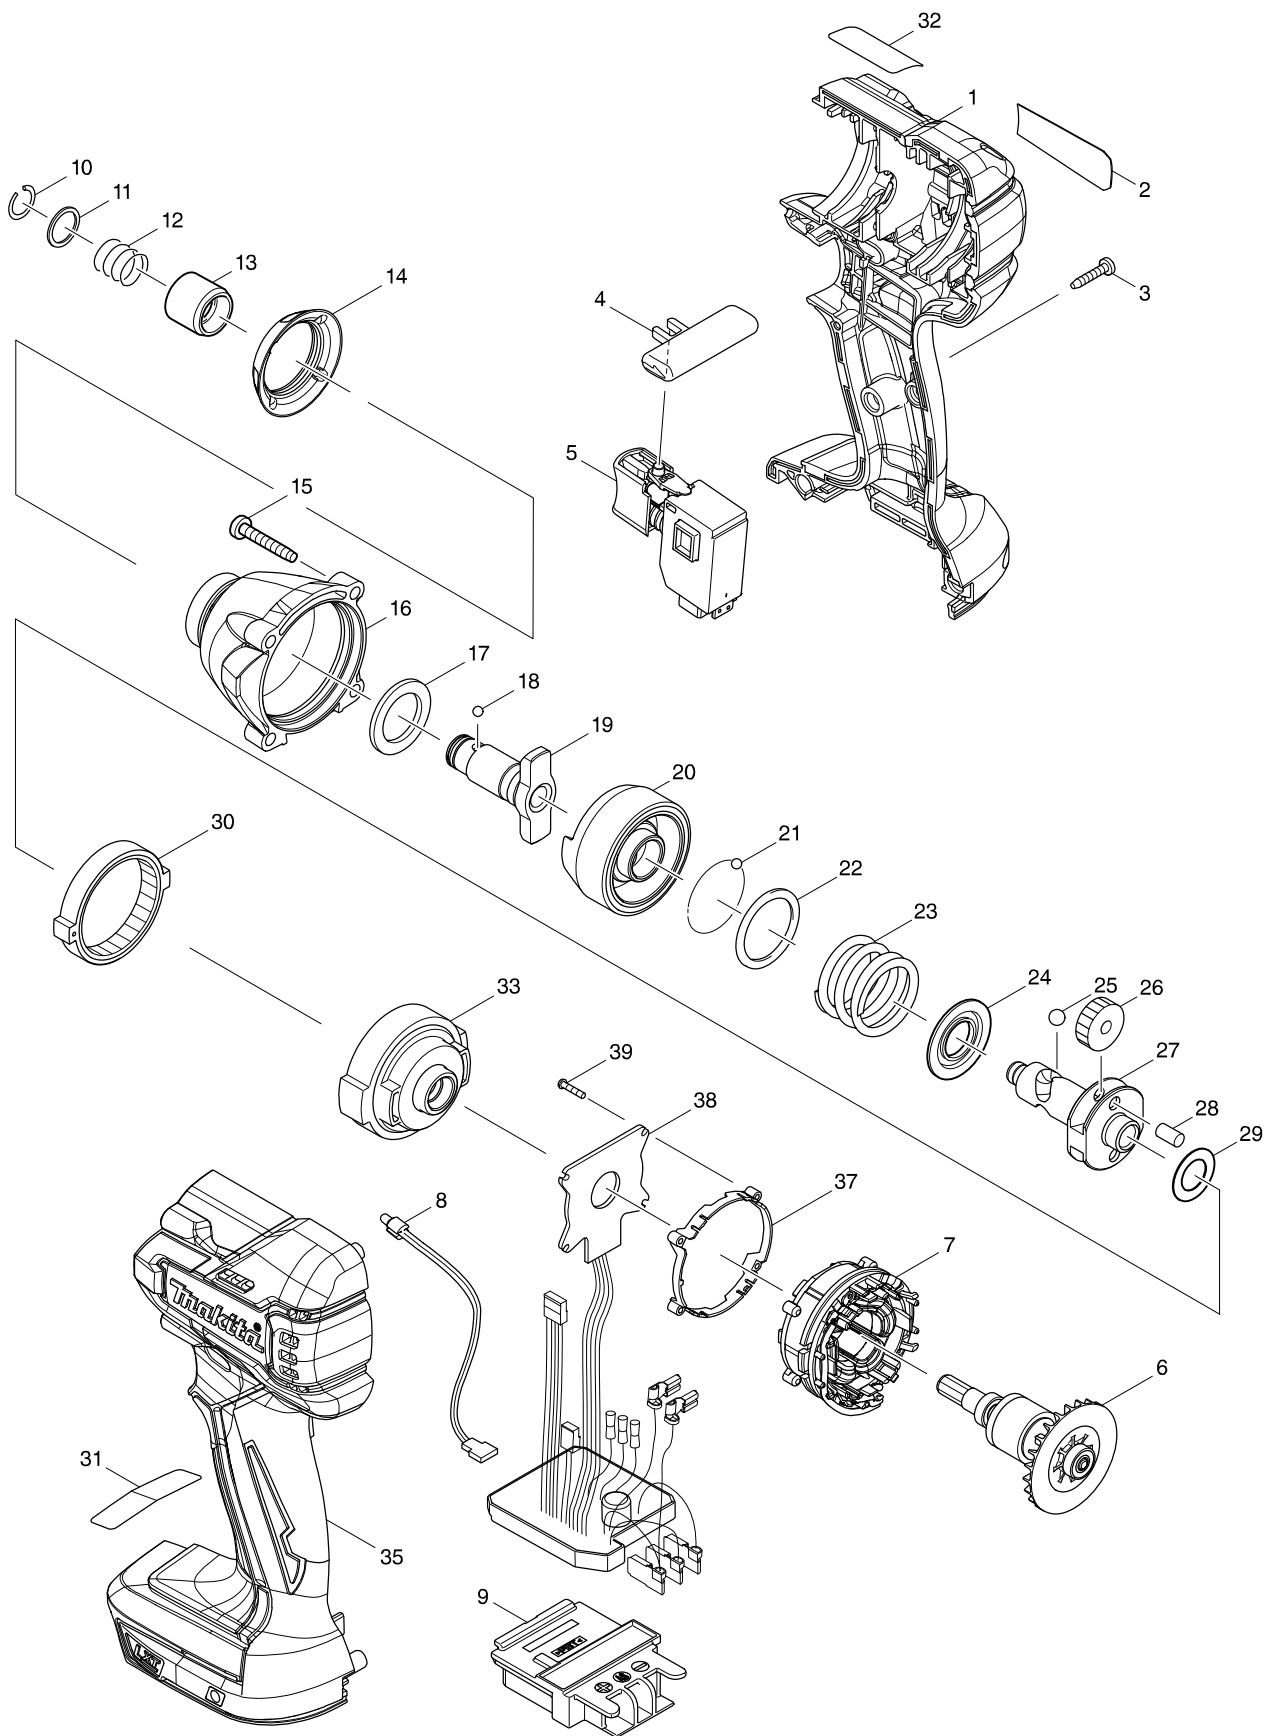

型號 DTD129 CORDLESS IMPACT DRIVER

型號 DTD129 CORDLESS IMPACT DRIVER

分解圖號	零件編號	品名	交換	數量	N/O	選擇1	選擇2	註記
001C	187455-7	HOUSING SET		1	*			
C10	263005-3	RUBBER PIN 6		2	*			
D10		INC. 35			*			
001D	187455-7	HOUSING SET		1	*			
C10	263005-3	RUBBER PIN 6		2	*			
D10		INC. 35			*			
001-1C	187455-7	HOUSING SET	O	1				
C10	263005-3	RUBBER PIN 6		2				
D10		INC. 35						
001-1D	187455-7	HOUSING SET	O	1				
C10	263005-3	RUBBER PIN 6		2				
D10		INC. 35						
001-1E	187455-7	HOUSING SET		1				
C10	263005-3	RUBBER PIN 6		2				
D10		INC. 35						
002	815A11-6	DTD129 NAME PLATE		1				
003	266429-2	TAPPING SCREW 3X16		8				
004	419041-9	F/R CHANGE LEVER		1				
005	650689-0	SWITCH C3JW-2B		1				
006	619303-7	ROTOR		1				
007	629959-8	STATOR		1				
008	620163-2	LED CIRCUIT		1				
009	643860-3	TERMINAL		1				
010	231951-8	RING SPRING 11		1				
011	267085-1	FLAT WASHER 12		1				
012	233005-7	COMPRESSION SPRING 13		1				
013	324420-7	SLEEVE		1				
014	424513-1	BUMPER		1				
015	266374-1	TAPPING SCREW 4X25		4				
016	141633-3	HAMMER CASE COMPLETE		1				
017	261151-6	NYLON WASHER 19		1				
018	216001-0	STEEL BALL 3.5		2	*			
018-1	216040-0	STEEL BALL 3.5	O	2				
019	326111-6	ANVIL N		1				
020	326110-8	HAMMER		1				
021	216001-0	STEEL BALL 3.5		24	*			
021-1	216040-0	STEEL BALL 3.5	O	24				
022	267175-0	FLAT WASHER 24		1				
023	233430-2	COMPRESSION SPRING 24		1				
024	267766-7	CUP WASHER 14		1				
025	216011-7	STEEL BALL 5.6		2	*			
025-1	216041-8	STEEL BALL 5.6	O	2				
026	226336-1	SPUR GEAR 22		2				
027	326109-3	SPINDLE		1				
028	256253-1	PIN 5		2				
029	267212-0	FLAT WASHER 12		1				
030	227279-0	INTERNAL GEAR 51		1				
033	141693-5	INTERNAL GEAR CASE COMPLETE		1				