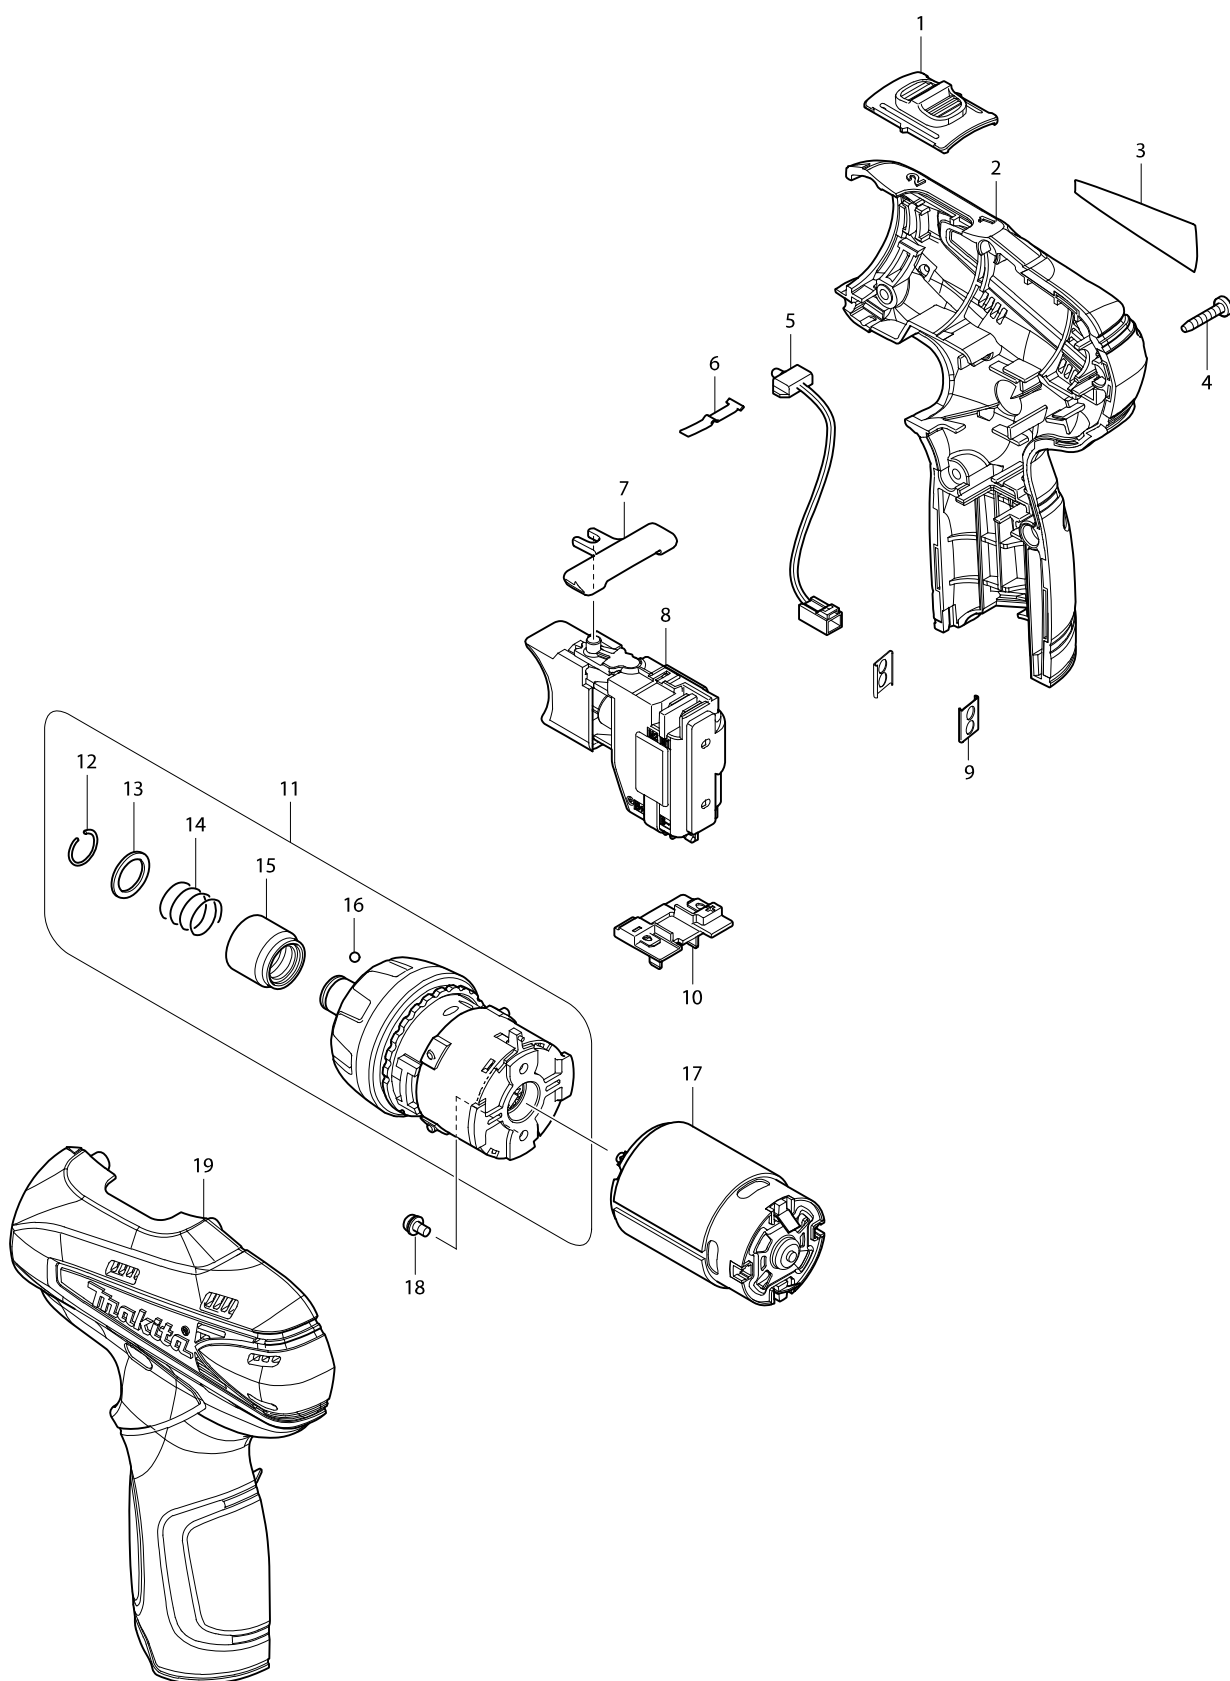

# 型號 DF030D CORDLESS DRIVER DRILL

# 型號 DF030D CORDLESS DRIVER DRILL

分解圖號	零件編號	品名	交換	數量	N/O	選擇1	選擇2	註記
001A	125461-4	SPEED CHANGE LEVER ASSEMBLY		1	*			
C10	231433-0	COMPRESSION SPRING 4		2	*			
001-1A	126233-0	SPEED CHANGE LEVER ASSEMBLY	<	1				
C10	231433-0	COMPRESSION SPRING 4		2				
001-1B	126233-0	SPEED CHANGE LEVER ASSEMBLY		1				
C10	231433-0	COMPRESSION SPRING 4		2				
002A	188498-2	HOUSING SET		1	*			
D10		INC. 19			*			
002-1A	187147-8	HOUSING SET	X	1	*			
D10		INC. 19			*			
002-2A	187359-3	HOUSING SET	O	1				
D10		INC. 19						
002-2B	187359-3	HOUSING SET		1				
D10		INC. 19						
003	865041-1	DF030D NAME PLATE		1				
004	266130-9	TAPPING SCREW BIND PT 3X16		6				
005A	631813-4	LED CIRCUIT		1	*			
006	232239-9	LEAF SPRING		1				
007	450504-6	F/R CHANGE LEVER		1				
008A	650599-1	SWITCH C3HY-1A-LM		1	*			
008-1A	650645-0	SWITCH C3HY-1A-LF1M	<	1	*			
008-2A	650699-7	SWITCH C3HW-3A-LF1M	X	1				
008-2B	650699-7	SWITCH C3HW-3A-LF1M		1				
009	345998-7	SET PLATE		2				
010	643830-2	TERMINAL		1				
011	125460-6	GEAR ASSEMBLY		1				
D10		INC. 12-16						
012	231965-7	RING SPRING 10		1				
013	267143-3	FLAT WASHER 11		1				
014	233005-7	COMPRESSION SPRING 13		1				
015	324919-2	BIT SLEEVE		1				
016	216019-1	STEEL BALL 3		2				
017	629853-4	DC MOTOR		1				
018	911003-8	PAN HEAD SCREW M3X6		2				
019A	188498-2	HOUSING SET		1	*			
D10		INC. 2			*			
019-1A	187147-8	HOUSING SET	X	1	*			
D10		INC. 2			*			
019-2A	187359-3	HOUSING SET	O	1				
D10		INC. 2						
019-2B	187359-3	HOUSING SET		1				
D10		INC. 2						
020	533020-4	LEAD ASS'Y		1				
021	533019-9	LEAD ASS'Y		1				
A01A	168467-9	HOLSTER		1				
A02A	***DC10WA	DC10WA BATTERY CHARGER		1	*			
A02-1A	***DC10WA	DC10WA BATTERY CHARGER	<	1				
A03A	194550-6	BATTERY BL1013 SET		2	*			