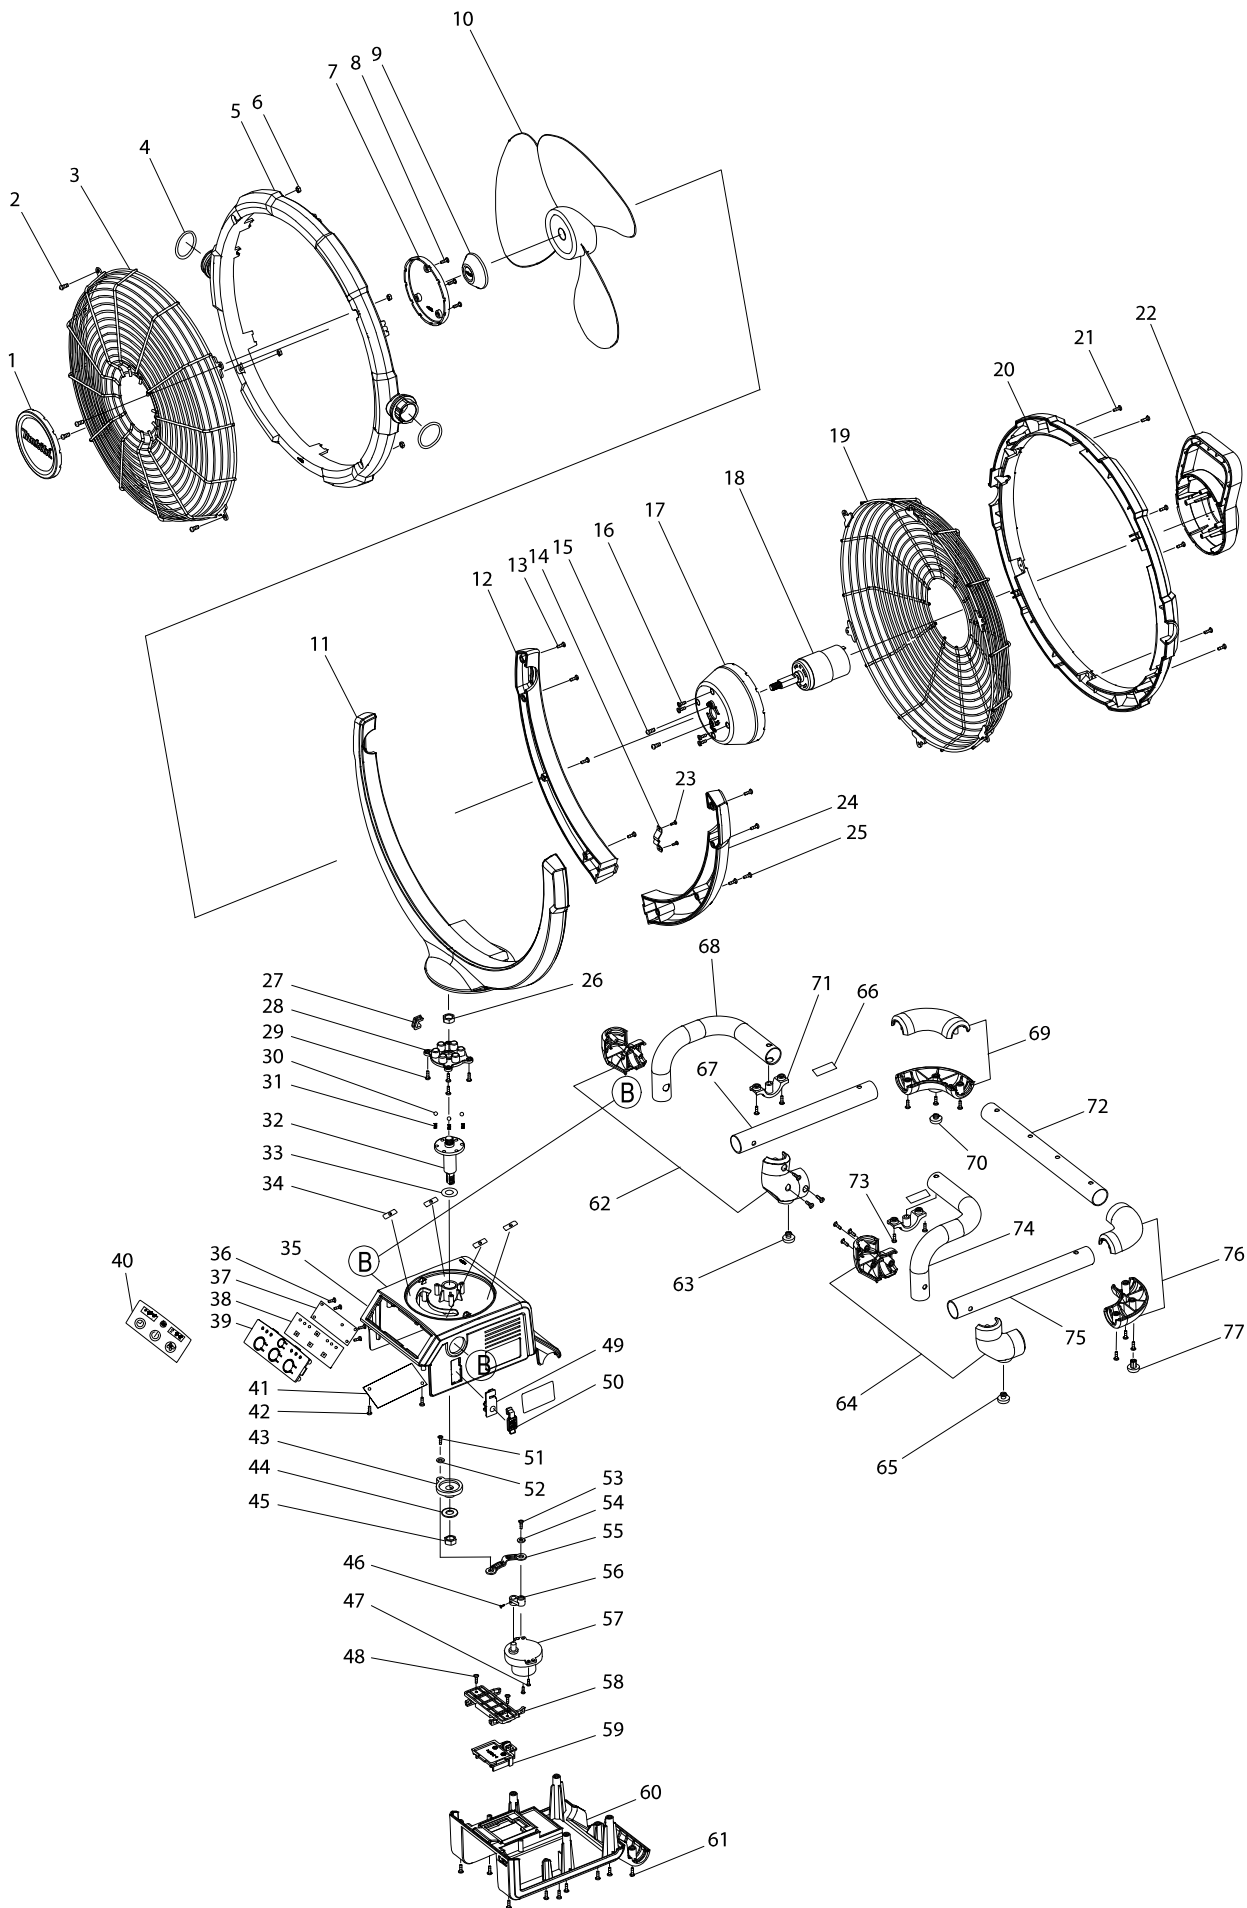

型號 DCF300 CORDLESS FAN

型號 DCF300 CORDLESS FAN

分解圖號	零件編號	品名	交換	數量	N/O	選擇1	選擇2	註記
001	TE00000046	LOGO FRONT PLATE		1				
002	TE00000101	PHILLIPS HEAD SCREW M4X10		4				
003	TE00000047	FRONT GUARD		1				
004	TE00000048	O-RING 32		2				
005	TE00000049	FRONT FRAME		1				
006	TE00000092	NUT M4		4				
007	TE00000050	LOGO REAR PLATE		1				
008	TE00000104	SCREW B 3X10		3				
009	TE00000051	FAN BLADE LOCK		1				
010	TE00000052	FAN BLADE		1				
011	TE00000053	FRONT ARM		1				
012	TE00000054	REAR ARM R		1				
013	TE00000103	SCREW A 3X14		4				
014	TE00000055	LEAF SPRING		1				
015	TE00000101	PHILLIPS HEAD SCREW M4X10		2				
016	TE00000103	SCREW A 3X14		4				
017	TE00000056	MOTOR FRONT COVER		1				
018	TE00000057	MOTOR		1				
019	TE00000058	REAR GUARD		1				
020	TE00000059	REAR FRAME		1				
021	TE00000103	SCREW A 3X14		6				
022	TE00000060	MOTOR REAR COVER		1				
023	TE00000104	SCREW B 3X10		2				
024	TE00000100	REAR ARM L		1				
025	TE00000103	SCREW A 3X14		4				
026	TE00000069	LOCKNUT M10		1				
027	TE00000061	WIRE PROTECTOR		1				
028	TE00000062	COUPLING		1				
029	TE00000103	SCREW A 3X14		4				
030	TE00000063	STEEL BALL 6		3				
031	TE00000064	COMPRESSION SPRING-5		3				
032	TE00000065	SPINDLE		1				
033	TE00000090	POM FLAT WASHER 16		1				
034	TE00000089	POM PLATE		4				
035	TE00000066	UPPER BASE		1				
036	TE00000104	SCREW B 3X10		4				
037	TE00000088	SEAT		1				
038	TE00000154	SWITCH PCB BOARD		1				
039	TE00000067	SWITCH PANEL		1				
040	TE00000093	LABEL		1				
041	TE00000086	PCB		1				
042	TE00000103	SCREW A 3X14		2				
043	TE00000068	FLANGE		1				
044	TE00000091	FLAT WASHER 10		1				
045	TE00000069	LOCKNUT M10		1				
046	TE00000102	PHILLIPS HEAD SCREW M3X14		1				
047	TE00000105	SCREW C 3X14		2				
048	TE00000103	SCREW A 3X14		2				