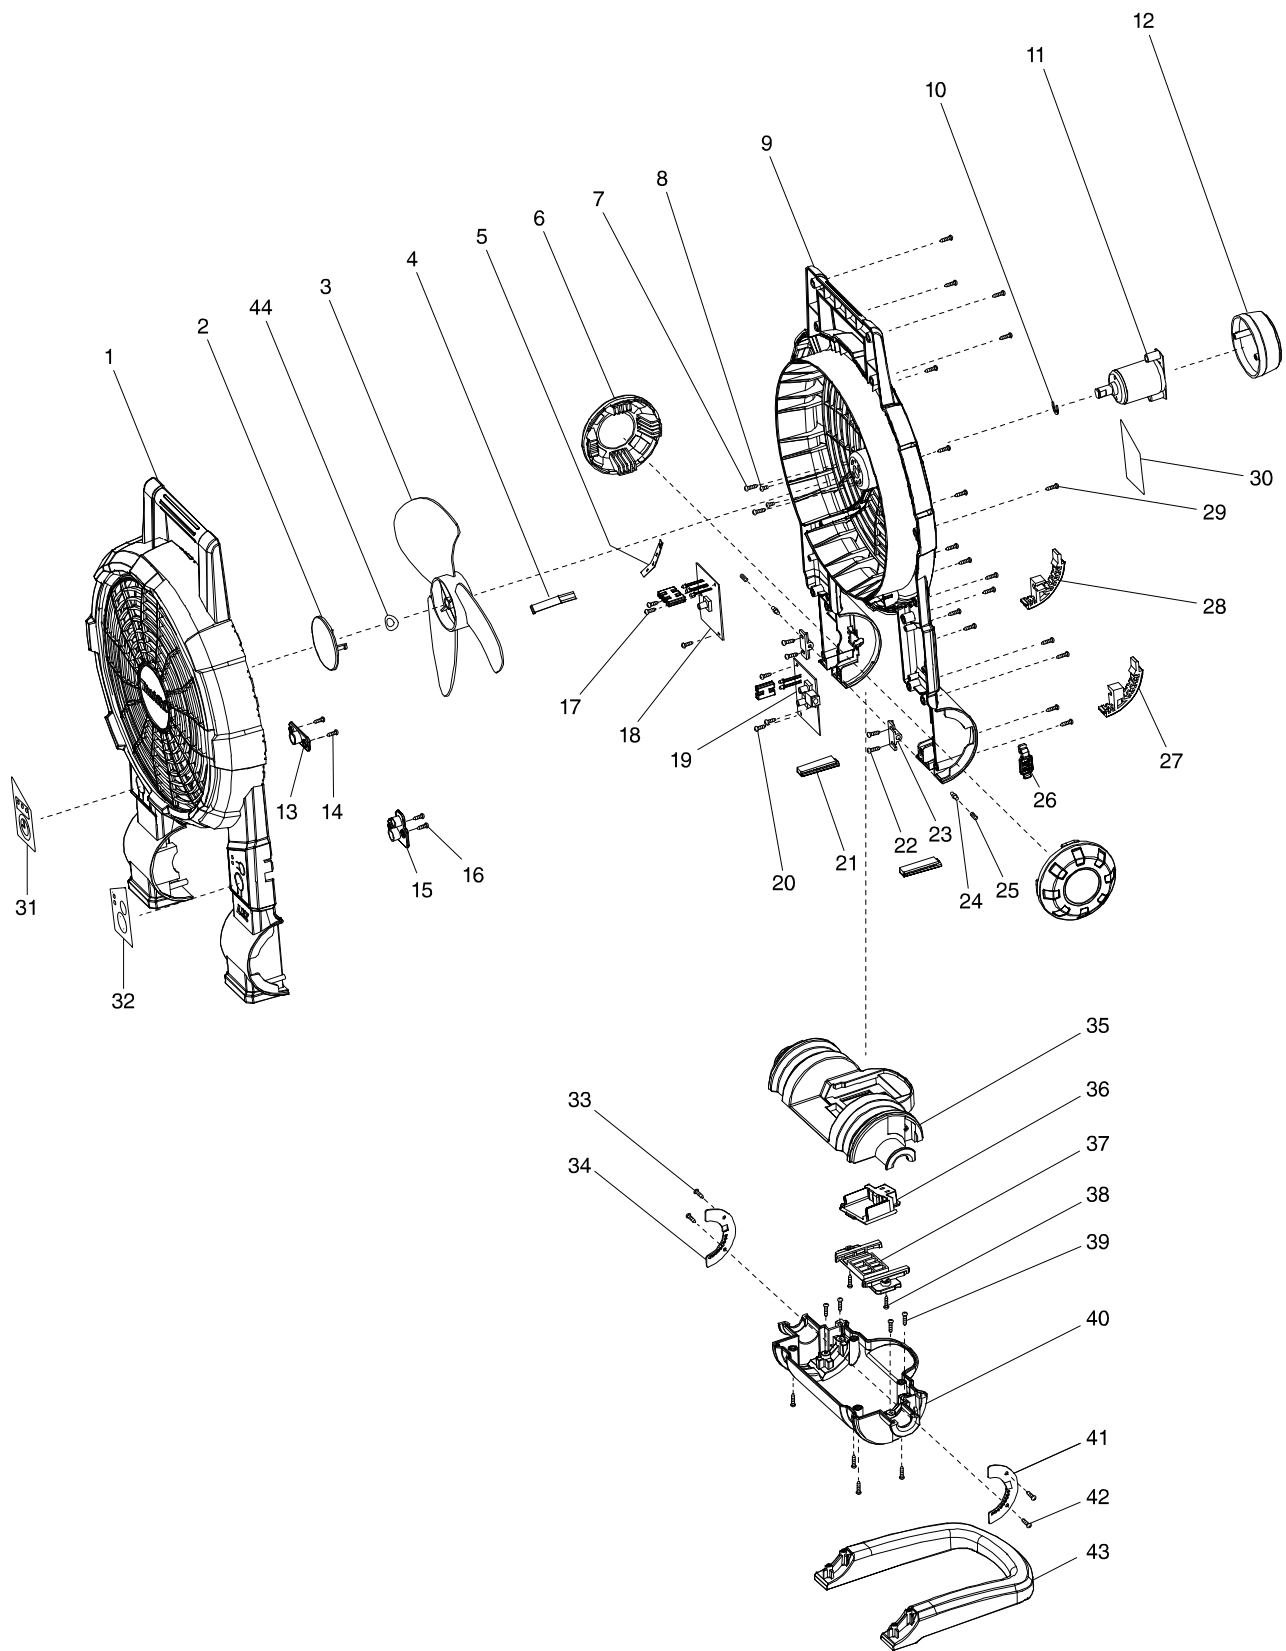

型號 DCF201 CORDLESS FAN

分解圖號	零件編號	品名	交換	數量	N/O	選擇1	選擇2	註記
001	TE00000002	HOUSING SET (BLUE)		1				
D10		INC. 9						
002	TE00000003	FAN BLADE COVER		1				
003	TE00000004	FAN BLADE		1				
004	TE00000005	WIRE COVER A		1				
005	TE00000006	WIRE COVER B		1				
006	TE00000007	SIDE COVER		2				
007	TE00000028	TAPPING SCREW 3X14		2				
008	TE00000030	P.H.SCREW M3X5		2				
009	TE00000002	HOUSING SET (BLUE)		1				
D10		INC. 1						
010	TE00000009	STOP RING		1				
011	TE00000041	MOTER ASSEMBLY		1				
012	TE00000011	MOTOR COVER		1				
013	TE00000012	BUTTON PROTECTOR R		1				
014	TE00000029	TAPPING SCREW 3X10		2				
015	TE00000013	BUTTON PROTECTOR L		1				
016	TE00000029	TAPPING SCREW 3X10		2				
017	TE00000029	TAPPING SCREW 3X10		3				
018	TE00000042	TIME PCB BOARD		1				
019	TE00000043	SWITCH PCB BOARD		1				
020	TE00000029	TAPPING SCREW 3X10		3				
021	TE00000016	FRONT FOOT		2				
022	TE00000028	TAPPING SCREW 3X14		4				
023	TE00000017	SPRING HOLDER		2				
024	TE00000008	PIN		2				
025	TE00000027	SPRING		2				
026	TE00000018	ADAPTER SOCKET CAP		1				
027	TE00000019	REAR FOOT L		1				
028	TE00000020	REAR FOOT R		1				
029	TE00000028	TAPPING SCREW 3X14		1				
031	TE00000032	SWITCH LABEL L		1				
032	TE00000033	SWITCH LABEL R		1				
033	TE00000029	TAPPING SCREW 3X10		2				
034	TE00000025	CLUTCH PLATE R		1				
035	TE00000021	BASE SET		1				
D10		INC. 40						
036	TE00000022	TERMINAL		1				
037	TE00000023	TERMINAL HOLDER		1				
038	TE00000028	TAPPING SCREW 3X14		2				
039	TE00000028	TAPPING SCREW 3X14		8				
040	TE00000021	BASE SET		1				
D10		INC. 35						
041	TE00000024	CLUTCH PLATE L		1				
042	TE00000029	TAPPING SCREW 3X10		2				
043	TE00000026	STAND		1				
044	TE00000040	WAVE WASHER		1				
A01	TEB0000002	AC ADAPTER		1				