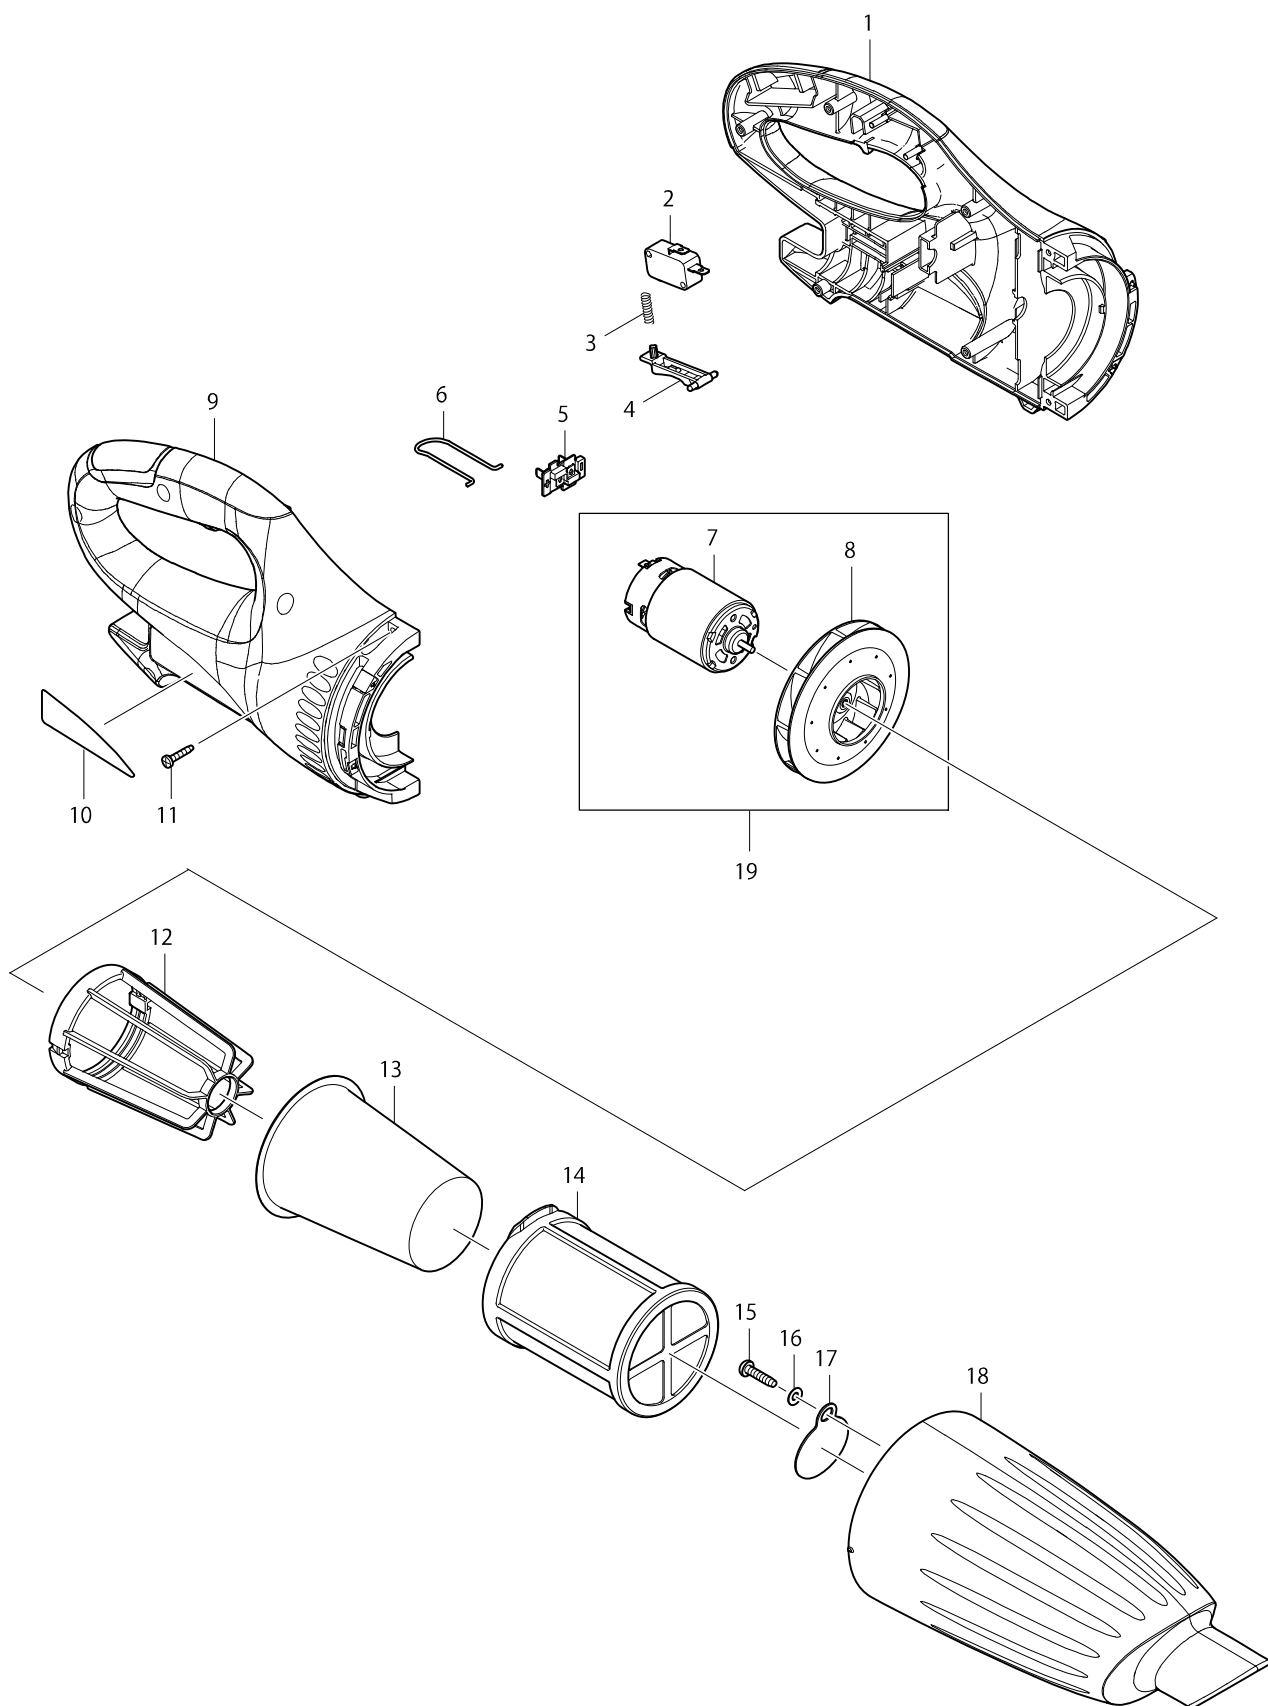

型號 CL070D CORDLESS CLEANER

型號 CL070D CORDLESS CLEANER

分解圖號	零件編號	品名	交換	數量	N/O	選擇1	選擇2	註記
001A	188687-9	HOUSING SET		1	*			
D10		INC. 9			*			
001-1A	188974-6	HOUSING SET	<	1				
D10		INC. 9						
001-1B	188974-6	HOUSING SET		1				
D10		INC. 9						
002	651944-3	SWITCH DMC-1115-13		1				
003	231473-8	COMPRESSION SPRING 4		1				
004	451210-6	SWITCH LEVER		1				
005	643817-4	TERMINAL		1				
006	324885-3	HANGER		1				
007	629864-9	DC MOTOR		1				
008	240102-2	FAN 82		1				
009A	188687-9	HOUSING SET		1	*			
D10		INC. 1			*			
009-1A	188974-6	HOUSING SET	<	1				
D10		INC. 1						
009-1B	188974-6	HOUSING SET		1				
D10		INC. 1						
010	866711-5	CL070D NAME PLATE		1				
011	266429-2	TAPPING SCREW 3X16		7				
012	410237-5	STAY		1				
013	443060-3	FILTER		1				
014	451208-3	PRE-FILTER		1				
015	265995-6	TAPPING SCREW 4X18		1				
016	941051-3	FLAT WASHER 4		1				
017	424208-6	VALVE		1				
018	451207-5	CAPSULE		1				
019A	135404-8	MOTOR ASSEMBLY		1				
D10		INC. 7,8						
019B	135404-8	MOTOR ASSEMBLY		1				
D10		INC. 7,8						
A01A	122861-9	NOZZLE ASS'Y		1	*			
C10	268208-4	PIN 3		4	*			
C20	424095-3	ROLLER		4	*			
C30	424096-1	WIPER		1	*			
A01-1A	122861-9	NOZZLE ASS'Y	O	1	*			
C10	268208-4	PIN 3		4	*			
C21	451410-8	ROLLER		4	*			
C30	424096-1	WIPER		1	*			
A01-1B	122861-9	NOZZLE ASS'Y		1	*			
C10	268208-4	PIN 3		4	*			
C21	451410-8	ROLLER		4	*			
C30	424096-1	WIPER		1	*			
A01-2	123485-4	NOZZLE ASSEMBLY	<	1				
C10	268208-4	PIN 3		4				
C21	451410-8	ROLLER		4				
C30	424096-1	WIPER		1				