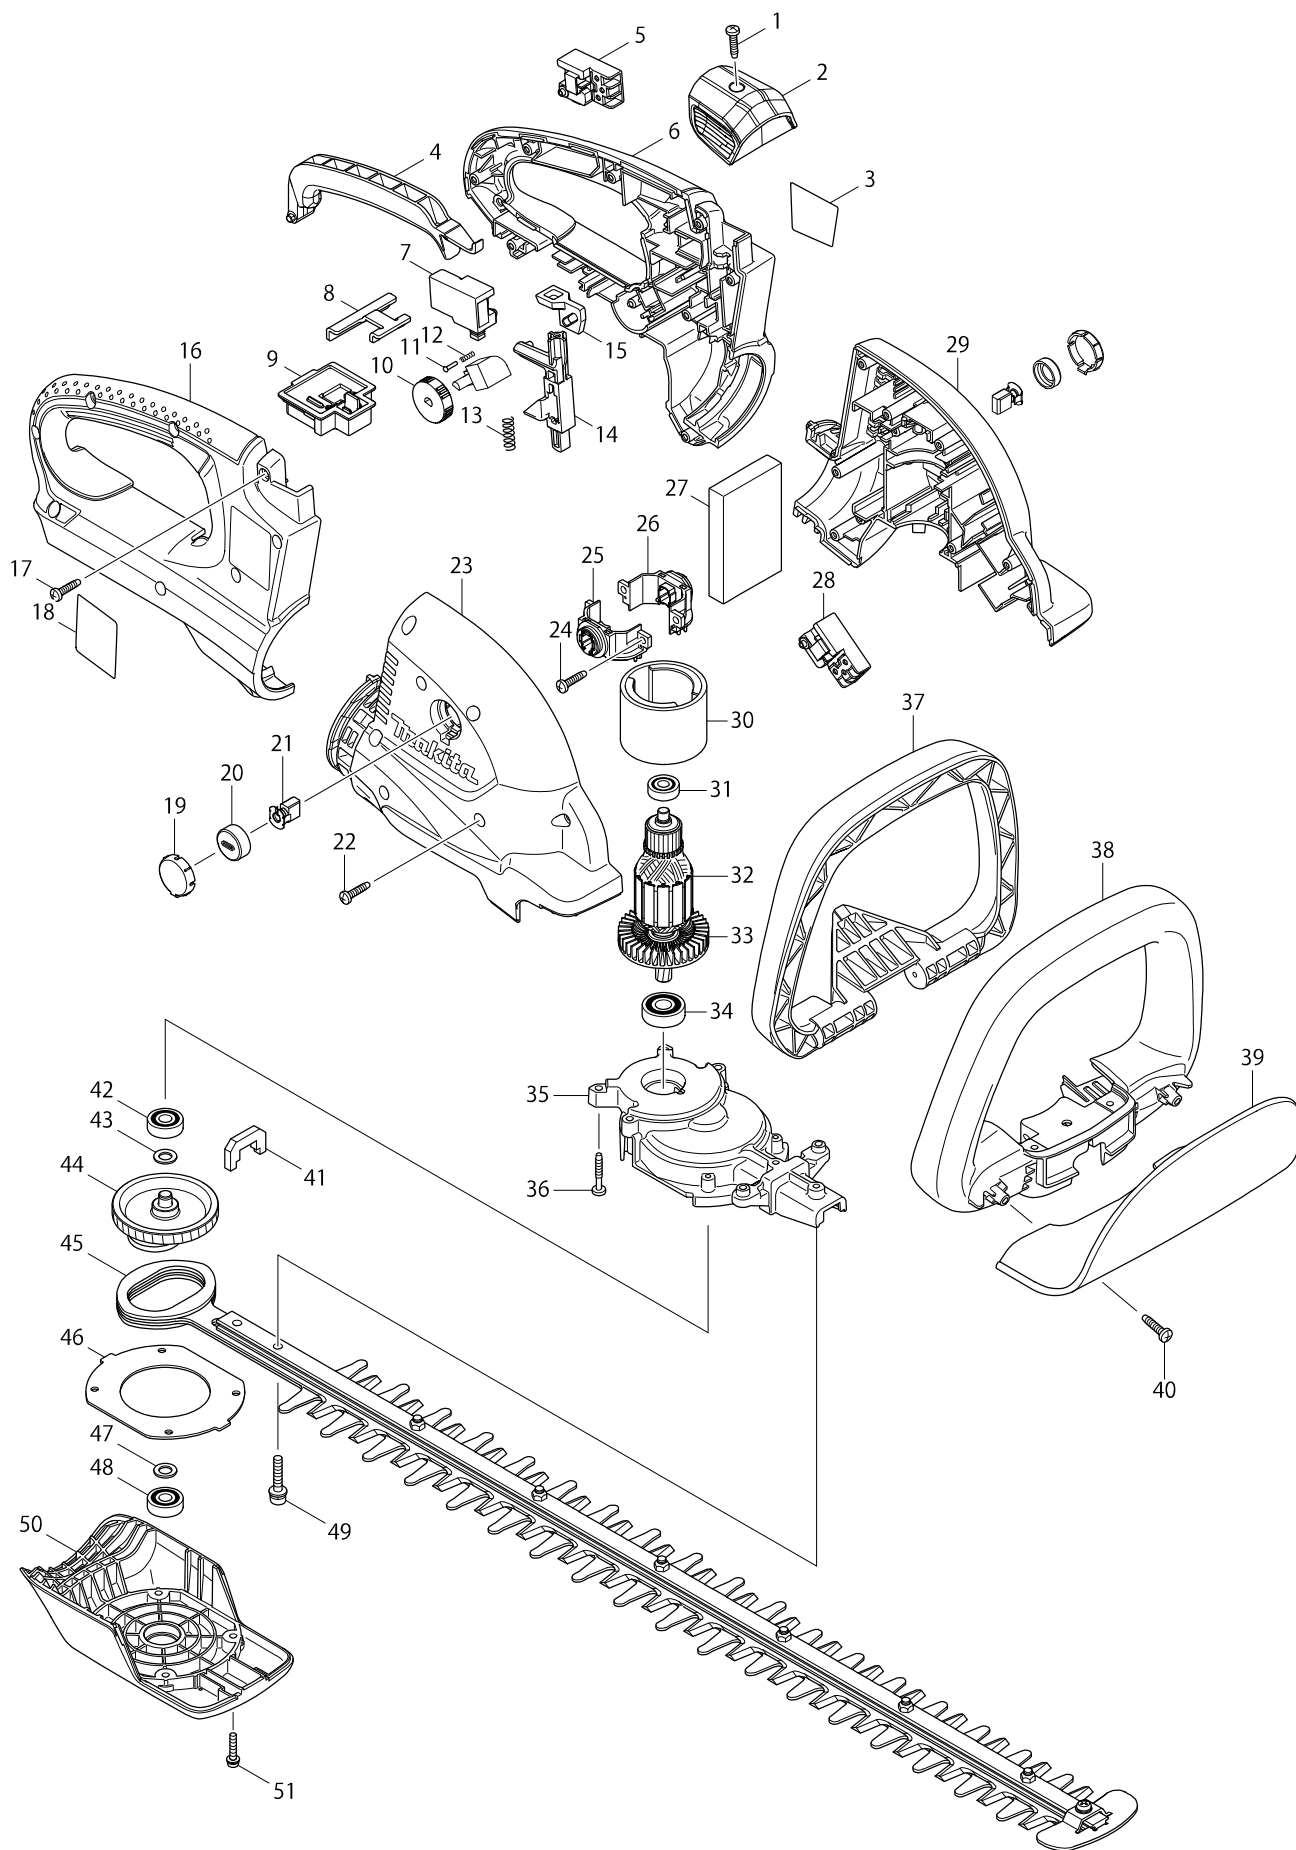

型號 BUH650 650MM CORDLESS HEDGE TRIMMER

型號 BUH650 650MM CORDLESS HEDGE TRIMMER

分解圖號	零件編號	品名	交換	數量	N/O	選擇1	選擇2	註記
001	265995-6	TAPPING SCREW 4X18		1				
002	452164-0	KNOB		1				
003	891002-5	INDICATION LABEL		1				
004	452159-3	SWITCH LEVER A		1	*			
004-1	454932-7	SWITCH LEVER A	S	1				
005	650635-3	SWITCH TG73BDH		1				
006	188948-7	HANDLE SET		1				
C10	263005-3	RUBBER PIN 6		2				
D10		INC. 16						
007	650636-1	SWITCH TG72BDH-3		1	*			
008	346039-2	SUPPORT PLATE		1				
009	643849-1	TERMINAL		1				
010	271427-3	DIAL 28		1				
011	255058-6	RIVET 2		1				
012	233002-3	COMPRESSION SPRING 3		1				
013	233138-8	COMPRESSION SPRING 6		1	*			
013-1	233117-6	COMPRESSION SPRING 6	S	1				
014	452162-4	LOCK LEVER		1				
015	452163-2	SLIDER		1	*			
015-1	454933-5	SLIDER	S	1				
016	188948-7	HANDLE SET		1				
C10	263005-3	RUBBER PIN 6		2				
D10		INC. 6						
017	265995-6	TAPPING SCREW 4X18		9				
018	868278-9	BUH650 NAME PLATE		1				
019	452145-4	HOLDER CAP COVER		2				
020	643941-3	BRUSH HOLDER CAP		2				
021	194928-3	CARBON BRUSH CB-442		1				
022	265995-6	TAPPING SCREW 4X18		8				
023	188950-0	HOUSING SET		1				
C10	263025-7	RUBBER PIN 4		4				
D10		INC. 29						
024	265995-6	TAPPING SCREW 4X18		2				
025	643857-2	BRUSH HOLDER		1				
026	643856-4	BRUSH HOLDER		1				
027	631988-9	CONTROLLER		1				
028	650635-3	SWITCH TG73BDH		1				
029	188950-0	HOUSING SET		1				
C10	263025-7	RUBBER PIN 4		4				
D10		INC. 23						
030	638020-0	YOKE UNIT		1				
031	211022-7	BALL BEARING 607ZZ		1				
032	519261-6	ARMATURE ASSEMBLY 36V		1				
D10		INC. 31,33,34						
033	240045-8	FAN 55		1				
034	211062-5	BALL BEARING 6000ZZ		1				
035	140604-7	GEAR HOUSING COMPLETE		1				
036	265999-8	TAPPING SCREW 4X25		6				