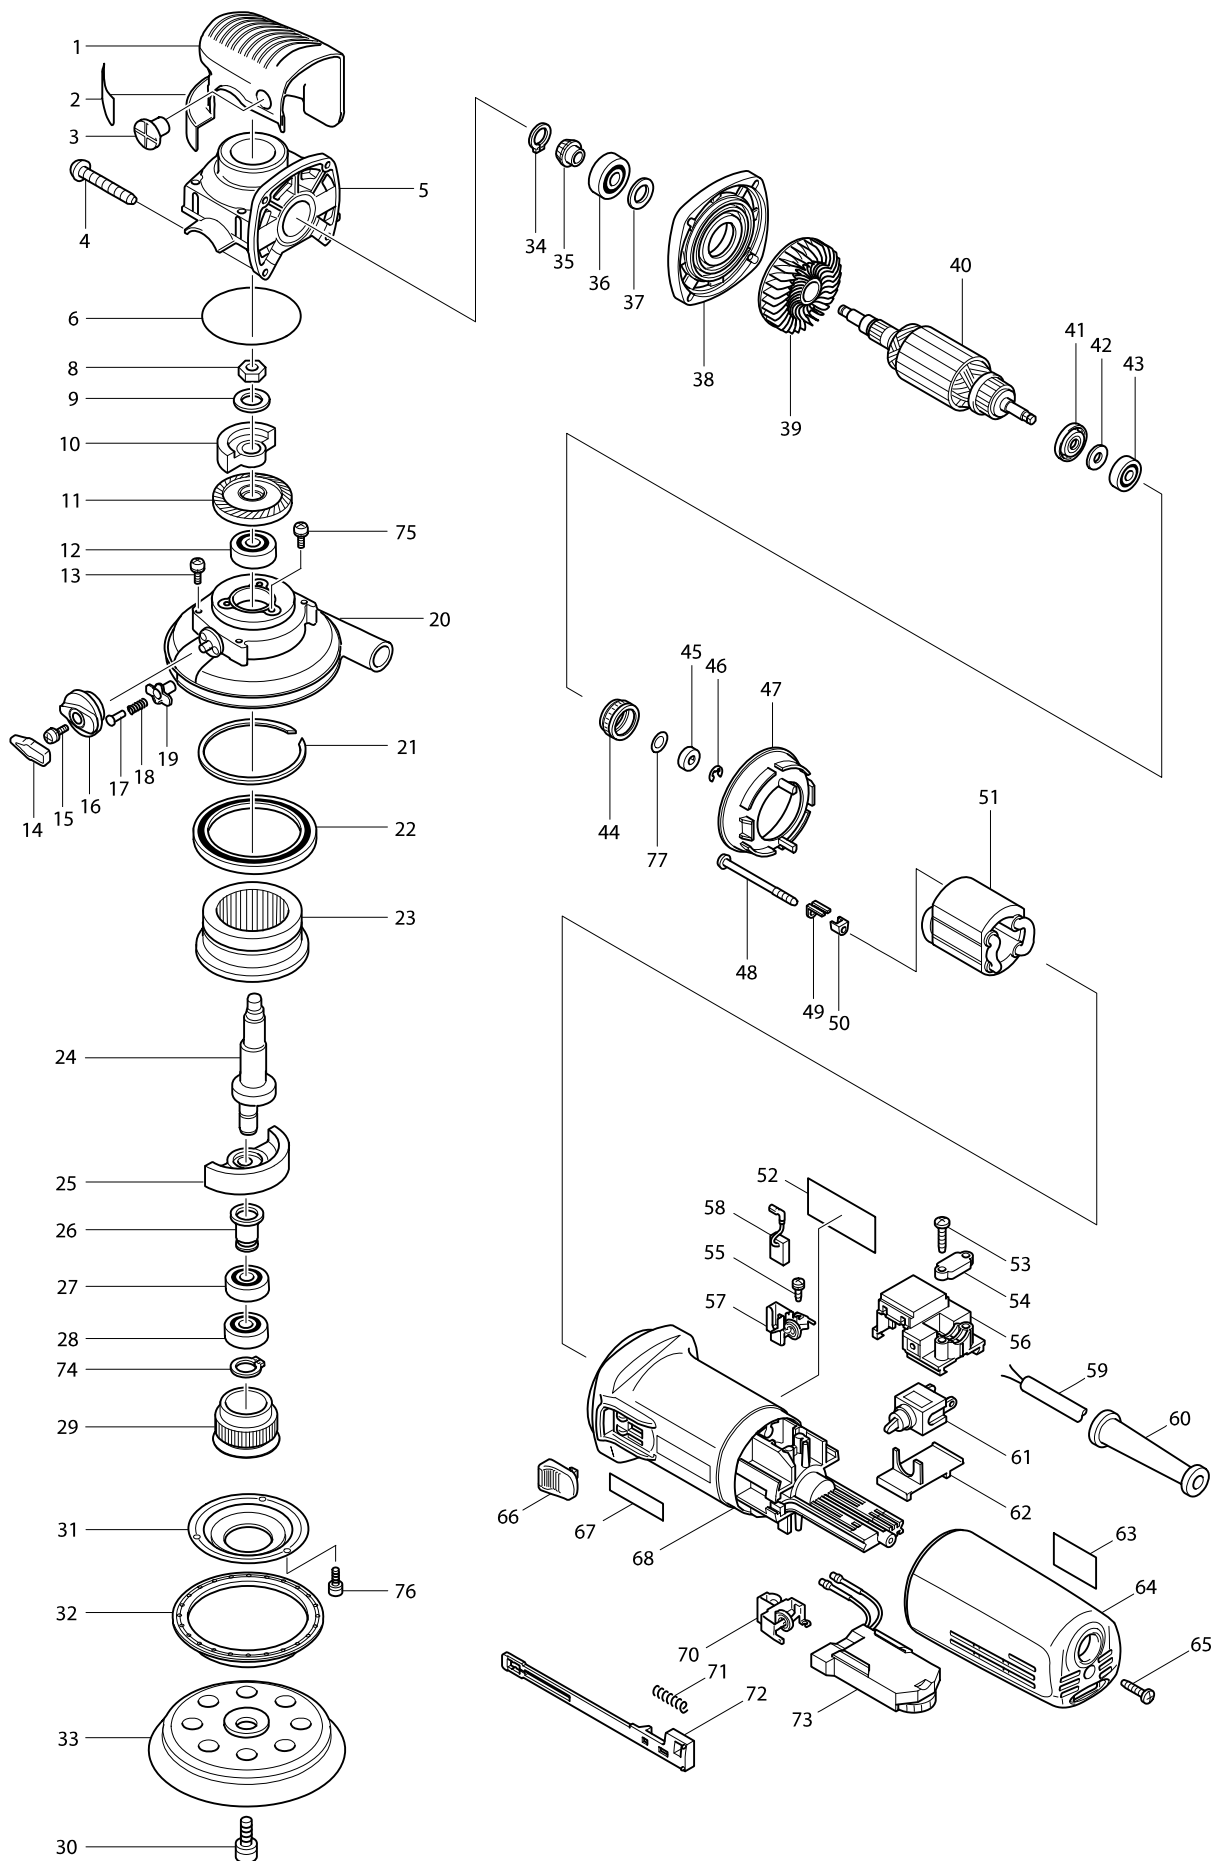

# 型號 BO6040 RANDOM ORBIT SANDER 150MM

分解圖號	零件編號	品名	交換	數量	N/O	選擇1	選擇2	註記
001	417371-2	HEAD COVER		1				
002	816367-4	INDICATION LABEL		1				
003	265083-9	+ FLAT HEAD SCREW M8X11		2				
004	266050-7	TAPPING SCREW 4X30		4				
005	152671-0	GEAR HOUSING COMPLETE		1	*			
005-1	152671-0	GEAR HOUSING COMPLETE	<	1				
006-1	213724-1	O RING 62		1				
008	931503-2	HEX. NUT M10		1				
009	253024-7	FLAT WASHER 10		1				
010	324071-6	UPPER BALANCE WEIGHT		1				
011	152674-4	SPIRAL BEVEL GEAR 42 COMPLETE		1				
012	211106-1	BALL BEARING 6201LLB		1				
013	911126-2	PAN HEAD SCREW M4X16		4				
014	417373-8	CAP		1				
015	911119-9	PAN HEAD SCREW M4X12		1				
016	152672-8	KNOB COMPLETE		1	*			
C10	216011-7	STEEL BALL 5.6		1	*			
C20	231234-6	COMPRESSION SPRING 3.5		1	*			
016-1	152987-3	KNOB COMPLETE	<	1	*			
C10	216011-7	STEEL BALL 5.6		1	*			
C20	231234-6	COMPRESSION SPRING 3.5		1	*			
016-2	153428-2	KNOB COMPLETE	S	1				
C10	216011-7	STEEL BALL 5.6		1				
C20	231234-6	COMPRESSION SPRING 3.5		1				
017	417382-7	SPRING HOLDER		1				
018	231230-4	COMPRESSION SPRING 4		1				
019	162219-0	HOLDER		1	*			
019-1	345209-0	HOLDER	<	1				
020	152795-2	SKIRT COMPLETE		1	*			
020-1	152948-3	SKIRT COMPLETE	<	1	*			
020-2	152948-3	SKIRT COMPLETE	<	1				
021	257933-2	STOP RING (EXT) WR-55		1				
022	211654-0	BALL BEARING 6811LLB		1				
023	227008-1	INTERNAL GEAR 29		1				
024	324069-3	SPINDLE		1				
025	324072-4	LOWER BALANCE WEIGHT		1				
026	324070-8	SLEEVE		1				
027	211131-2	BALL BEARING 6001DDW		1				
028	211131-2	BALL BEARING 6001DDW		1				
029	152760-1	SPUR GEAR 26 COMPLETE		1				
030	266270-3	HEX.SOCKET HEAD BOLT M8X14		1				
031	152761-9	BEARING RETAINER 80 COMPLETE		1				
032	421763-9	RUBBER GUARD		1				
033	743063-0	PAD 150		1	*			
033-1	193299-5	PAD 150 (SOFT)	X	1	*			
033-2	A-87812	RUBBER PAD (SOFT)	<	1	*			
033-3	196684-1	PAD 150 SET (SOFT)	<	1				
034	961002-0	RETAINING RING S-6		1				