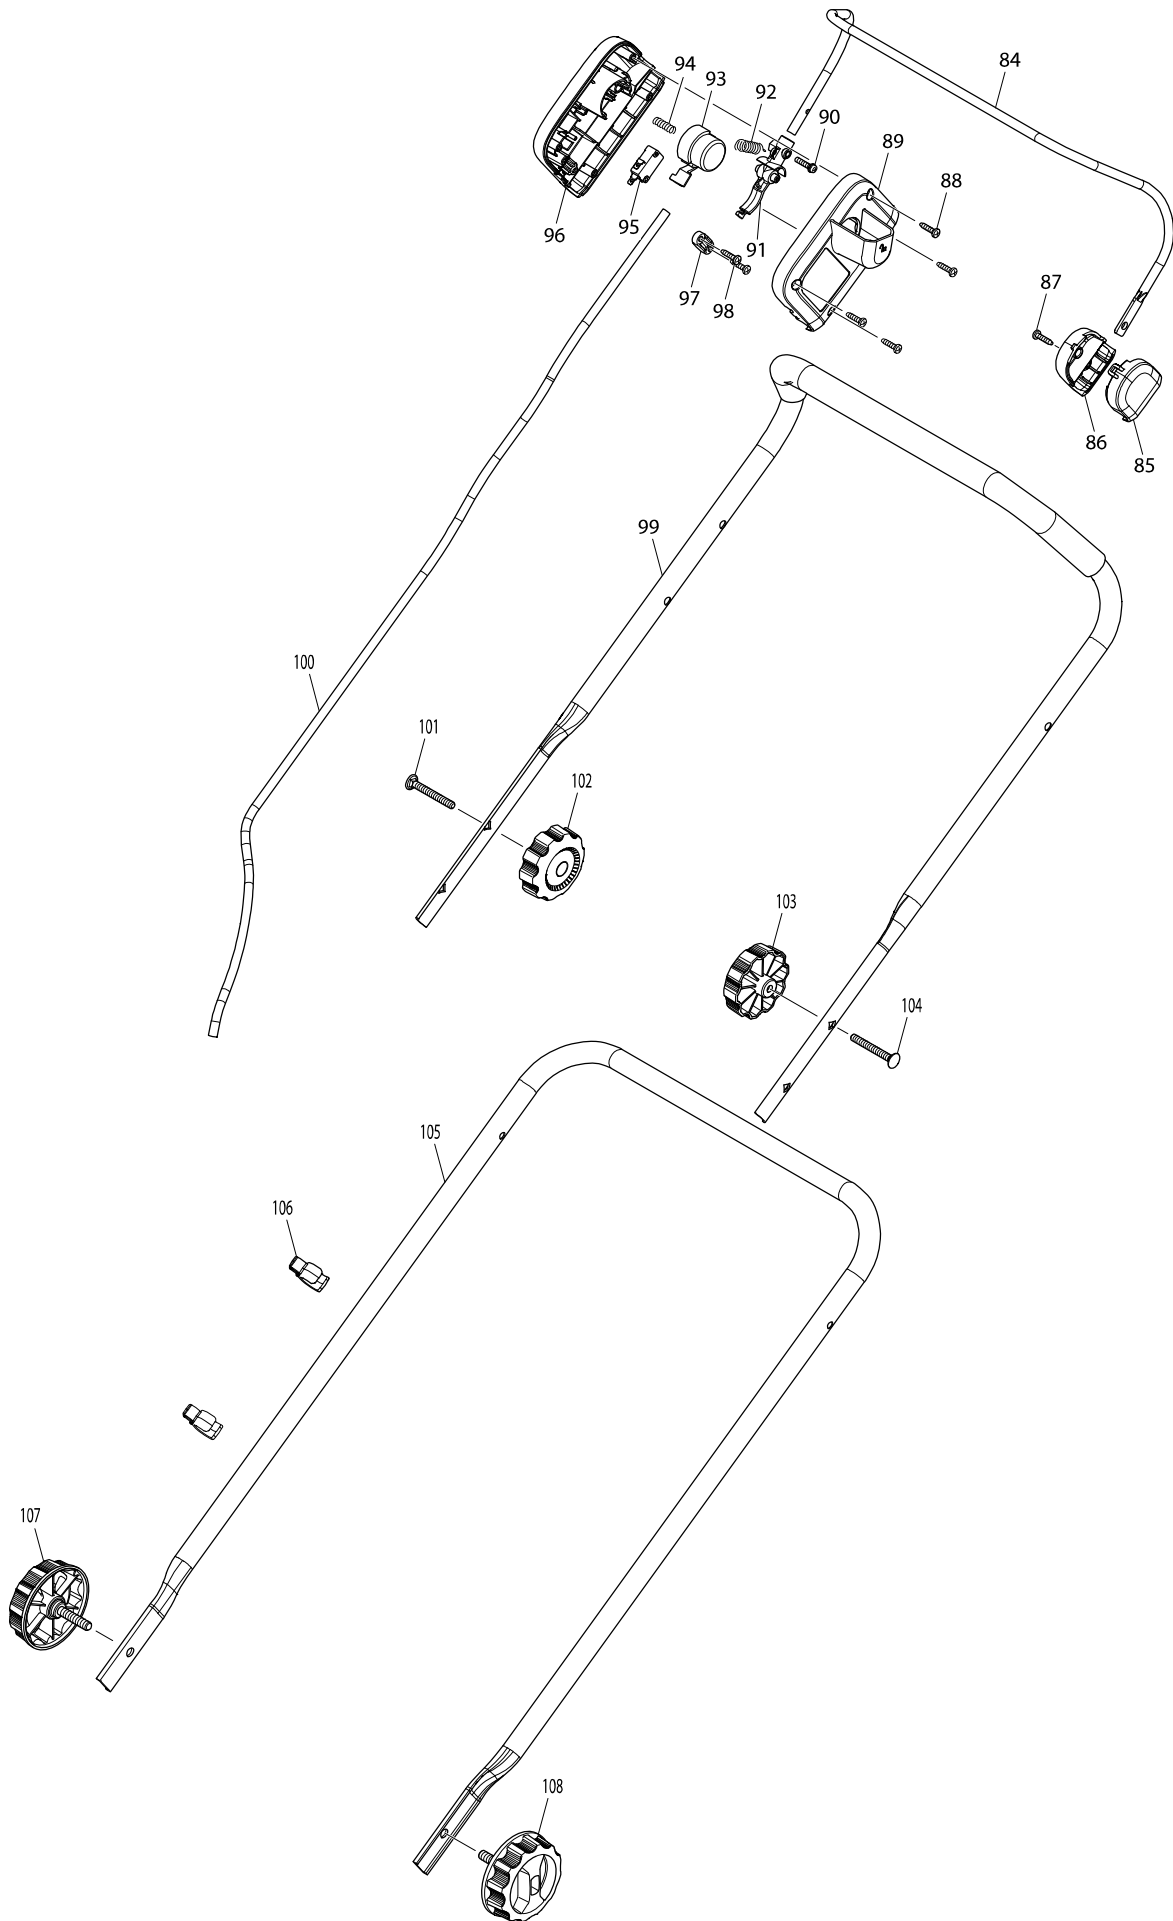

型號 BLM430 430MM CORDLESS LAWN MOWER