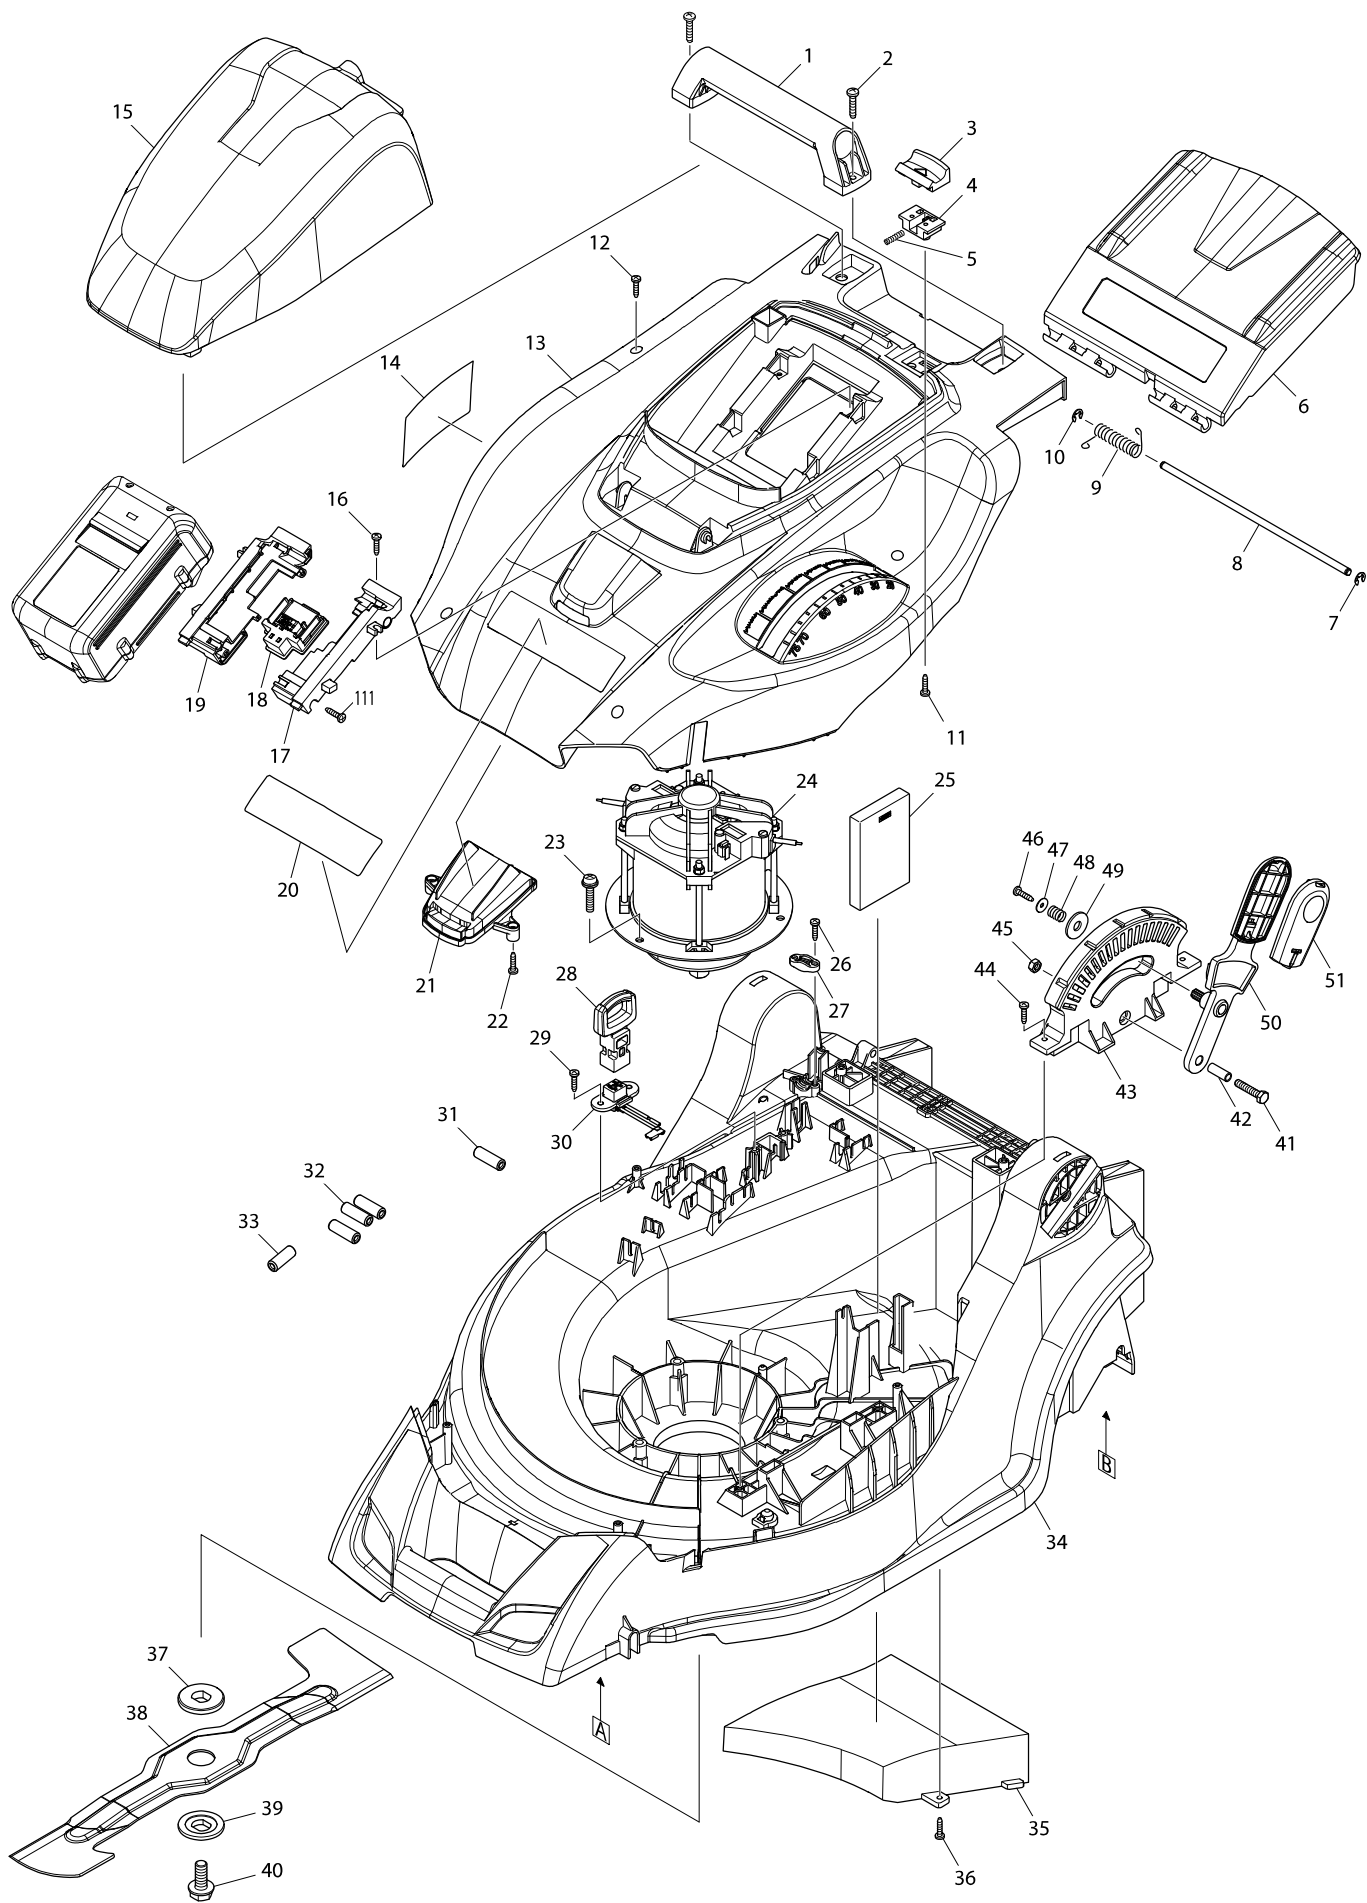

型號 BLM430 430MM CORDLESS LAWN MOWER