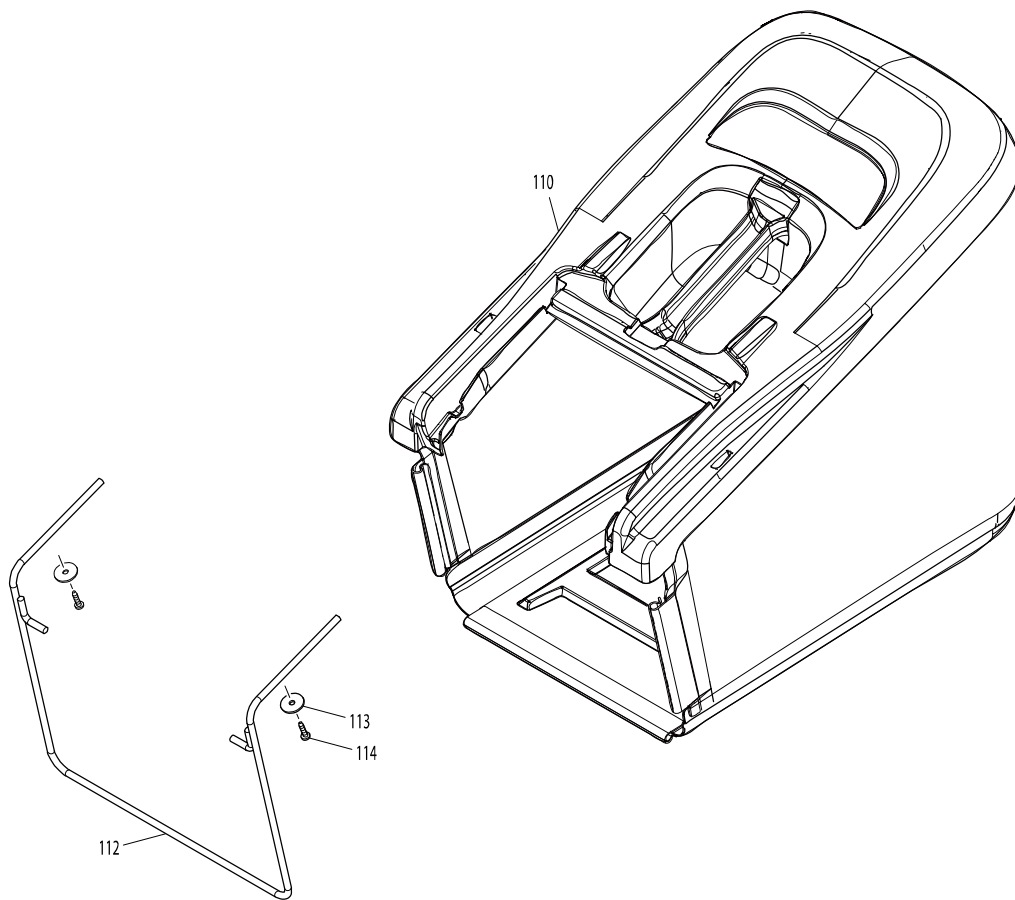

# 型號 BLM430 430MM CORDLESS LAWN MOWER

# 型號 BLM430 430MM CORDLESS LAWN MOWER

型號 BLM430 430MM CORDLESS LAWN MOWER

型號 BLM430 430MM CORDLESS LAWN MOWER

# 型號 BLM430 430MM CORDLESS LAWN MOWER

分解圖號	零件編號	品名	交換	數量	N/O	選擇1	選擇2	註記
001	273675-0	GRIP A		1				
002	266459-3	TAPPING SCREW 5X25		2				
003	453250-0	LOCK LEVER		1				
004	453251-8	LOCK LEVER SUPPORT		1				
005	233173-6	COMPRESSION SPRING 4		1				
006	141300-0	REAR FLAP COMPLETE		1				
C10	890375-3	CAUTION LABEL		1				
007	961018-5	STOP RING E-5		1				
008	256871-5	ROD 6		1				
009	233597-6	TORSION SPRING 8		1				
010	961018-5	STOP RING E-5		1				
011	266326-2	TAPPING SCREW 4X18		2				
012	266326-2	TAPPING SCREW 4X18		4				
013	453235-6	COWLING		1				
014	896608-4	BLM430 NAME PLATE		1				
015	141305-0	BATTERY COVER COMPLETE		1				
C10	890380-0	CAUTION LABEL		1				
016	266326-2	TAPPING SCREW 4X18		2				
017	187254-7	TERMINAL HOUSING SET		1				
D10		INC. 19						
018	643849-1	TERMINAL		1				
019	187254-7	TERMINAL HOUSING SET		1				
D10		INC. 17						
020	890383-4	MAKITA LOGO LABEL		1				
021	453258-4	COWLING COVER		1				
022	266326-2	TAPPING SCREW 4X18		2				
023	266774-5	+ PAN HEAD SCREW M6X30 WITH WR		3				
024	629933-6	DC MOTOR		1				
025	620084-8	CONTROLLER		1				
026	266326-2	TAPPING SCREW 4X18		2				
027	687123-7	STRAIN RELIEF		1				
028	643890-4	KEY		1				
029	266326-2	TAPPING SCREW 4X18		2				
030	638946-6	LEAD UNIT		1				
034	453234-8	DECK		1	*			
034-1	454662-0	DECK	O	1				
035	453239-8	UNDER COVER		1				
036	266326-2	TAPPING SCREW 4X18		3				
037	224444-2	INNER FLANGE 40		1				
038	196060-9	BLADE 430 SET		1				
039	224445-0	OUTER FLANGE 40		1				
040	266731-3	HEX. BOLT M10X25		1				
041	921352-5	HEX. BOLT M6X30		1				
042	257670-8	SLEEVE 6		1				
043	453255-0	ADJUST PLATE		1				
044	266326-2	TAPPING SCREW 4X18		2				
045	931302-2	HEX. NUT M6		1				
046	266326-2	TAPPING SCREW 4X18		1				