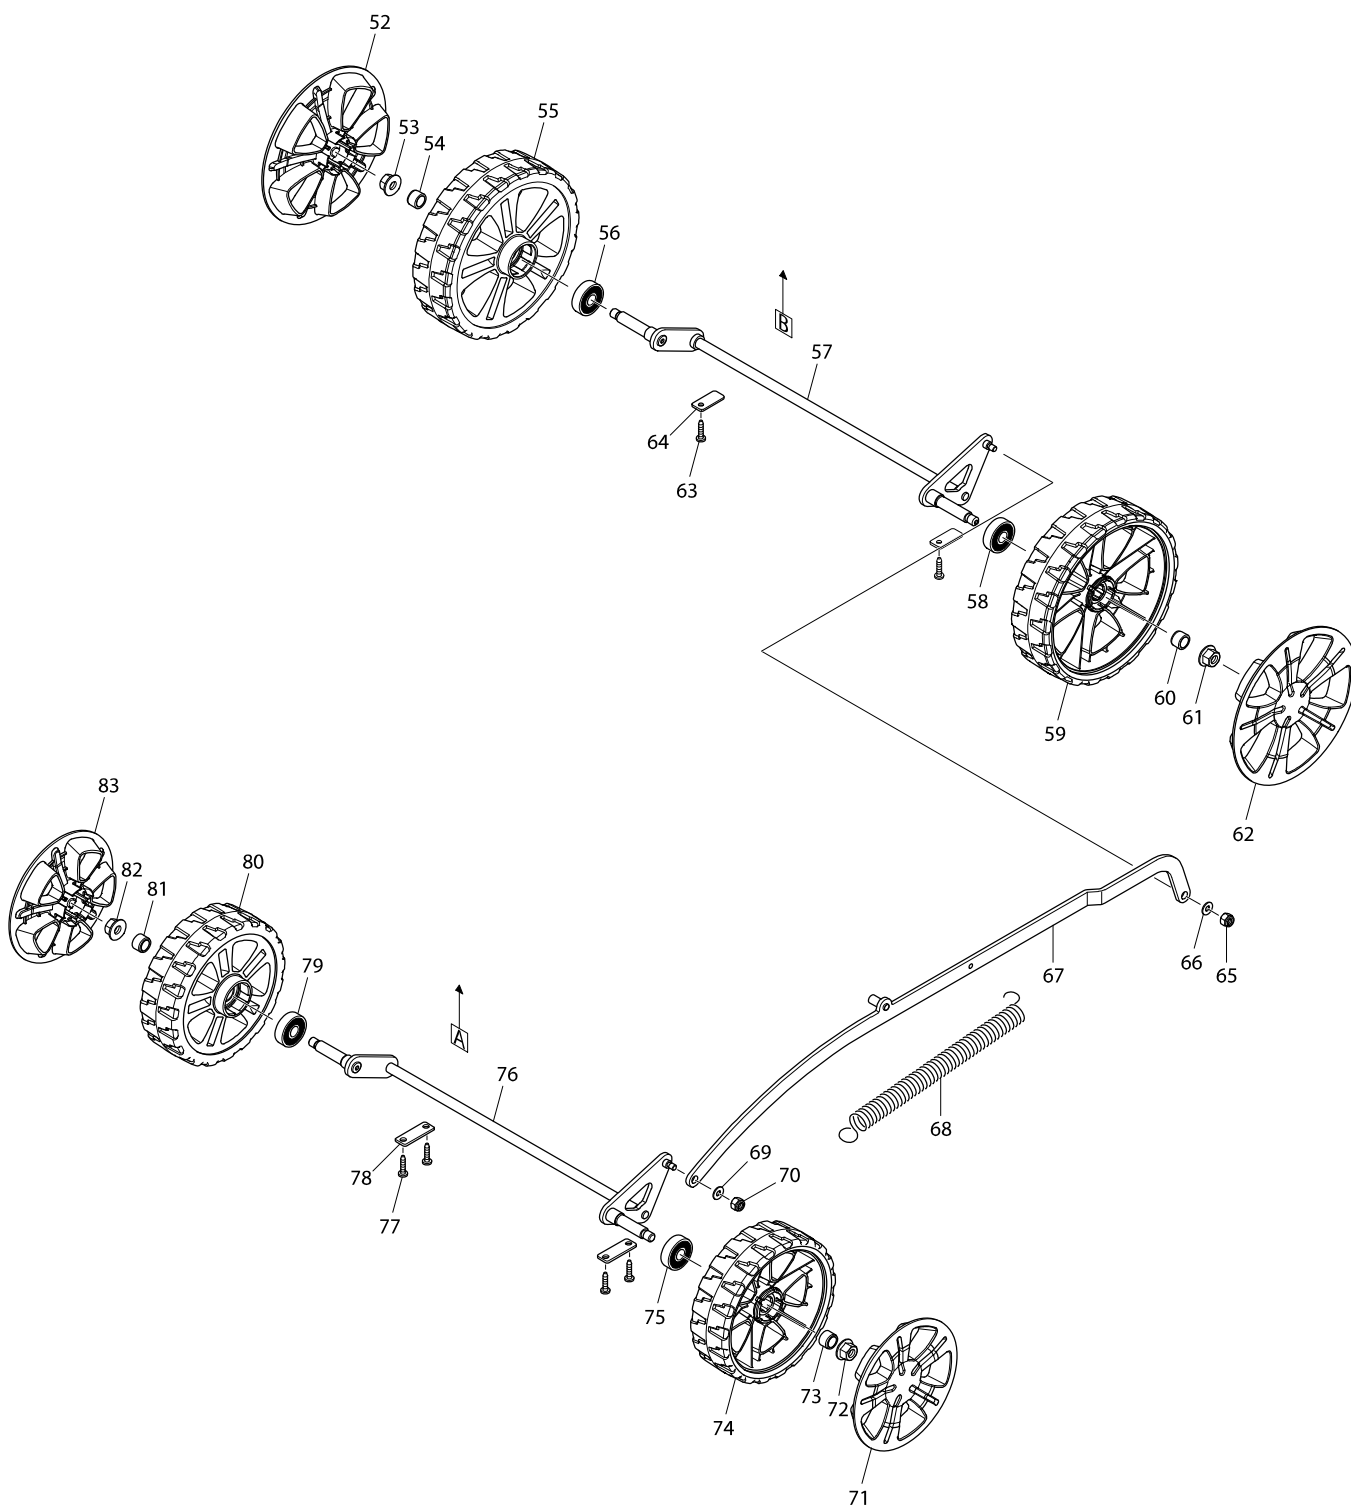

# 型號 BLM430 430MM CORDLESS LAWN MOWER

型號 BLM430 430MM CORDLESS LAWN MOWER

型號 BLM430 430MM CORDLESS LAWN MOWER

# 型號 BLM430 430MM CORDLESS LAWN MOWER

分解圖號	零件編號	品名	交換	數量	N/O	選擇1	選擇2	註記
001	273675-0	GRIP A		1				
002	266459-3	TAPPING SCREW 5X25		2				
003	453250-0	LOCK LEVER		1				
004	453251-8	LOCK LEVER SUPPORT		1				
005	233173-6	COMPRESSION SPRING 4		1				
006	141300-0	REAR FLAP COMPLETE		1				
C10	890375-3	CAUTION LABEL		1				
007	961018-5	STOP RING E-5		1				
008	256871-5	ROD 6		1				
009	233597-6	TORSION SPRING 8		1				
010	961018-5	STOP RING E-5		1				
011	266326-2	TAPPING SCREW 4X18		2				
012	266326-2	TAPPING SCREW 4X18		4				
013	453235-6	COWLING		1				
014	896608-4	BLM430 NAME PLATE		1				
015	141305-0	BATTERY COVER COMPLETE		1				
C10	890380-0	CAUTION LABEL		1				
016	266326-2	TAPPING SCREW 4X18		2				
017	187254-7	TERMINAL HOUSING SET		1				
D10		INC. 19						
018	643849-1	TERMINAL		1				
019	187254-7	TERMINAL HOUSING SET		1				
D10		INC. 17						
020	890383-4	MAKITA LOGO LABEL		1				
021	453258-4	COWLING COVER		1				
022	266326-2	TAPPING SCREW 4X18		2				
023	266774-5	+ PAN HEAD SCREW M6X30 WITH WR		3				
024	629933-6	DC MOTOR		1				
025	620084-8	CONTROLLER		1				
026	266326-2	TAPPING SCREW 4X18		2				
027	687123-7	STRAIN RELIEF		1				
028	643890-4	KEY		1				
029	266326-2	TAPPING SCREW 4X18		2				
030	638946-6	LEAD UNIT		1				
034	453234-8	DECK		1	*			
034-1	454662-0	DECK	O	1				
035	453239-8	UNDER COVER		1				
036	266326-2	TAPPING SCREW 4X18		3				
037	224444-2	INNER FLANGE 40		1				
038	196060-9	BLADE 430 SET		1				
039	224445-0	OUTER FLANGE 40		1				
040	266731-3	HEX. BOLT M10X25		1				
041	921352-5	HEX. BOLT M6X30		1				
042	257670-8	SLEEVE 6		1				
043	453255-0	ADJUST PLATE		1				
044	266326-2	TAPPING SCREW 4X18		2				
045	931302-2	HEX. NUT M6		1				
046	266326-2	TAPPING SCREW 4X18		1				