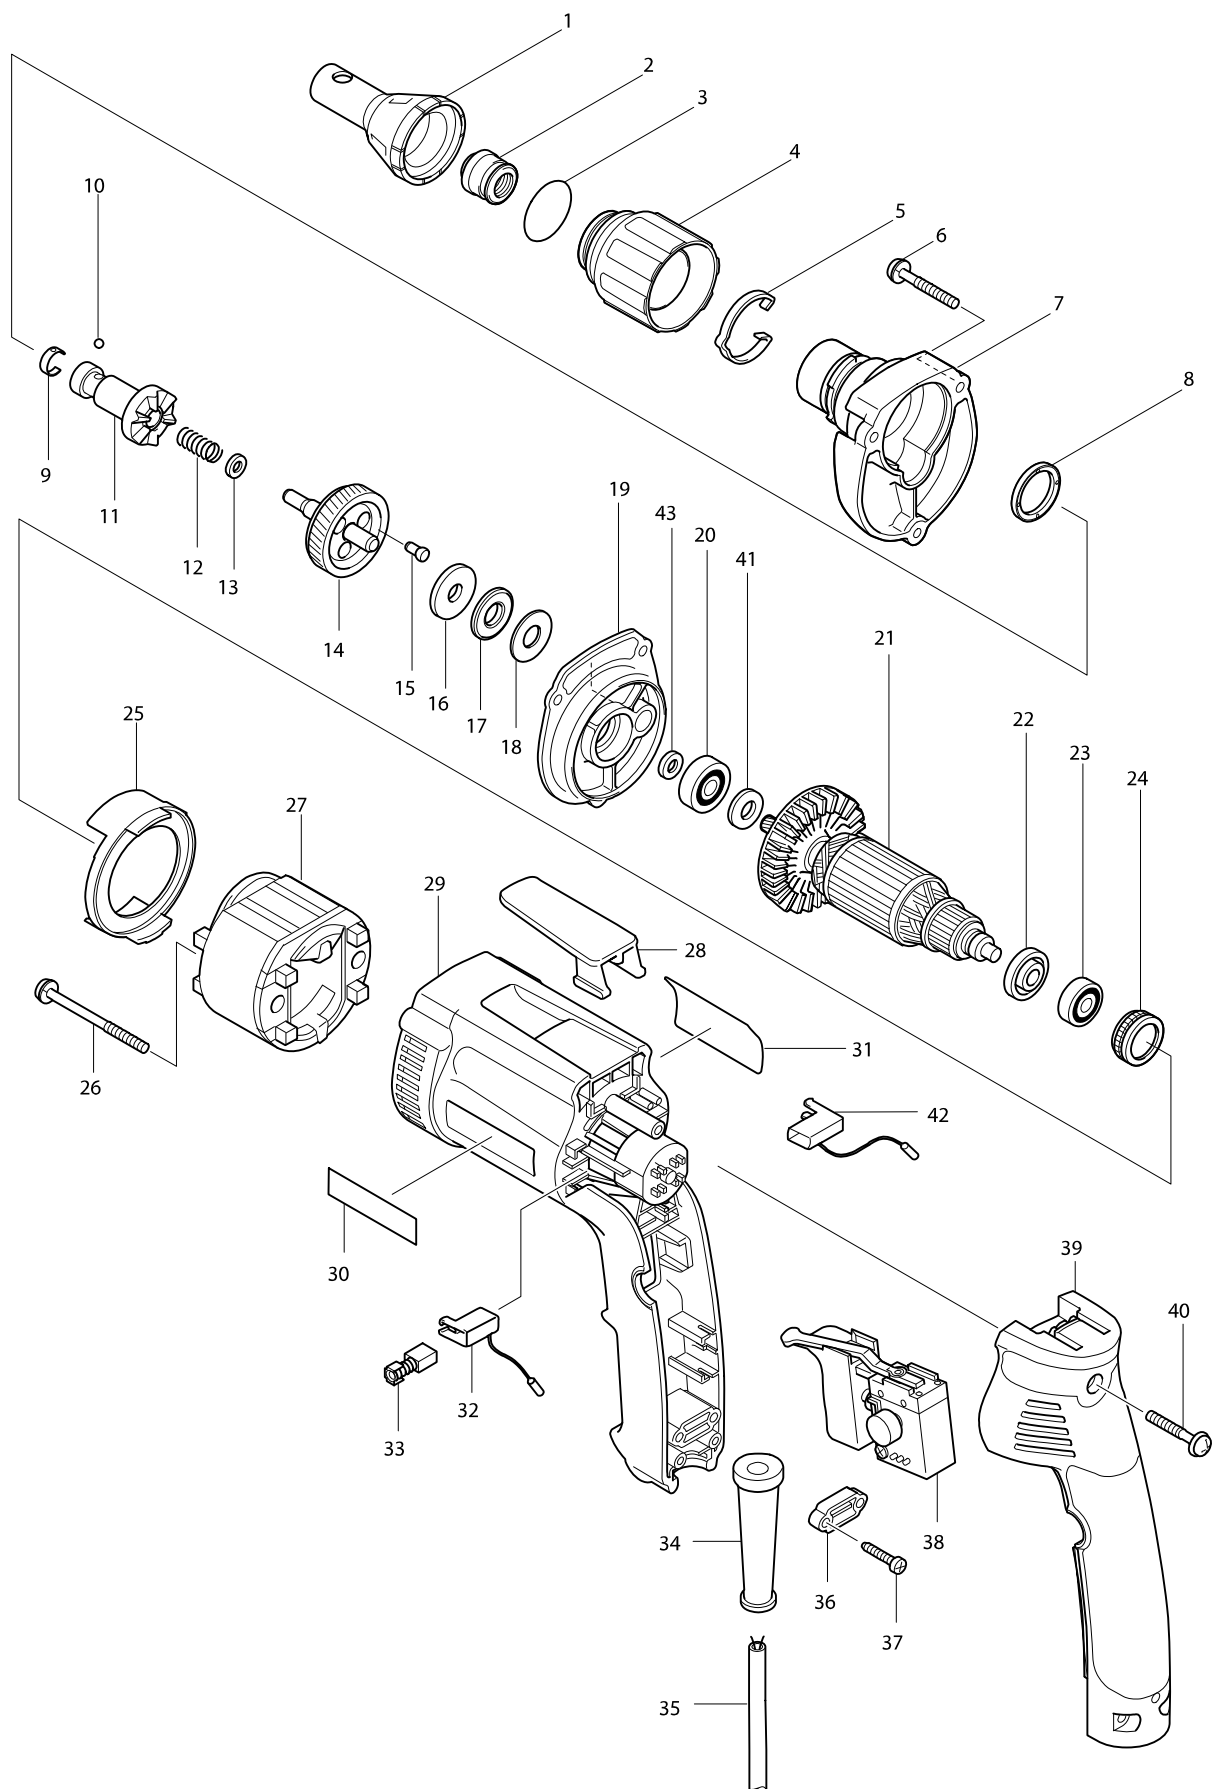

型號 6824 DRYWALL SCREWDRIVER

型號 6824 DRYWALL SCREWDRIVER

分解圖號	零件編號	品名	交換	數量	N/O	選擇1	選擇2	註記
001A_	151760-8	LOCATOR COMPLETE		1				
002	421631-6	DUST SEAL RING		1				
003	213373-4	O RING 22		1				
004	416994-3	LOCK RING		1	*			
004-1	455428-1	LOCK RING	O	1				
005	232154-7	LEAF SPRING		1	*			
005-1	232154-7	LEAF SPRING	<	1				
006	265999-8	TAPPING SCREW 4X25		3				
007	151720-0	GEAR HOUSING COMPLETE		1				
008	421710-0	RING 20		1	*			
008-1	421766-3	RING 20	O	1				
009	232050-9	LEAF SPRING		1				
010	216001-0	STEEL BALL 3.5		1				
011	151788-6	SPINDLE COMPLETE		1				
012	233257-0	COMPRESSION SPRING 8		1				
013	267202-3	FLAT WASHER 8		2				
014	151790-9	GEAR COMPLETE		1				
015	256439-7	PIN 4		3	*			
015-1	256467-2	SHOULDER PIN 4	O	3				
016	216213-5	WASHER 824		1				
017	216415-3	THRUST NEEDLE GAUGE 821		1				
018	216212-7	WASHER 821		1				
019	151722-6	GEAR HOUSING COVER COMPLETE		1				
020	210007-0	BALL BEARING 608VV		1				
021C_	517320-0	ARMATURE ASS'Y 100V		1	*			
C10	240022-0	FAN 52		1	*			
D10		INC. 20,22,23,41			*			
021C1	518840-7	ARMATURE ASS'Y 115V	X	1				
C10	240022-0	FAN 52		1				
D10		INC. 20,22,23,41						
022	681636-0	INSULATION WASHER		1				
023	211021-9	BALL BEARING 607LLB		1				
024	421479-6	RUBBER RING 19		1				
025	416993-5	BAFFLE PLATE		1				
026	266147-2	TAPPING SCREW 4X55		2				
027B_	633440-3	FIELD 100V		1	*			
027B1	639338-2	FIELD 115V	X	1				
028	416996-9	HOOK		1	*			
028-1	417625-7	HOOK	X	1				
029	416982-0	MOTOR HOUSING		1	*			
029-1	417168-9	MOTOR HOUSING	O	1	*			
029-2	183285-4	MOTOR HOUSING	O	1	*			
D10		INC. 30			*			
029-3	188628-5	MOTOR HOUSING	S	1	*			
D10		INC. 30			*			
029-4	450718-7	MOTOR HOUSING	<	1				
030-1	819063-3	MAKITA LABEL	O	1	*			
031	851654-4	NAME PLAYE 6824		1	*			