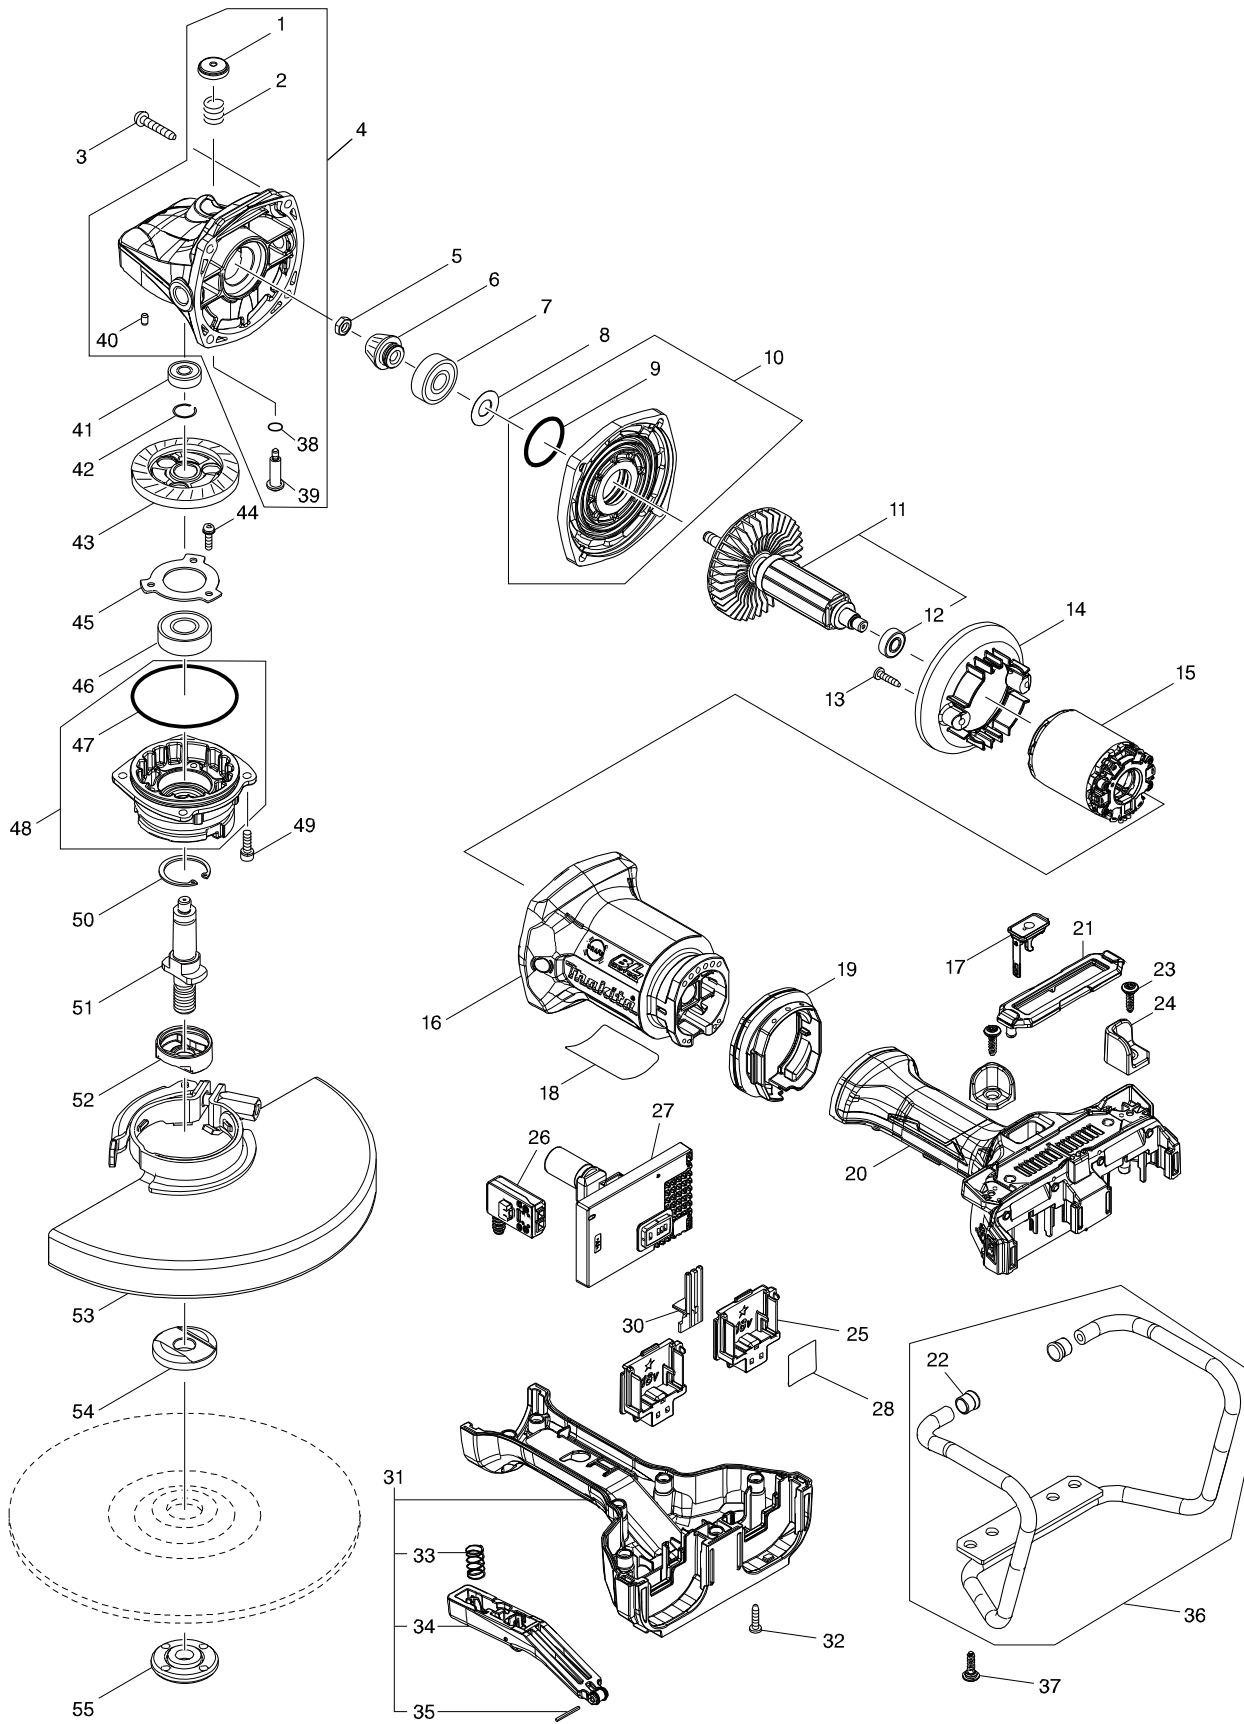

型號 DGA901 230MM CORDLESS ANGLE GRINDER

型號 DGA901 230MM CORDLESS ANGLE GRINDER

分解圖號	零件編號	品名	交換	數量	N/O	選擇1	選擇2	註記
001	451485-7	銷蓋 F/GA7050		1				
002	233089-5	彈簧12 C/233292-8 F/HR2410		1				
003	266173-1	自攻牙螺絲 5X30		4				
004	135918-7	GEAR HOUSING ASS'Y		1				
D10		INC. 1,2,38-40						
005	264010-3	六角螺母M7		1				
006	227563-3	傘型齒輪10B F/GA9050		1				
007	211137-0	軸承		1				
008	253759-0	平板墊片12		1				
009	213459-4	O形環 32		1				
010	135916-1	GEAR HOUSING COVER ASS'Y		1				
D10		INC. 9						
011	519436-7	ROTOR ASS'Y		1	*			
D10		INC. 12			*			
011-1	519436-7	ROTOR ASS'Y	O	1				
D10		INC. 12						
012	211166-3	BALL BEARING 698DDW		1				
013	266326-2	螺絲 M4X18		2				
014	457618-2	BAFFLE PLATE		1				
015	629376-2	STATOR		1				
016	457615-8	MOTOR HOUSING		1				
017	140F99-0	CAP COMPLETE		1				
C10	213218-6	O圈 1 6		1				
C20	818H07-8	CAP LABEL		1				
018	854U99-1	DGA901 NAME PLATE		1				
019	457619-0	VIBRATION PROOF RUBBER		1				
020	136022-5	HANDLE SWITCH LEVER ASS'Y		1				
C10	263005-3	橡皮銷 6		4				
D10		INC. 31,33-35						
021	457620-5	DUST COVER		1				
022	422230-7	CAP		2				
023	251587-7	H.L.TAPPING SCREW 5X18		2				
024	327048-0	PROTECTION BLOCK		2	*			
024-1	347482-8	PROTECTION BLOCK	O	2				
025	644809-6	TERMINAL		2				
026	651083-9	SWITCH C3XA-1PSPM		1				
027	620987-6	CONTROLLER COMPLETE		1				
C10	801H41-5	INDICATION LABEL		1				
028	854V05-2	DGA901 SERIAL NO. LABEL		1				
030	457621-3	LENS		1				
031	136022-5	HANDLE SWITCH LEVER ASS'Y		1				
C10	263005-3	橡皮銷 6		4				
D10		INC. 20,33-35						
032	265999-8	螺絲 4X25		7				
033	234357-9	COMPRESSION SPRING 11		1				
034	144584-9	SWITCH LEVER COMPLETE		1				
035	951019-1	SPRING PIN 2-20		1				
036	135919-5	GUARD PIPE ASS'Y		1				

請訂購一個零件。

列印日期 2018/12/18