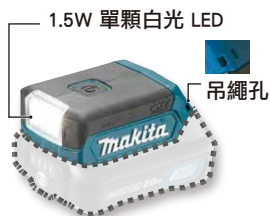

# ML103-LED燈 ML104/ML105-LED手電筒 ML106-LED燈

**12V<sup>max</sup>**  
**LITHIUM-ION**

## ML103

符合掌心的小巧尺寸