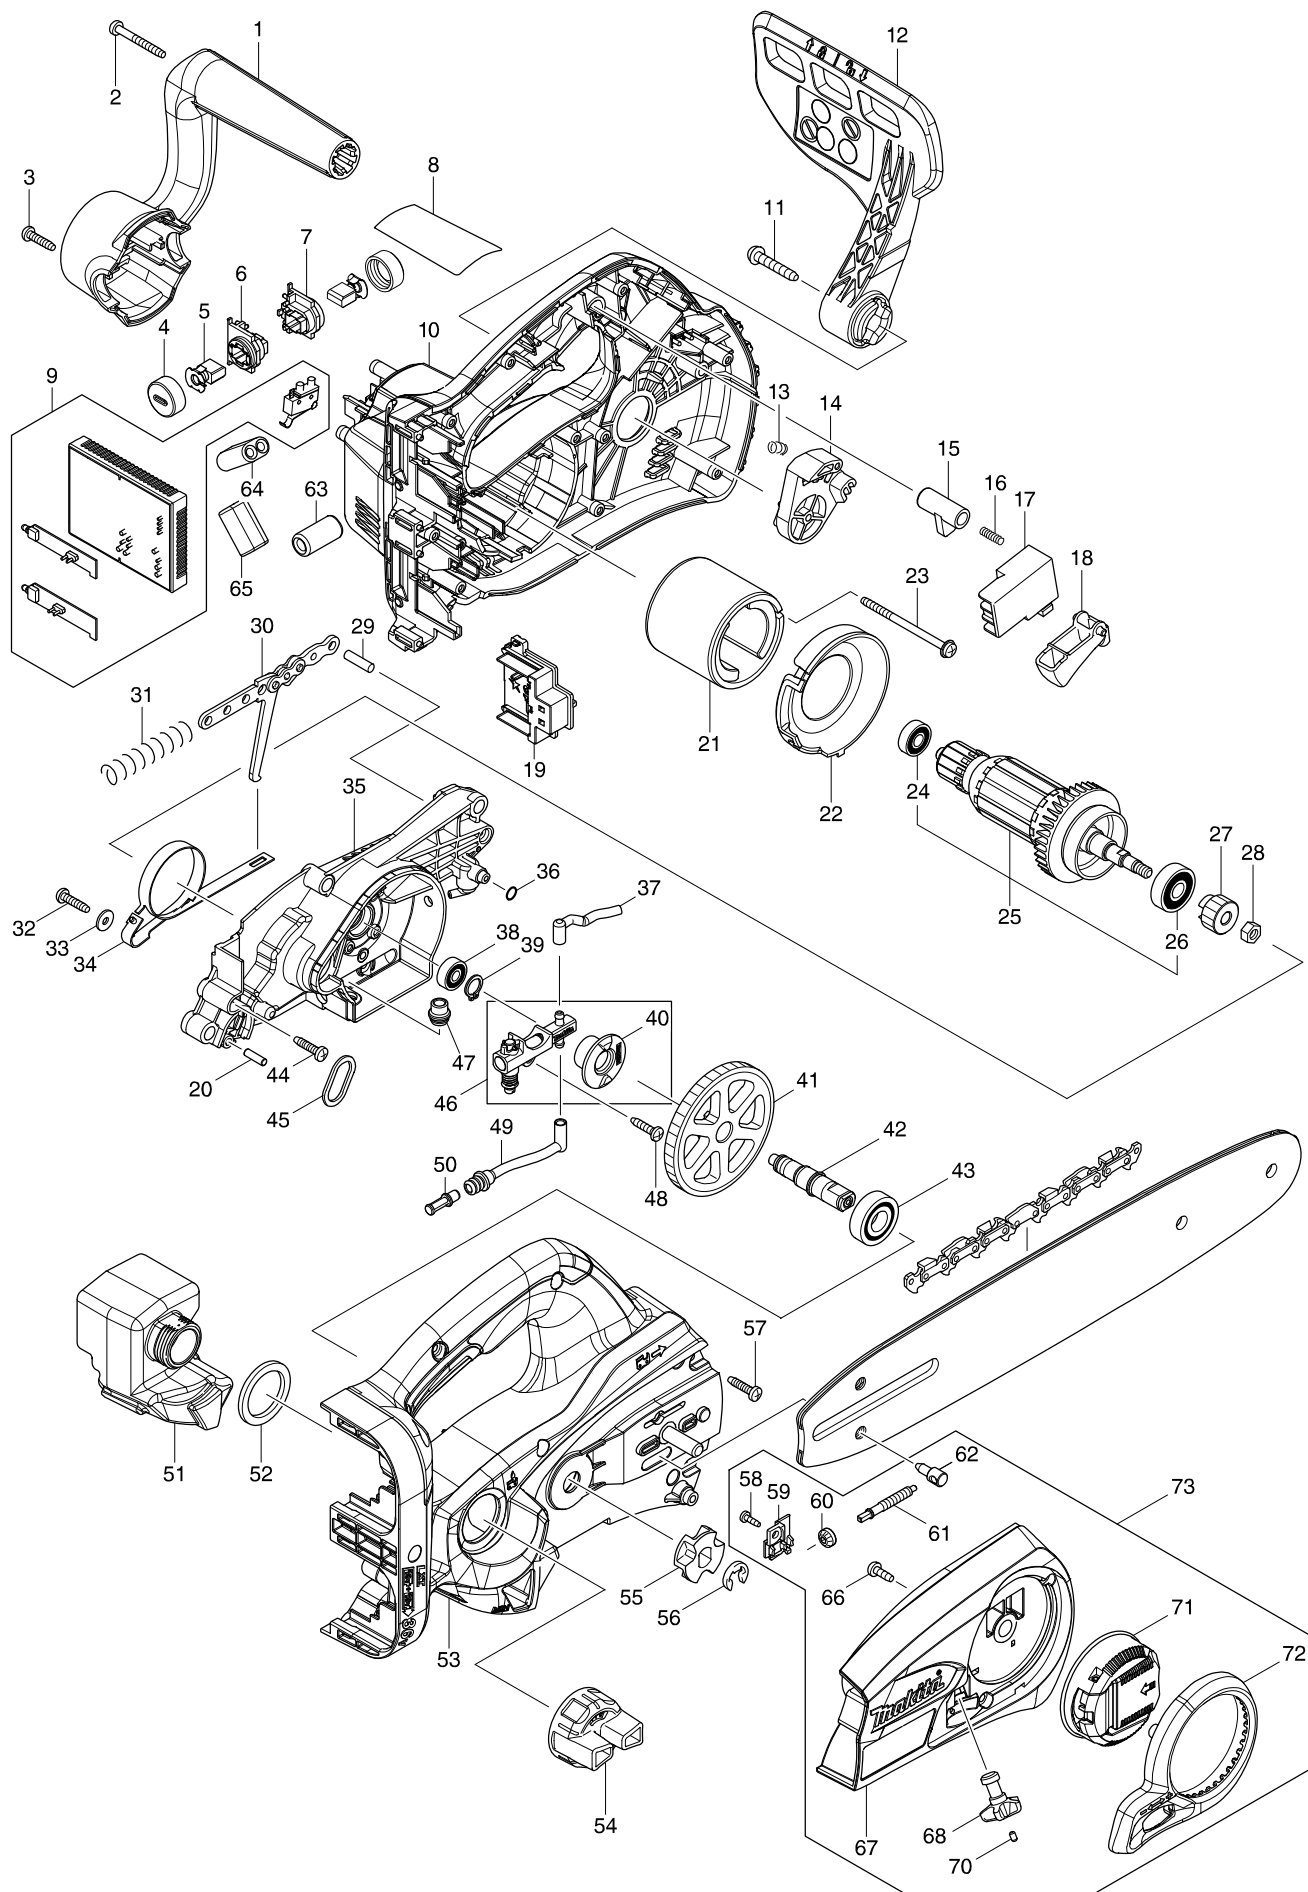

型號 DUC252 250MM CORDLESS CHAIN SAW

型號 DUC252 250MM CORDLESS CHAIN SAW

分解圖號	零件編號	品名	交換	數量	N/O	選擇1	選擇2	註記
001	451972-6	FRONT HANDLE		1				
002	266053-1	TAPPING SCREW 4X35		1				
003	265995-6	TAPPING SCREW 4X18		2				
004	643941-3	BRUSH HOLDER CAP		2				
005	194928-3	CARBON BRUSH CB-442		1				
006	644514-5	BRUSH HOLDER		1				
007	644513-7	BRUSH HOLDER		1				
008	815R26-5	DUC252 NAME PLATE		1				
009	620275-1	CONTROLLER		1				
010	187882-8	HOUSING SET		1				
C10	263005-3	RUBBER PIN 6		4				
D10		INC. 53						
011	266173-1	TAPPING SCREW 5X30		1				
012	142574-6	FRONT HAND GUARD COMPLETE		1				
C10	803G42-3	CAUTION LABEL		1				
013	231298-0	COMPRESSION SPRING 6		1				
014	451973-4	HAND GUARD SUPPORT		1				
015	416178-3	LOCK-OFF BUTTON		1				
016	233173-6	COMPRESSION SPRING 4		1				
017	650730-9	SWITCH TG72BD-6		1				
018	450212-9	SWITCH LEVER		1				
019	644808-8	TERMINAL		2				
020	256184-4	PIN 4		1				
021	638571-3	YOKE UNIT		1				
022	451970-0	BAFFLE PLATE		1				
023	266292-3	TAPPING SCREW 4X65		2				
024	210062-2	BALL BEARING 607ZZ		1				
025	519268-2	ARMATURE ASS'Y 36V		1				
D10		INC. 24,26						
026	211092-6	BALL BEARING 629DDW		1				
027	227252-0	SPUR GEAR 16		1				
028	252186-8	HEX. NUT M6		1				
029	256123-4	PIN 5		1				
030	158047-9	LINK PLATE COMPLETE		1				
031	233175-2	COMPRESSION SPRING 9		1				
032	265995-6	TAPPING SCREW 4X18		1				
033	267195-4	FLAT WASHER 4		1				
034	168321-7	BRAKE BAND		1				
035	142573-8	BEARING HOUSING COMPLETE		1				
C10	263002-9	RUBBER PIN 4		1				
C20	414377-1	NOZZLE		1				
036	213039-6	O RING 6		1				
037	422058-3	CONNECTOR		1				
038	210028-2	BALL BEARING 606ZZ		1				
039	961006-2	RETAINING RING S-10		1				
040	221427-3	WORM GEAR		1				
041	227251-2	SPUR GEAR 73		1				
042	326417-2	SPINDLE		1				