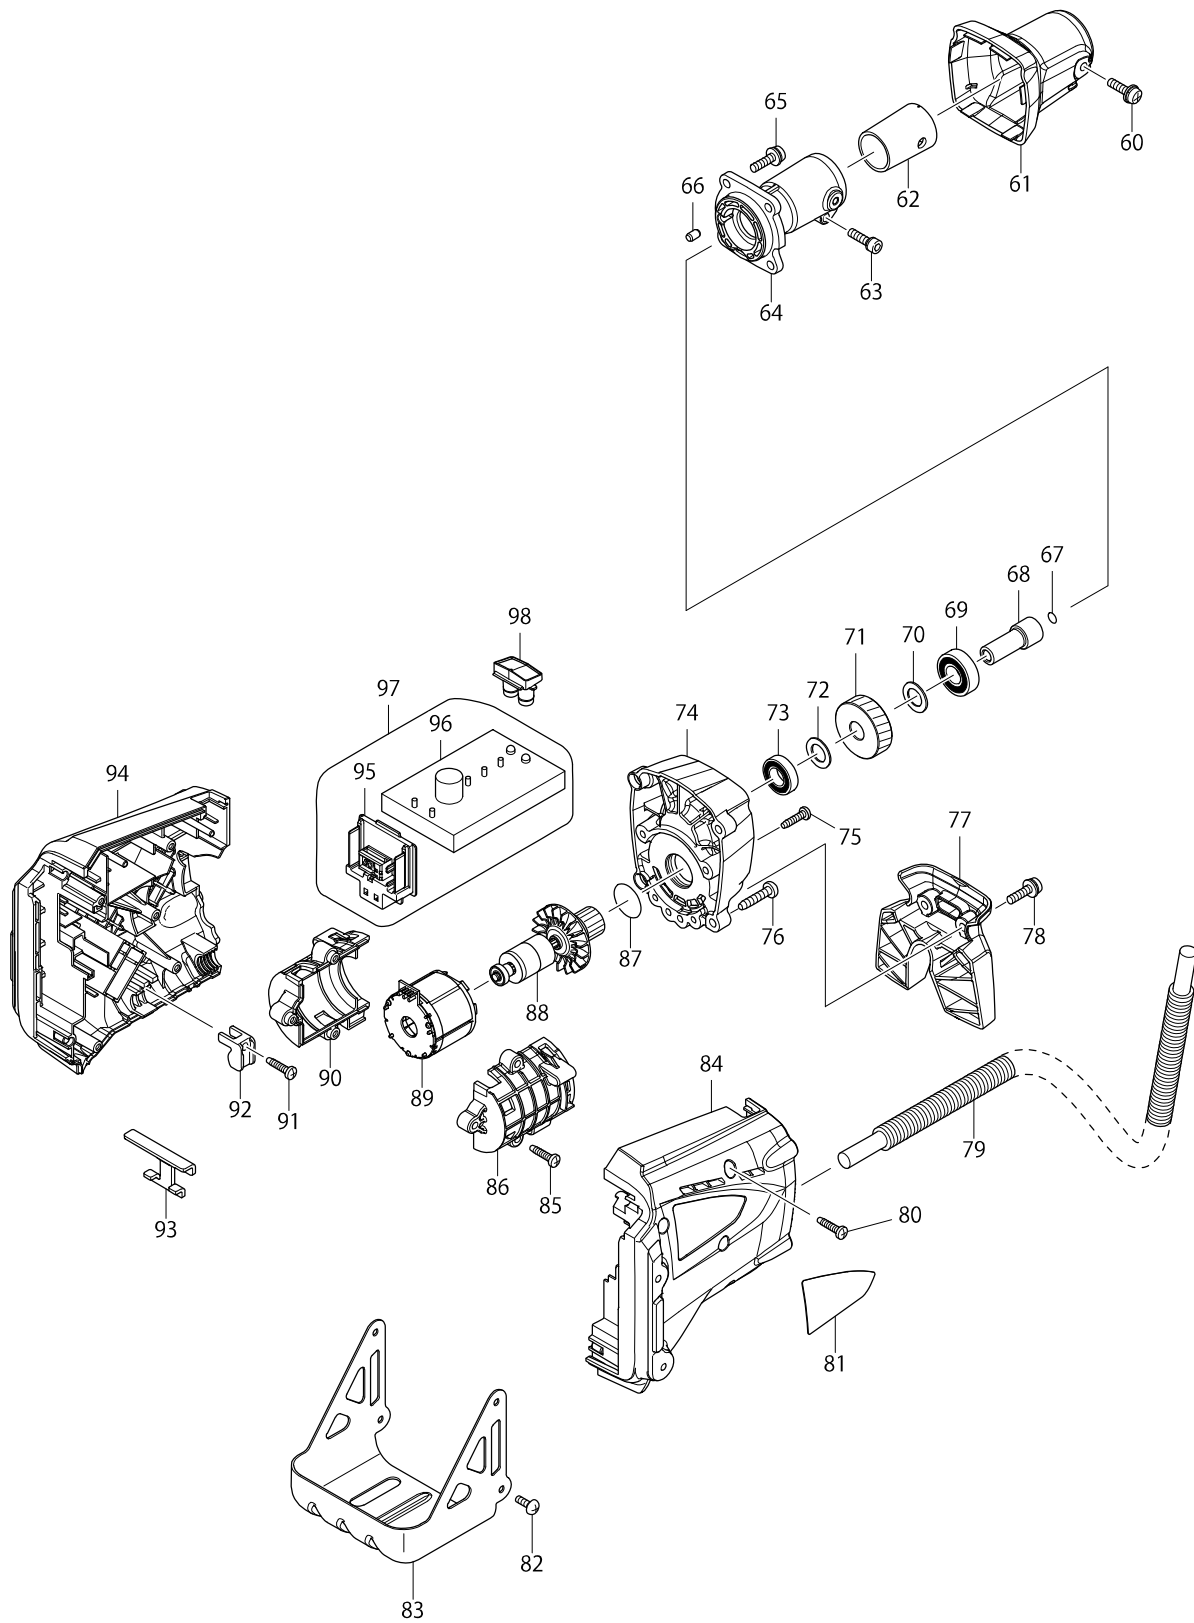

型號 BBC231U 230MM CORDLESS BRUSHCUTTER

型號 BBC231U 230MM CORDLESS BRUSHCUTTER

型號 BBC231U 230MM CORDLESS BRUSHCUTTER

分解圖號	零件編號	品名	交換	數量	N/O	選擇1	選擇2	註記
001	265995-6	TAPPING SCREW 4X18		6				
002	188839-2	MAIN GRIP SET		1				
D10		INC. 15						
003	911256-9	PAN HEAD SCREW M5X35		1				
004	265995-6	TAPPING SCREW 4X18		1				
005	687261-5	STRAIN RELIEF		1				
006	451571-4	LOCK OFF BUTTON		1				
007	231473-8	COMPRESSION SPRING 4		1	*			
007-1	234079-1	COMPRESSION SPRING 4	<	1				
008	651533-4	SWITCH SLE6A2-33		1				
009-1	452594-5	SWITCH LEVER		1				
010	451574-8	INDICATOR		1				
011	216018-3	STEEL BALL 5.0		1				
012	233211-4	COMPRESSION SPRING 2		1				
013-1	650629-8	SWITCH TGR3-2		1				
014	686015-7	RECEPTACLE SLEEVE		1				
015	188839-2	MAIN GRIP SET		1				
D10		INC. 2						
016	265995-6	TAPPING SCREW 4X18		1				
017	188659-4	GRIP SET		1				
D10		INC. 18						
018	188659-4	GRIP SET		1				
D10		INC. 17						
019	911256-9	PAN HEAD SCREW M5X35		1				
020	331862-8	HANDLE 19		1				
021	168524-3	KNOB 57		1	*			
021-1	168796-0	KNOB 57	<	1				
022	318429-9	HANDLE CLAMP		1				
023	318428-1	HANDLE HOLDER		1				
024	233202-5	COMPRESSION SPRING 20		1				
025	318427-3	PIPE HOLDER		1				
026	318426-5	PIPE CLAMP		1				
027	922241-7	HEX. SOCKET HEAD BOLT M5X25		2				
028	168478-4	HANGER		1				
029	922228-9	H.S.H.BOLT M5X18 WITH WR		1				
030-1	424290-5	CUSHION		1	*			
030-2	424463-0	CUSHION	S	1				
031	140284-9	SHAFT PIPE COMPLETE		1	*			
C10	810558-9	CAUTION LABEL		1	*			
031-1	141091-3	SHAFT PIPE COMPLETE	<	1				
C10	810558-9	CAUTION LABEL		1				
C20	819312-8	MAKITA LOGO LABEL		1				
035	325812-3	SHAFT		1				
036	922218-2	H.S.H.BOLT M5X14 WITH WR		2				
037	125556-3	GEAR CASE ASSEMBLY		1				
D10		INC. 40-44,46,49-54						
040	210049-4	BALL BEARING 609ZZ		1				
041	961005-4	RETAINING RING S-9		1				