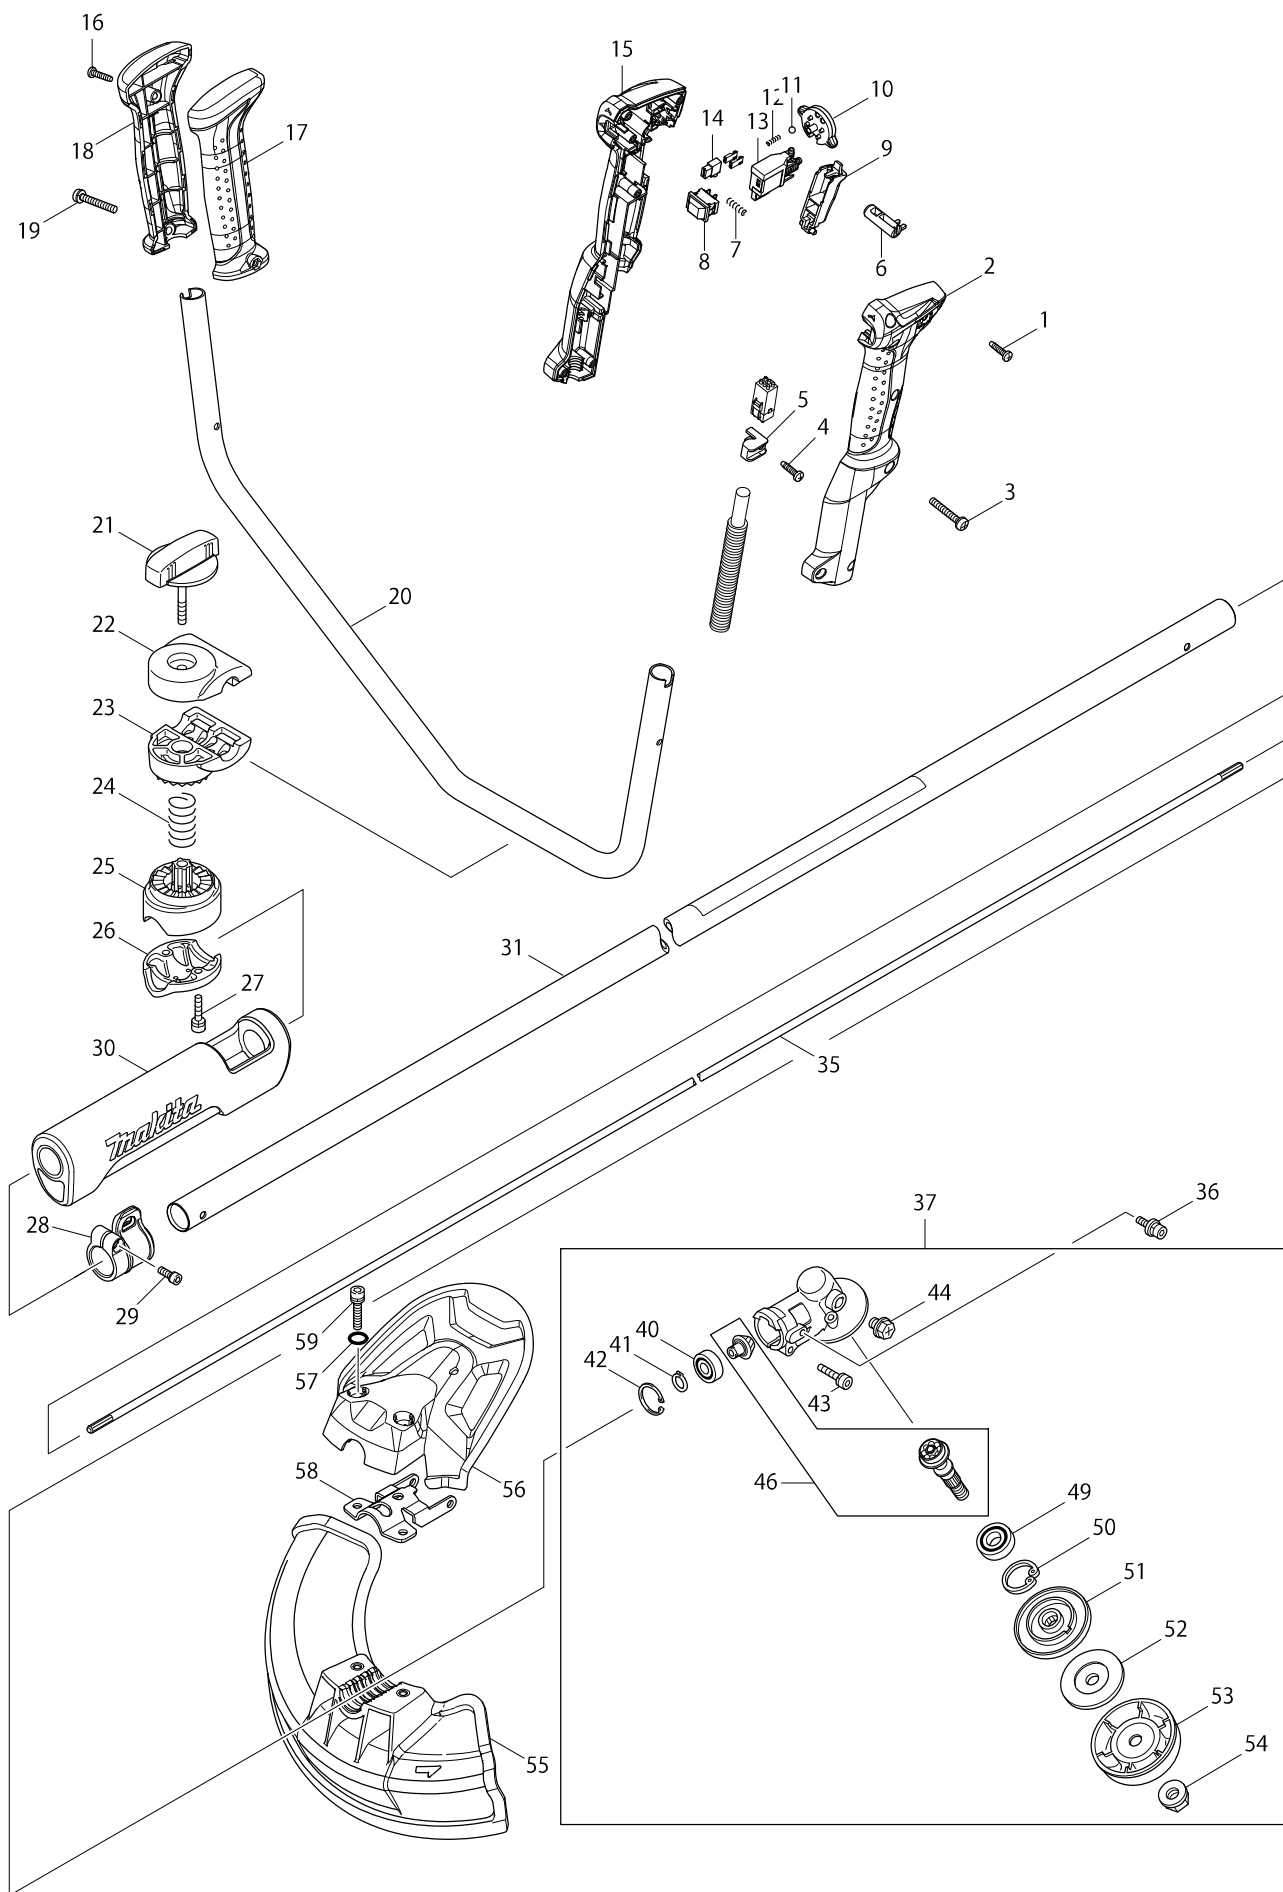

型號 BBC231U 230MM CORDLESS BRUSHCUTTER

型號 BBC231U 230MM CORDLESS BRUSHCUTTER

型號 BBC231U 230MM CORDLESS BRUSHCUTTER

分解圖號	零件編號	品名	交換	數量	N/O	選擇1	選擇2	註記
001	265995-6	TAPPING SCREW 4X18		6				
002	188839-2	MAIN GRIP SET		1				
D10		INC. 15						
003	911256-9	PAN HEAD SCREW M5X35		1				
004	265995-6	TAPPING SCREW 4X18		1				
005	687261-5	STRAIN RELIEF		1				
006	451571-4	LOCK OFF BUTTON		1				
007	231473-8	COMPRESSION SPRING 4		1	*			
007-1	234079-1	COMPRESSION SPRING 4	<	1				
008	651533-4	SWITCH SLE6A2-33		1				
009-1	452594-5	SWITCH LEVER		1				
010	451574-8	INDICATOR		1				
011	216018-3	STEEL BALL 5.0		1				
012	233211-4	COMPRESSION SPRING 2		1				
013-1	650629-8	SWITCH TGR3-2		1				
014	686015-7	RECEPTACLE SLEEVE		1				
015	188839-2	MAIN GRIP SET		1				
D10		INC. 2						
016	265995-6	TAPPING SCREW 4X18		1				
017	188659-4	GRIP SET		1				
D10		INC. 18						
018	188659-4	GRIP SET		1				
D10		INC. 17						
019	911256-9	PAN HEAD SCREW M5X35		1				
020	331862-8	HANDLE 19		1				
021	168524-3	KNOB 57		1	*			
021-1	168796-0	KNOB 57	<	1				
022	318429-9	HANDLE CLAMP		1				
023	318428-1	HANDLE HOLDER		1				
024	233202-5	COMPRESSION SPRING 20		1				
025	318427-3	PIPE HOLDER		1				
026	318426-5	PIPE CLAMP		1				
027	922241-7	HEX. SOCKET HEAD BOLT M5X25		2				
028	168478-4	HANGER		1				
029	922228-9	H.S.H.BOLT M5X18 WITH WR		1				
030-1	424290-5	CUSHION		1	*			
030-2	424463-0	CUSHION	S	1				
031	140284-9	SHAFT PIPE COMPLETE		1	*			
C10	810558-9	CAUTION LABEL		1	*			
031-1	141091-3	SHAFT PIPE COMPLETE	<	1				
C10	810558-9	CAUTION LABEL		1				
C20	819312-8	MAKITA LOGO LABEL		1				
035	325812-3	SHAFT		1				
036	922218-2	H.S.H.BOLT M5X14 WITH WR		2				
037	125556-3	GEAR CASE ASSEMBLY		1				
D10		INC. 40-44,46,49-54						
040	210049-4	BALL BEARING 609ZZ		1				
041	961005-4	RETAINING RING S-9		1				